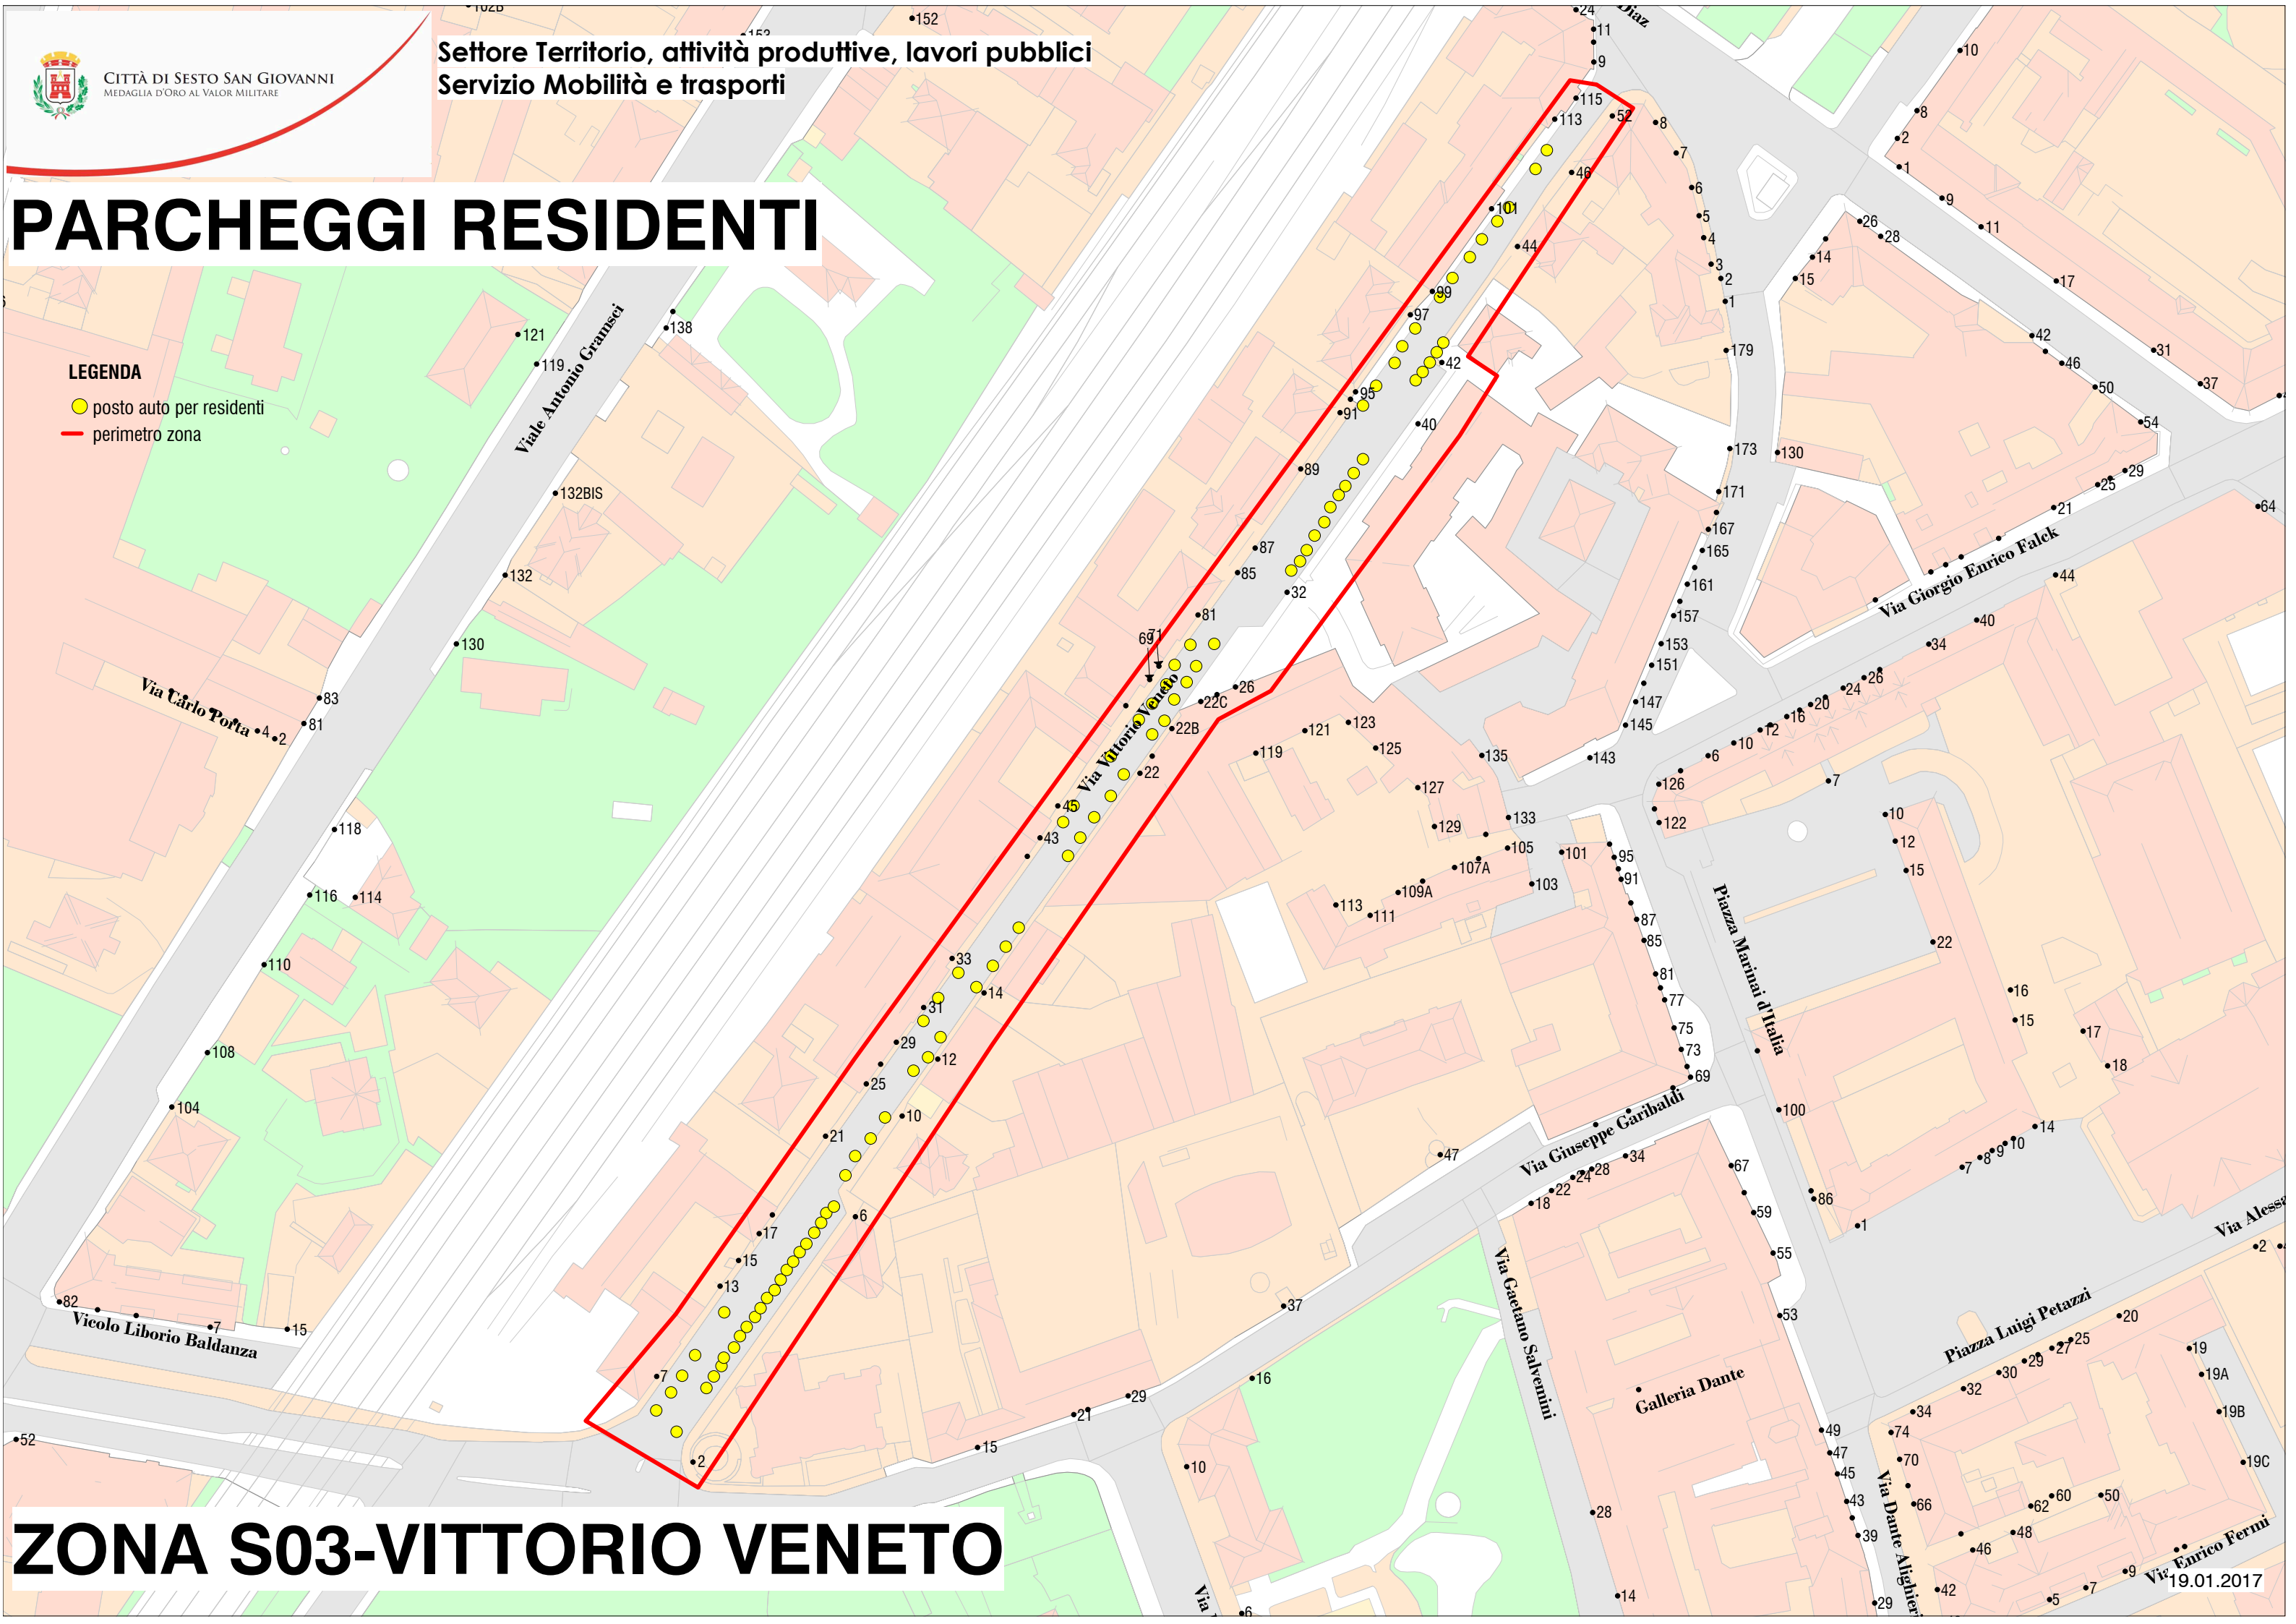

PARCHEGGI RESIDENTI

LEGENDA

- posto auto per residenti
- perimetro zona

ZONA S03-VITTORIO VENETO