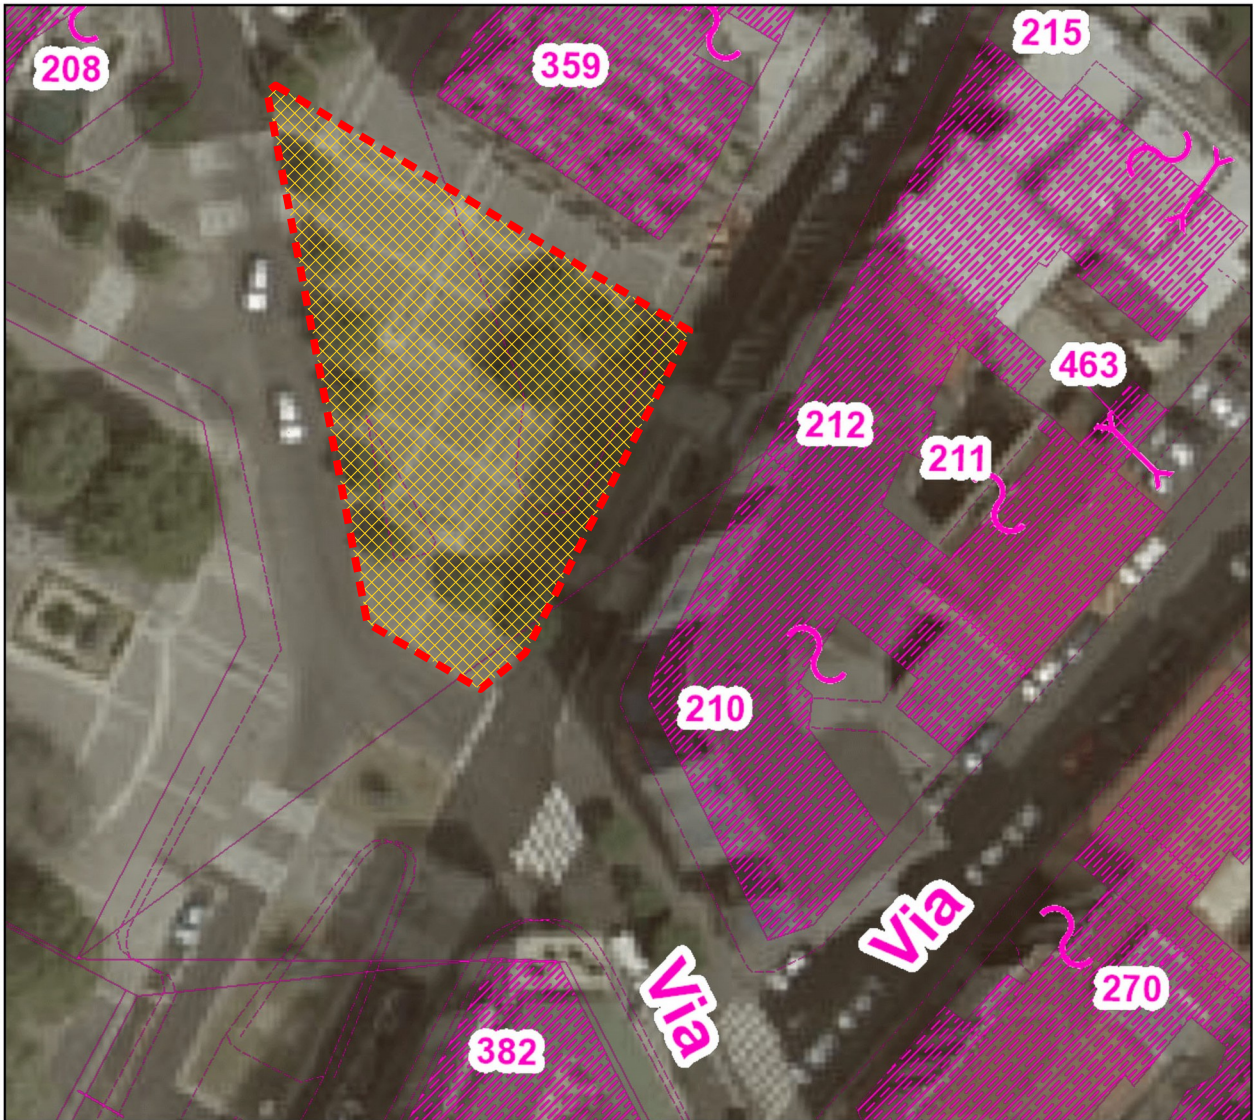

Catasto ortofoto

15m

1:500

Area localizzativa di riferimento  
Piazza Maria Ausiliatrice