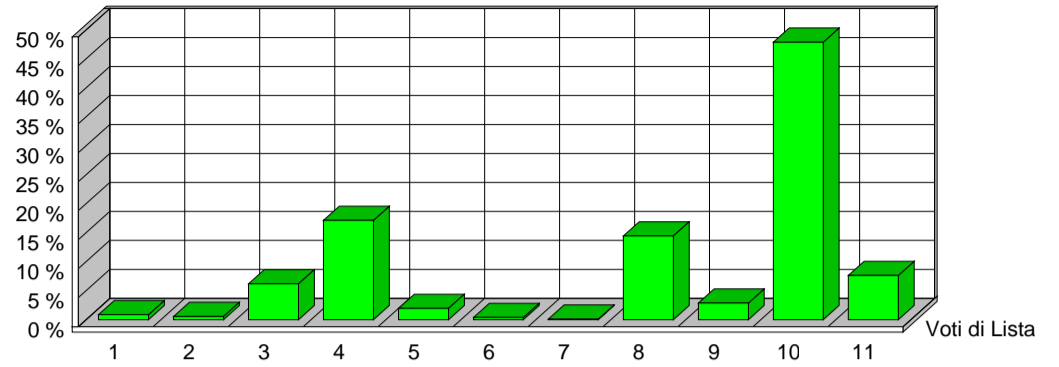

VERDI EUROPEI		1	ITALIA VALORI		2	L'ALTRA EUROPA		3	MOV.TO 5 STELLE		4
Tot. Voti Lista 96		0,86%	Tot. Voti Lista 62		0,56%	Tot. Voti Lista 688		6,19%	Tot. Voti Lista 1906		17,14%
1	ALOTTO OLIVIERO	4	MESSINA IGNAZIO	0	MALTESE CURZIO	93	ANTONICA GABRIELE	22			
2	FRASSONI MONICA	2	UGGIAS GIOMMARRIA	0	LIPPERINI LOREDANA	20	ATTADEMO FRANCESCO	15			
3	GRANDI ELENA	2	BELARDI MARCO	0	OVADIA SALOMONE	95	BEGHIN TIZIANA	44			
4	SANNA MARIA DEBORA	0	TINDIGLIA CARMELO	0	DOSIO NICOLETTA	18	BERTELLINO FABRIZIO	14			
5	ALBANESE ROBERTO	0	BASILE SALVATORE	1	FINIGUERRA DOMENICO	23	CASSIMATIS MARIKA	11			
6	ARDIGO' GIANEMILIO	2	DAOU BAUBACAR	0	GALLEGATI MAURO	2	DESIL VESTRI FABIO	10			
7	BERTOCCHI PATRIZIA	0	CAPRA QUARELLI FERRUCCIO	0	GIURIATO ANITA	22	EVI ELEONORA	65			
8	CARIMALI LORELLA	0	CONSOLATI LUCIANO	0	LUCATTINI LORENA	2	GERACI TIZIANA	12			
9	CAVALLO ROBERTO	0	CREPALDI ADRIANO	2	MATTIOLI CARLA	7	GIRARD STEFANO	11			
10	CURTI CINZIA	0	CRITELLI ANNA MARIA	1	OLLINO NICOLO'	29	MASTRO ROSA ILARIA	9			
11	DE MERRA MARTA	0	DELLISANTI MIMMO	0	PADOAN DANIELA	12	MENNELLA GRAZIA	11			
12	FEDRIGHINI ENRICO	0	GORRUSO GIUSEPPE	0	PADOVANI ANDREA	1	MISCULIN BRUNO GIULIO ANDREA	14			
13	GAMBA GIUSEPPE	0	MASCHERO DANIELA	0	PANAGOPOULOS ARGYRIOS	3	SALVATORE ALICE	16			
14	GANDIGLIO ANDREA	0	MODICA LIDIA	0	PAVLOCIC DIJANA	25	SAYN MARCO	10			
15	GIARGIA ELENA	0	MORA ANGELO	0	QUARTA ALESSANDRA	22	SCABBIA MASSIMO	13			
16	MAS SOLE MERCEDES	0	OFFREDI VIANA REINALDO EZEQUIEL	0	RICHETTO PIERLUIGI	1	TRANCHELLINI ALICE	11			
17	RAMERA GIUSEPPE	0	RUZZA ANNABELLA	0	SARTI STEFANO	4	VALLI MARCO	72			
18	ROSCASCO ALESSANDRO	0	SANTORO AMEDEO ANGELO	0	SGRENA GIULIANA	78	VIOLA ALESSANDRA GIUSEPPINA	19			
19	SPANO' ANGELO	0	SEBASTIANI ALDO	0	SOMOZA ALFREDO LUIS	54	VOULAZ MANUEL	4			
20	VOLPE MICHELA	2	SPINOSA MARIACRISTINA	1	VIOLA GIUSEPPE	1	ZANNI MARCO	46			
		12			5			512			429