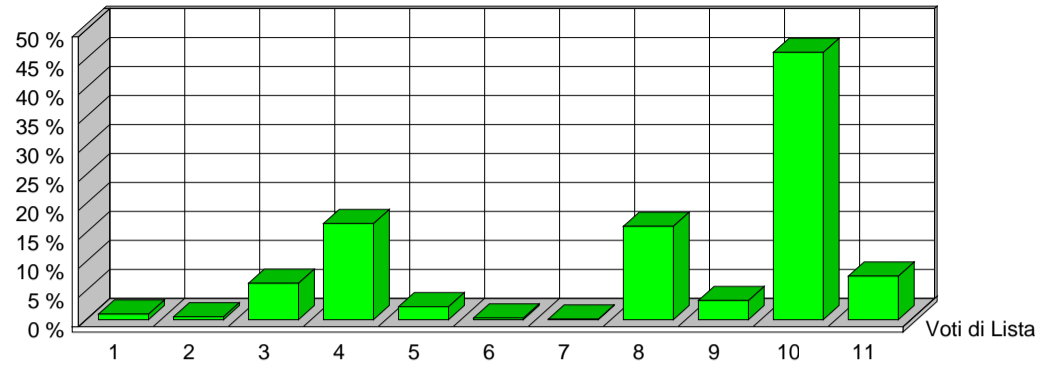

CITTÀ DI SESTO SAN GIOVANNI
MEDAGLIA D'ORO AL VALOR MILITARE

Elezione dei Membri del Parlamento Europeo

25 maggio 2014

Risultati ufficiali Preferenze Quartiere 1

VERDI EUROPEI		1	ITALIA VALORI		2	L'ALTRA EUROPA		3	MOV.TO 5 STELLE		4
Tot. Voti Lista 80		0,96%	Tot. Voti Lista 42		0,51%	Tot. Voti Lista 521		6,27%	Tot. Voti Lista 1377		16,58%
1	ALOTTO OLIVIERO	5	MESSINA IGNAZIO	2	MALTESE CURZIO	93	ANTONICA GABRIELE	19			
2	FRASSONI MONICA	2	UGGIAS GIOMMARRIA	0	LIPPERINI LOREDANA	16	ATTADEMO FRANCESCO	3			
3	GRANDI ELENA	3	BELARDI MARCO	1	OVADIA SALOMONE	70	BEGHIN TIZIANA	25			
4	SANNA MARIA DEBORA	0	TINDIGLIA CARMELO	0	DOSIO NICOLETTA	32	BERTELLINO FABRIZIO	9			
5	ALBANESE ROBERTO	0	BASILE SALVATORE	0	FINIGUERRA DOMENICO	20	CASSIMATIS MARIKA	6			
6	ARDIGO' GIANEMILIO	0	DAOU BAUBACAR	0	GALLEGATI MAURO	3	DESIL VESTRI FABIO	4			
7	BERTOCCHI PATRIZIA	0	CAPRA QUARELLI FERRUCCIO	0	GIURIATO ANITA	10	EVI ELEONORA	54			
8	CARIMALI LORELLA	0	CONSOLATI LUCIANO	0	LUCATTINI LORENA	1	GERACI TIZIANA	7			
9	CAVALLO ROBERTO	0	CREPALDI ADRIANO	0	MATTIOLI CARLA	2	GIRARD STEFANO	8			
10	CURTI CINZIA	0	CRITELLI ANNA MARIA	1	OLLINO NICOLO'	15	MASTRO ROSA ILARIA	2			
11	DE MERRA MARTA	1	DELLISANTI MIMMO	0	PADOAN DANIELA	11	MENNELLA GRAZIA	17			
12	FEDRIGHINI ENRICO	1	GORRUSO GIUSEPPE	0	PADOVANI ANDREA	3	MISCULIN BRUNO GIULIO ANDREA	8			
13	GAMBA GIUSEPPE	1	MASCHERO DANIELA	0	PANAGOPOULOS ARGYRIOS	6	SALVATORE ALICE	9			
14	GANDIGLIO ANDREA	0	MODICA LIDIA	0	PAVLOCIC DIJANA	14	SAYN MARCO	4			
15	GIARGIA ELENA	0	MORA ANGELO	1	QUARTA ALESSANDRA	16	SCABIA MASSIMO	4			
16	MAS SOLE MERCEDES	0	OFFREDI VIANA REINALDO EZEQUIEL	0	RICHETTO PIERLUIGI	1	TRANCHELLINI ALICE	4			
17	RAMERA GIUSEPPE	0	RUZZA ANNABELLA	2	SARTI STEFANO	0	VALLI MARCO	51			
18	ROSCASCO ALESSANDRO	0	SANTORO AMEDEO ANGELO	2	SGRENA GIULIANA	86	VIOLA ALESSANDRA GIUSEPPINA	16			
19	SPANO' ANGELO	1	SEBASTIANI ALDO	0	SOMOZA ALFREDO LUIS	47	VOULAZ MANUEL	4			
20	VOLPE MICHELA	0	SPINOSA MARIACRISTINA	0	VIOLA GIUSEPPE	1	ZANNI MARCO	33			
		14			9			447			287