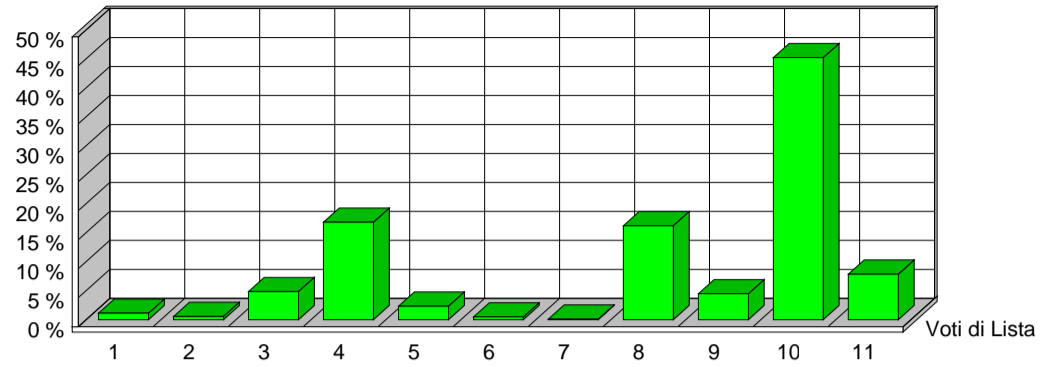

CITTÀ DI SESTO SAN GIOVANNI
MEDAGLIA D'ORO AL VALOR MILITARE

Elezione dei Membri del Parlamento Europeo

25 maggio 2014

Risultati ufficiali Preferenze Quartiere 2

VERDI EUROPEI		1	ITALIA VALORI		2	L'ALTRA EUROPA		3	MOV.TO 5 STELLE		4
Tot. Voti Lista 89		1,13%	Tot. Voti Lista 44		0,56%	Tot. Voti Lista 380		4,84%	Tot. Voti Lista 1321		16,81%
1	ALOTTO OLIVIERO	2	MESSINA IGNAZIO	3	MALTESE CURZIO	60	ANTONICA GABRIELE	28			
2	FRASSONI MONICA	1	UGGIAS GIOMMARRIA	1	LIPPERINI LOREDANA	11	ATTADEMO FRANCESCO	14			
3	GRANDI ELENA	6	BELARDI MARCO	1	OVADIA SALOMONE	53	BEGHIN TIZIANA	24			
4	SANNA MARIA DEBORA	0	TINDIGLIA CARMELO	0	DOSIO NICOLETTA	11	BERTELLINO FABRIZIO	7			
5	ALBANESE ROBERTO	3	BASILE SALVATORE	2	FINIGUERRA DOMENICO	8	CASSIMATIS MARIKA	8			
6	ARDIGO' GIANEMILIO	3	DAOU BAUBACAR	0	GALLEGATI MAURO	3	DESIL VESTRI FABIO	10			
7	BERTOCCHI PATRIZIA	0	CAPRA QUARELLI FERRUCCIO	0	GIURIATO ANITA	14	EVI ELEONORA	48			
8	CARIMALI LORELLA	0	CONSOLATI LUCIANO	0	LUCATTINI LORENA	1	GERACI TIZIANA	9			
9	CAVALLO ROBERTO	0	CREPALDI ADRIANO	0	MATTIOLI CARLA	6	GIRARD STEFANO	11			
10	CURTI CINZIA	0	CRITELLI ANNA MARIA	0	OLLINO NICOLO'	15	MASTRO ROSA ILARIA	7			
11	DE MERRA MARTA	1	DELLISANTI MIMMO	0	PADOAN DANIELA	11	MENNELLA GRAZIA	19			
12	FEDRIGHINI ENRICO	0	GORRUSO GIUSEPPE	0	PADOVANI ANDREA	2	MISCULIN BRUNO GIULIO ANDREA	7			
13	GAMBA GIUSEPPE	0	MASCHERO DANIELA	0	PANAGOPOULOS ARGYRIOS	5	SALVATORE ALICE	7			
14	GANDIGLIO ANDREA	0	MODICA LIDIA	0	PAVLOCIC DIJANA	9	SAYN MARCO	6			
15	GIARGIA ELENA	0	MORA ANGELO	0	QUARTA ALESSANDRA	20	SCABBIA MASSIMO	3			
16	MAS SOLE MERCEDES	1	OFFREDI VIANA REINALDO EZEQUIEL	0	RICHETTO PIERLUIGI	0	TRANCHELLINI ALICE	13			
17	RAMERA GIUSEPPE	0	RUZZA ANNABELLA	1	SARTI STEFANO	1	VALLI MARCO	56			
18	ROSCASCO ALESSANDRO	1	SANTORO AMEDEO ANGELO	0	SGRENA GIULIANA	65	VIOLA ALESSANDRA GIUSEPPINA	13			
19	SPANO' ANGELO	0	SEBASTIANI ALDO	0	SOMOZA ALFREDO LUIS	36	VOULAZ MANUEL	3			
20	VOLPE MICHELA	3	SPINOSA MARIACRISTINA	0	VIOLA GIUSEPPE	1	ZANNI MARCO	46			
		21		8		332		339