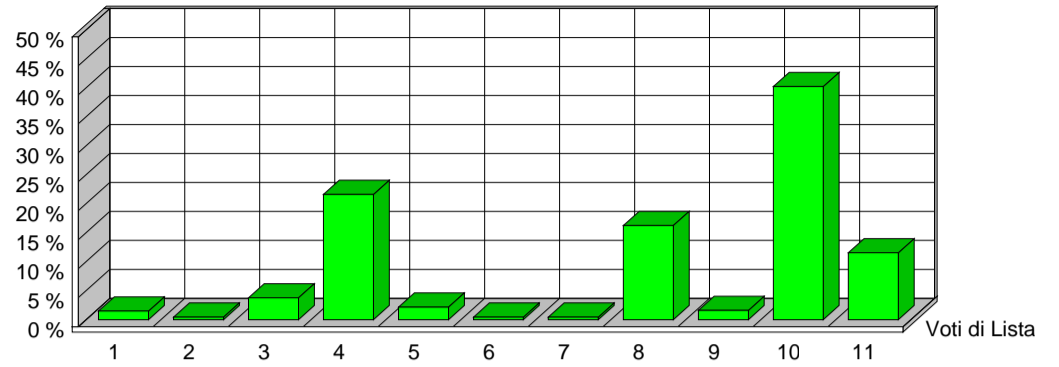

CITTÀ DI SESTO SAN GIOVANNI
MEDAGLIA D'ORO AL VALOR MILITARE

Elezione dei Membri del Parlamento Europeo

25 maggio 2014

Risultati ufficiali Preferenze Quartiere 4

VERDI EUROPEI		1	ITALIA VALORI		2	L'ALTRA EUROPA		3	MOV.TO 5 STELLE		4
Tot. Voti Lista 13		1,49%	Tot. Voti Lista 4		0,46%	Tot. Voti Lista 33		3,77%	Tot. Voti Lista 189		21,60%
1	ALOTTO OLIVIERO	0	MESSINA IGNAZIO	0	MALTESE CURZIO	2	ANTONICA GABRIELE	2			
2	FRASSONI MONICA	1	UGGIAS GIOMMARRIA	0	LIPPERINI LOREDANA	1	ATTADEMO FRANCESCO	2			
3	GRANDI ELENA	0	BELARDI MARCO	0	OVADIA SALOMONE	4	BEGHIN TIZIANA	6			
4	SANNA MARIA DEBORA	0	TINDIGLIA CARMELO	0	DOSIO NICOLETTA	1	BERTELLINO FABRIZIO	0			
5	ALBANESE ROBERTO	0	BASILE SALVATORE	0	FINIGUERRA DOMENICO	2	CASSIMATIS MARIKA	1			
6	ARDIGO' GIANEMILIO	0	DAOU BAUBACAR	0	GALLEGATI MAURO	0	DESIL VESTRI FABIO	0			
7	BERTOCCHI PATRIZIA	0	CAPRA QUARELLI FERRUCCIO	0	GIURIATO ANITA	3	EVI ELEONORA	4			
8	CARIMALI LORELLA	0	CONSOLATI LUCIANO	0	LUCATTINI LORENA	0	GERACI TIZIANA	3			
9	CAVALLO ROBERTO	0	CREPALDI ADRIANO	0	MATTIOLI CARLA	0	GIRARD STEFANO	3			
10	CURTI CINZIA	0	CRITELLI ANNA MARIA	0	OLLINO NICOLO'	2	MASTRO ROSA ILARIA	1			
11	DE MERRA MARTA	0	DELLISANTI MIMMO	0	PADOAN DANIELA	0	MENNELLA GRAZIA	2			
12	FEDRIGHINI ENRICO	1	GORRUSO GIUSEPPE	0	PADOVANI ANDREA	0	MISCULIN BRUNO GIULIO ANDREA	1			
13	GAMBA GIUSEPPE	0	MASCHERO DANIELA	0	PANAGOPOULOS ARGYRIOS	0	SALVATORE ALICE	2			
14	GANDIGLIO ANDREA	0	MODICA LIDIA	0	PAVLOCIC DIJANA	1	SAYN MARCO	0			
15	GIARGIA ELENA	0	MORA ANGELO	0	QUARTA ALESSANDRA	1	SCABBIA MASSIMO	0			
16	MAS SOLE MERCEDES	0	OFFREDI VIANA REINALDO EZEQUIEL	0	RICHETTO PIERLUIGI	0	TRANCHELLINI ALICE	0			
17	RAMERA GIUSEPPE	0	RUZZA ANNABELLA	0	SARTI STEFANO	0	VALLI MARCO	7			
18	ROSCASCO ALESSANDRO	1	SANTORO AMEDEO ANGELO	0	SGRENA GIULIANA	3	VIOLA ALESSANDRA GIUSEPPINA	1			
19	SPANO' ANGELO	1	SEBASTIANI ALDO	0	SOMOZA ALFREDO LUIS	1	VOULAZ MANUEL	1			
20	VOLPE MICHELA	0	SPINOSA MARIACRISTINA	0	VIOLA GIUSEPPE	0	ZANNI MARCO	5			
		4			0			21			41