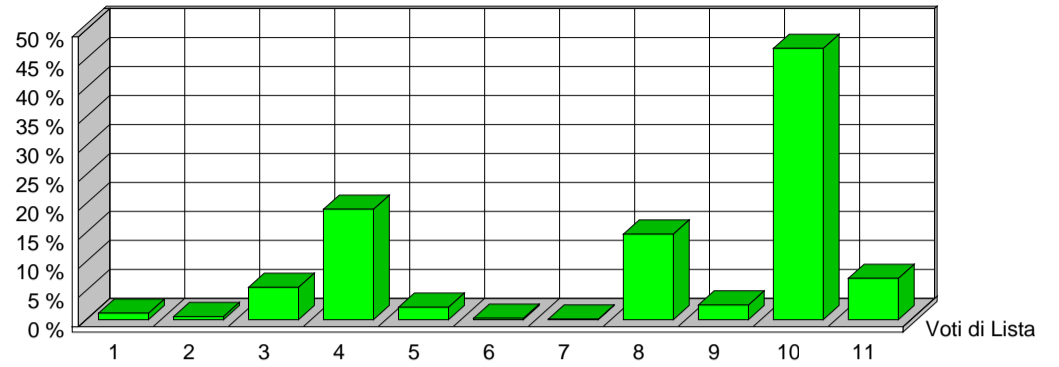

VERDI EUROPEI		1	ITALIA VALORI		2	L'ALTRA EUROPA		3	MOV.TO 5 STELLE		4
Tot. Voti Lista 88		1,12%	Tot. Voti Lista 43		0,55%	Tot. Voti Lista 439		5,58%	Tot. Voti Lista 1498		19,03%
1	ALOTTO OLIVIERO	2	MESSINA IGNAZIO	2	MALTESE CURZIO	45	ANTONICA GABRIELE	38			
2	FRASSONI MONICA	2	UGGIAS GIOMMARRIA	0	LIPPERINI LOREDANA	17	ATTADEMO FRANCESCO	16			
3	GRANDI ELENA	1	BELARDI MARCO	0	OVADIA SALOMONE	51	BEGHIN TIZIANA	37			
4	SANNA MARIA DEBORA	0	TINDIGLIA CARMELO	1	DOSIO NICOLETTA	18	BERTELLINO FABRIZIO	8			
5	ALBANESE ROBERTO	0	BASILE SALVATORE	0	FINIGUERRA DOMENICO	18	CASSIMATIS MARIKA	3			
6	ARDIGO' GIANEMILIO	1	DAOU BAUBACAR	0	GALLEGATI MAURO	1	DESIL VESTRI FABIO	3			
7	BERTOCCHI PATRIZIA	1	CAPRA QUARELLI FERRUCCIO	0	GIURIATO ANITA	11	EVI ELEONORA	45			
8	CARIMALI LORELLA	1	CONSOLATI LUCIANO	0	LUCATTINI LORENA	1	GERACI TIZIANA	10			
9	CAVALLO ROBERTO	0	CREPALDI ADRIANO	0	MATTIOLI CARLA	4	GIRARD STEFANO	5			
10	CURTI CINZIA	0	CRITELLI ANNA MARIA	1	OLLINO NICOLO'	17	MASTRO ROSA ILARIA	6			
11	DE MERRA MARTA	0	DELLISANTI MIMMO	0	PADOAN DANIELA	11	MENNELLA GRAZIA	9			
12	FEDRIGHINI ENRICO	2	GORRUSO GIUSEPPE	0	PADOVANI ANDREA	6	MISCULIN BRUNO GIULIO ANDREA	7			
13	GAMBA GIUSEPPE	0	MASCHERO DANIELA	1	PANAGOPOULOS ARGYRIOS	4	SALVATORE ALICE	18			
14	GANDIGLIO ANDREA	0	MODICA LIDIA	0	PAVLOCIC DIJANA	9	SAYN MARCO	3			
15	GIARGIA ELENA	0	MORA ANGELO	1	QUARTA ALESSANDRA	13	SCABIA MASSIMO	5			
16	MAS SOLE MERCEDES	0	OFFREDI VIANA REINALDO EZEQUIEL	0	RICHETTO PIERLUIGI	1	TRANCHELLINI ALICE	4			
17	RAMERA GIUSEPPE	0	RUZZA ANNABELLA	1	SARTI STEFANO	5	VALLI MARCO	50			
18	ROSCASCO ALESSANDRO	0	SANTORO AMEDEO ANGELO	1	SGRENA GIULIANA	87	VIOLA ALESSANDRA GIUSEPPINA	19			
19	SPANO' ANGELO	0	SEBASTIANI ALDO	0	SOMOZA ALFREDO LUIS	53	VOULAZ MANUEL	3			
20	VOLPE MICHELA	1	SPINOSA MARIACRISTINA	0	VIOLA GIUSEPPE	0	ZANNI MARCO	21			
		11			8			372			310