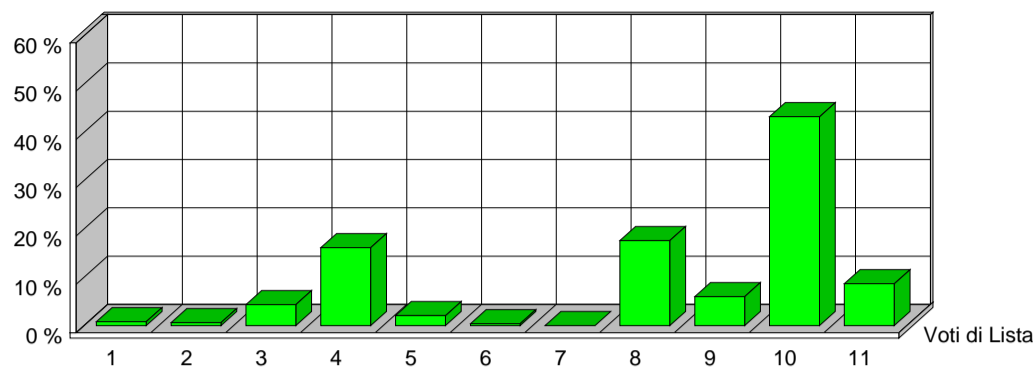

CITTÀ DI SESTO SAN GIOVANNI
MEDAGLIA D'ORO AL VALOR MILITARE

Elezione dei Membri del Parlamento Europeo

25 maggio 2014

Risultati ufficiali Preferenze Sezione 21

VERDI EUROPEI		1	ITALIA VALORI		2	L'ALTRA EUROPA		3	MOV.TO 5 STELLE		4
Tot. Voti Lista 4		0,83%	Tot. Voti Lista 3		0,62%	Tot. Voti Lista 21		4,35%	Tot. Voti Lista 78		16,15%
1	ALOTTO OLIVIERO	0	MESSINA IGNAZIO	1	MALTESE CURZIO	7	ANTONICA GABRIELE	6			
2	FRASSONI MONICA	0	UGGIAS GIOMMARIA	0	LIPPERINI LOREDANA	1	ATTADEMO FRANCESCO	1			
3	GRANDI ELENA	0	BELARDI MARCO	0	OVADIA SALOMONE	5	BEGHIN TIZIANA	0			
4	SANNA MARIA DEBORA	0	TINDIGLIA CARMELO	0	DOSIO NICOLETTA	1	BERTELLINO FABRIZIO	0			
5	ALBANESE ROBERTO	0	BASILE SALVATORE	0	FINIGUERRA DOMENICO	0	CASSIMATIS MARIKA	0			
6	ARDIGO' GIANEMILIO	0	DAOU BAUBACAR	0	GALLEGATI MAURO	1	DESIL VESTRI FABIO	0			
7	BERTOCCHI PATRIZIA	0	CAPRA QUARELLI FERRUCCIO	0	GIURIATO ANITA	1	EVI ELEONORA	3			
8	CARIMALI LORELLA	0	CONSOLATI LUCIANO	0	LUCATTINI LORENA	1	GERACI TIZIANA	0			
9	CAVALLO ROBERTO	0	CREPALDI ADRIANO	0	MATTIOLI CARLA	3	GIRARD STEFANO	0			
10	CURTI CINZIA	0	CRITELLI ANNA MARIA	0	OLLINO NICOLO'	0	MASTRO ROSA ILARIA	1			
11	DE MERRA MARTA	0	DELLISANTI MIMMO	0	PADOAN DANIELA	0	MENNELLA GRAZIA	2			
12	FEDRIGHINI ENRICO	0	GORRUSO GIUSEPPE	0	PADOVANI ANDREA	0	MISCULIN BRUNO GIULIO ANDREA	0			
13	GAMBA GIUSEPPE	0	MASCHERO DANIELA	0	PANAGOPOULOS ARGYRIOS	0	SALVATORE ALICE	0			
14	GANDIGLIO ANDREA	0	MODICA LIDIA	0	PAVLOCIC DIJANA	0	SAYN MARCO	1			
15	GIARGIA ELENA	0	MORA ANGELO	0	QUARTA ALESANDRA	1	SCABIA MASSIMO	0			
16	MAS SOLE MERCEDES	0	OFFREDI VIANA REINALDO EZEQUIEL	0	RICHETTO PIERLUIGI	0	TRANCHELLINI ALICE	1			
17	RAMERA GIUSEPPE	0	RUZZA ANNABELLA	0	SARTI STEFANO	0	VALLI MARCO	3			
18	ROSCASCO ALESSANDRO	0	SANTORO AMEDEO ANGELO	0	SGRENA GIULIANA	6	VIOLA ALESSANDRA GIUSEPPINA	1			
19	SPANO' ANGELO	0	SEBASTIANI ALDO	0	SOMOZA ALFREDO LUIS	1	VOULAZ MANUEL	0			
20	VOLPE MICHELA	0	SPINOSA MARIACRISTINA	0	VIOLA GIUSEPPE	0	ZANNI MARCO	3			
		0		1		28		22			