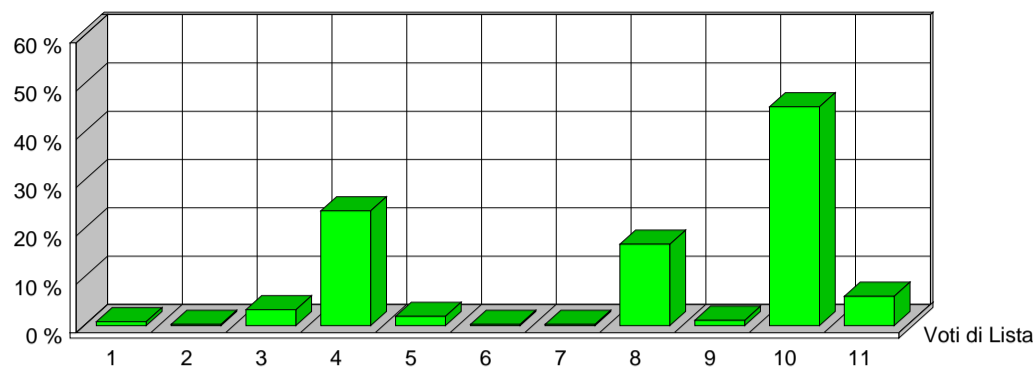

CITTÀ DI SESTO SAN GIOVANNI
MEDAGLIA D'ORO AL VALOR MILITARE

Elezione dei Membri del Parlamento Europeo

25 maggio 2014

Risultati ufficiali Preferenze Sezione 34

VERDI EUROPEI		1	ITALIA VALORI		2	L'ALTRA EUROPA		3	MOV.TO 5 STELLE		4
Tot. Voti Lista 3		0,83%	Tot. Voti Lista 1		0,28%	Tot. Voti Lista 12		3,31%	Tot. Voti Lista 86		23,76%
1	ALOTTO OLIVIERO	0	MESSINA IGNAZIO	0	MALTESE CURZIO	0	ANTONICA GABRIELE	0			
2	FRASSONI MONICA	0	UGGIAS GIOMMARIA	0	LIPPERINI LOREDANA	0	ATTADEMO FRANCESCO	0			
3	GRANDI ELENA	0	BELARDI MARCO	0	OVADIA SALOMONE	0	BEGHIN TIZIANA	3			
4	SANNA MARIA DEBORA	0	TINDIGLIA CARMELO	0	DOSIO NICOLETTA	0	BERTELLINO FABRIZIO	1			
5	ALBANESE ROBERTO	0	BASILE SALVATORE	0	FINIGUERRA DOMENICO	0	CASSIMATIS MARIKA	0			
6	ARDIGO' GIANEMILIO	0	DAOU BAUBACAR	0	GALLEGATI MAURO	0	DESIL VESTRI FABIO	0			
7	BERTOCCHI PATRIZIA	0	CAPRA QUARELLI FERRUCCIO	0	GIURIATO ANITA	0	EVI ELEONORA	1			
8	CARIMALI LORELLA	0	CONSOLATI LUCIANO	0	LUCATTINI LORENA	0	GERACI TIZIANA	0			
9	CAVALLO ROBERTO	0	CREPALDI ADRIANO	0	MATTIOLI CARLA	0	GIRARD STEFANO	0			
10	CURTI CINZIA	0	CRITELLI ANNA MARIA	0	OLLINO NICOLO'	0	MASTRO ROSA ILARIA	1			
11	DE MERRA MARTA	0	DELLISANTI MIMMO	0	PADOAN DANIELA	0	MENNELLA GRAZIA	1			
12	FEDRIGHINI ENRICO	0	GORRUSO GIUSEPPE	0	PADOVANI ANDREA	0	MISCULIN BRUNO GIULIO ANDREA	1			
13	GAMBA GIUSEPPE	0	MASCHERO DANIELA	0	PANAGOPOULOS ARGYRIOS	0	SALVATORE ALICE	1			
14	GANDIGLIO ANDREA	0	MODICA LIDIA	0	PAVLOCIC DIJANA	0	SAYN MARCO	1			
15	GIARGIA ELENA	0	MORA ANGELO	0	QUARTA ALESSANDRA	0	SCABIA MASSIMO	0			
16	MAS SOLE MERCEDES	0	OFFREDI VIANA REINALDO EZEQUIEL	0	RICHETTO PIERLUIGI	0	TRANCHELLINI ALICE	0			
17	RAMERA GIUSEPPE	0	RUZZA ANNABELLA	0	SARTI STEFANO	0	VALLI MARCO	1			
18	ROSCASCO ALESSANDRO	0	SANTORO AMEDEO ANGELO	0	SGRENA GIULIANA	0	VIOLA ALESSANDRA GIUSEPPINA	0			
19	SPANO' ANGELO	0	SEBASTIANI ALDO	0	SOMOZA ALFREDO LUIS	0	VOULAZ MANUEL	0			
20	VOLPE MICHELA	0	SPINOSA MARIACRISTINA	0	VIOLA GIUSEPPE	1	ZANNI MARCO	1			
		0			0			1			12