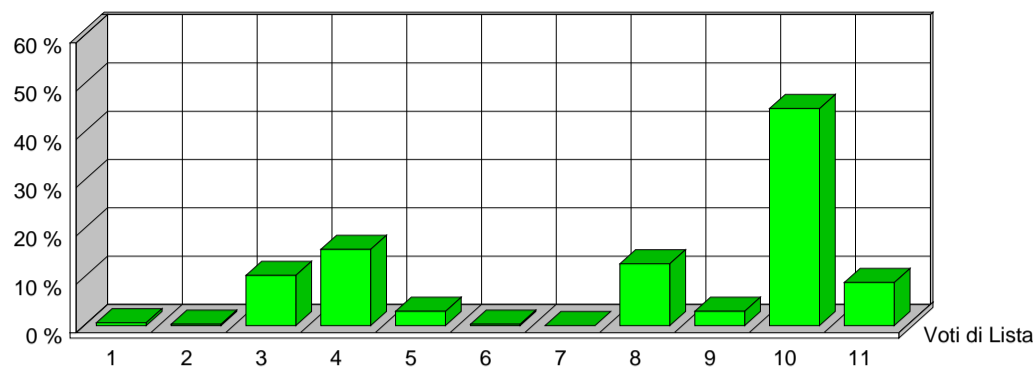

CITTÀ DI SESTO SAN GIOVANNI
MEDAGLIA D'ORO AL VALOR MILITARE

Elezioni dei Membri del Parlamento Europeo

25 maggio 2014

Risultati ufficiali Preferenze Sezione 6

VERDI EUROPEI		1	ITALIA VALORI		2	L'ALTRA EUROPA		3	MOV.TO 5 STELLE		4
Tot. Voti Lista 2		0,60%	Tot. Voti Lista 1		0,30%	Tot. Voti Lista 35		10,42%	Tot. Voti Lista 53		15,77%
1	ALOTTO OLIVIERO	0	MESSINA IGNAZIO	0	MALTESE CURZIO	3	ANTONICA GABRIELE	0			
2	FRASSONI MONICA	0	UGGIAS GIOMMARRIA	0	LIPPERINI LOREDANA	0	ATTADEMO FRANCESCO	0			
3	GRANDI ELENA	0	BELARDI MARCO	0	OVADIA SALOMONE	9	BEGHIN TIZIANA	0			
4	SANNA MARIA DEBORA	0	TINDIGLIA CARMELO	0	DOSIO NICOLETTA	1	BERTELLINO FABRIZIO	0			
5	ALBANESE ROBERTO	0	BASILE SALVATORE	0	FINIGUERRA DOMENICO	2	CASSIMATIS MARIKA	0			
6	ARDIGO' GIANEMILIO	0	DAOU BAUBACAR	0	GALLEGATI MAURO	0	DESIL VESTRI FABIO	0			
7	BERTOCCHI PATRIZIA	0	CAPRA QUARELLI FERRUCCIO	0	GIURIATO ANITA	2	EVI ELEONORA	2			
8	CARIMALI LORELLA	0	CONSOLATI LUCIANO	0	LUCATTINI LORENA	0	GERACI TIZIANA	0			
9	CAVALLO ROBERTO	0	CREPALDI ADRIANO	0	MATTIOLI CARLA	1	GIRARD STEFANO	0			
10	CURTI CINZIA	0	CRITELLI ANNA MARIA	0	OLLINO NICOLO'	3	MASTRO ROSA ILARIA	0			
11	DE MERRA MARTA	0	DELLISANTI MIMMO	0	PADOAN DANIELA	1	MENNELLA GRAZIA	2			
12	FEDRIGHINI ENRICO	0	GORRUSO GIUSEPPE	0	PADOVANI ANDREA	0	MISCULIN BRUNO GIULIO ANDREA	1			
13	GAMBA GIUSEPPE	0	MASCHERO DANIELA	0	PANAGOPOULOS ARGYRIOS	1	SALVATORE ALICE	0			
14	GANDIGLIO ANDREA	0	MODICA LIDIA	0	PAVLOCIC DIJANA	4	SAYN MARCO	0			
15	GIARGIA ELENA	0	MORA ANGELO	0	QUARTA ALESSANDRA	2	SCABIA MASSIMO	0			
16	MAS SOLE MERCEDES	0	OFFREDI VIANA REINALDO EZEQUIEL	0	RICHETTO PIERLUIGI	0	TRANCHELLINI ALICE	0			
17	RAMERA GIUSEPPE	0	RUZZA ANNABELLA	0	SARTI STEFANO	0	VALLI MARCO	1			
18	ROSCASCO ALESSANDRO	0	SANTORO AMEDEO ANGELO	0	SGRENA GIULIANA	6	VIOLA ALESSANDRA GIUSEPPINA	1			
19	SPANO' ANGELO	0	SEBASTIANI ALDO	0	SOMOZA ALFREDO LUIS	5	VOULAZ MANUEL	1			
20	VOLPE MICHELA	0	SPINOSA MARIACRISTINA	0	VIOLA GIUSEPPE	0	ZANNI MARCO	0			
		0			0	40			8		