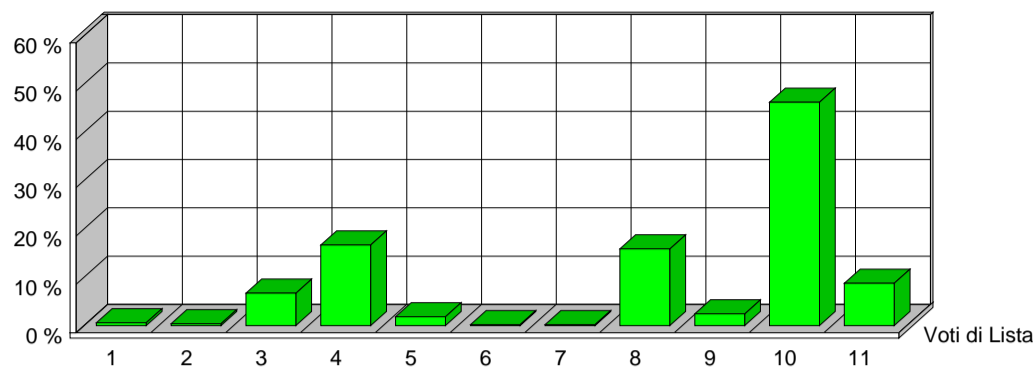

CITTÀ DI SESTO SAN GIOVANNI
MEDAGLIA D'ORO AL VALOR MILITARE

Elezione dei Membri del Parlamento Europeo

25 maggio 2014

Risultati ufficiali Preferenze Sezione 19

VERDI EUROPEI		1	ITALIA VALORI		2	L'ALTRA EUROPA		3	MOV.TO 5 STELLE		4
Tot. Voti Lista 3		0,61%	Tot. Voti Lista 2		0,41%	Tot. Voti Lista 33		6,72%	Tot. Voti Lista 82		16,70%
1	ALOTTO OLIVIERO	0	MESSINA IGNAZIO	0	MALTESE CURZIO	3	ANTONICA GABRIELE	1			
2	FRASSONI MONICA	0	UGGIAS GIOMMARIA	0	LIPPERINI LOREDANA	1	ATTADEMO FRANCESCO	0			
3	GRANDI ELENA	0	BELARDI MARCO	0	OVADIA SALOMONE	6	BEGHIN TIZIANA	2			
4	SANNA MARIA DEBORA	0	TINDIGLIA CARMELO	0	DOSIO NICOLETTA	2	BERTELLINO FABRIZIO	1			
5	ALBANESE ROBERTO	0	BASILE SALVATORE	0	FINIGUERRA DOMENICO	0	CASSIMATIS MARIKA	0			
6	ARDIGO' GIANEMILIO	0	DAOU BAUBACAR	0	GALLEGATI MAURO	2	DESIL VESTRI FABIO	0			
7	BERTOCCHI PATRIZIA	0	CAPRA QUARELLI FERRUCCIO	0	GIURIATO ANITA	0	EVI ELEONORA	6			
8	CARIMALI LORELLA	0	CONSOLATI LUCIANO	0	LUCATTINI LORENA	0	GERACI TIZIANA	2			
9	CAVALLO ROBERTO	0	CREPALDI ADRIANO	0	MATTIOLI CARLA	0	GIRARD STEFANO	0			
10	CURTI CINZIA	0	CRITELLI ANNA MARIA	0	OLLINO NICOLO'	0	MASTRO ROSA ILARIA	0			
11	DE MERRA MARTA	0	DELLISANTI MIMMO	0	PADOAN DANIELA	0	MENNELLA GRAZIA	2			
12	FEDRIGHINI ENRICO	0	GORRUSO GIUSEPPE	0	PADOVANI ANDREA	0	MISCULIN BRUNO GIULIO ANDREA	1			
13	GAMBA GIUSEPPE	0	MASCHERO DANIELA	0	PANAGOPOULOS ARGYRIOS	0	SALVATORE ALICE	0			
14	GANDIGLIO ANDREA	0	MODICA LIDIA	0	PAVLOCIC DIJANA	0	SAYN MARCO	1			
15	GIARGIA ELENA	0	MORA ANGELO	0	QUARTA ALESANDRA	3	SCABIA MASSIMO	0			
16	MAS SOLE MERCEDES	0	OFFREDI VIANA REINALDO EZEQUIEL	0	RICHETTO PIERLUIGI	0	TRANCHELLINI ALICE	0			
17	RAMERA GIUSEPPE	0	RUZZA ANNABELLA	0	SARTI STEFANO	0	VALLI MARCO	2			
18	ROSCASCO ALESSANDRO	0	SANTORO AMEDEO ANGELO	0	SGRENA GIULIANA	7	VIOLA ALESSANDRA GIUSEPPINA	0			
19	SPANO' ANGELO	0	SEBASTIANI ALDO	0	SOMOZA ALFREDO LUIS	2	VOULAZ MANUEL	0			
20	VOLPE MICHELA	0	SPINOSA MARIACRISTINA	0	VIOLA GIUSEPPE	0	ZANNI MARCO	1			
		0			0			26			19