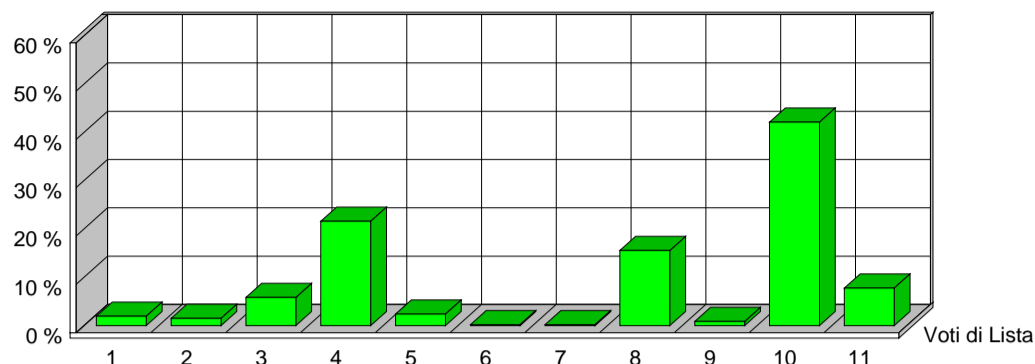

CITTÀ DI SESTO SAN GIOVANNI
MEDAGLIA D'ORO AL VALOR MILITARE

Elezione dei Membri del Parlamento Europeo

25 maggio 2014

Risultati ufficiali Preferenze Sezione 67

VERDI EUROPEI		1	ITALIA VALORI		2	L'ALTRA EUROPA		3	MOV.TO 5 STELLE		4
Tot. Voti Lista 9		1,94%	Tot. Voti Lista 7		1,51%	Tot. Voti Lista 27		5,83%	Tot. Voti Lista 100		21,60%
1	ALOTTO OLIVIERO	1	MESSINA IGNAZIO	0	MALTESE CURZIO	1	ANTONICA GABRIELE	2			
2	FRASSONI MONICA	1	UGGIAS GIOMMARRIA	0	LIPPERINI LOREDANA	1	ATTADEMO FRANCESCO	2			
3	GRANDI ELENA	0	BELARDI MARCO	0	OVADIA SALOMONE	4	BEGHIN TIZIANA	4			
4	SANNA MARIA DEBORA	0	TINDIGLIA CARMELO	0	DOSIO NICOLETTA	2	BERTELLINO FABRIZIO	0			
5	ALBANESE ROBERTO	0	BASILE SALVATORE	0	FINIGUERRA DOMENICO	0	CASSIMATIS MARIKA	0			
6	ARDIGO' GIANEMILIO	1	DAOU BAUBACAR	0	GALLEGATI MAURO	0	DESIL VESTRI FABIO	0			
7	BERTOCCHI PATRIZIA	0	CAPRA QUARELLI FERRUCCIO	0	GIURIATO ANITA	1	EVI ELEONORA	1			
8	CARIMALI LORELLA	0	CONSOLATI LUCIANO	0	LUCATTINI LORENA	1	GERACI TIZIANA	2			
9	CAVALLO ROBERTO	0	CREPALDI ADRIANO	0	MATTIOLI CARLA	0	GIRARD STEFANO	0			
10	CURTI CINZIA	0	CRITELLI ANNA MARIA	1	OLLINO NICOLO'	2	MASTRO ROSA ILARIA	0			
11	DE MERRA MARTA	0	DELLISANTI MIMMO	0	PADOAN DANIELA	1	MENNELLA GRAZIA	1			
12	FEDRIGHINI ENRICO	0	GORRUSO GIUSEPPE	0	PADOVANI ANDREA	0	MISCULIN BRUNO GIULIO ANDREA	1			
13	GAMBA GIUSEPPE	0	MASCHERO DANIELA	0	PANAGOPOULOS ARGYRIOS	0	SALVATORE ALICE	2			
14	GANDIGLIO ANDREA	0	MODICA LIDIA	0	PAVLOCIC DIJANA	0	SAYN MARCO	0			
15	GIARGIA ELENA	0	MORA ANGELO	0	QUARTA ALESSANDRA	2	SCABIA MASSIMO	1			
16	MAS SOLE MERCEDES	0	OFFREDI VIANA REINALDO EZEQUIEL	0	RICHETTO PIERLUIGI	0	TRANCHELLINI ALICE	0			
17	RAMERA GIUSEPPE	0	RUZZA ANNABELLA	0	SARTI STEFANO	0	VALLI MARCO	5			
18	ROSCASCO ALESSANDRO	0	SANTORO AMEDEO ANGELO	0	SGRENA GIULIANA	2	VIOLA ALESSANDRA GIUSEPPINA	5			
19	SPANO' ANGELO	0	SEBASTIANI ALDO	0	SOMOZA ALFREDO LUIS	3	VOULAZ MANUEL	0			
20	VOLPE MICHELA	0	SPINOSA MARIACRISTINA	0	VIOLA GIUSEPPE	0	ZANNI MARCO	5			
		3		1		20		31			