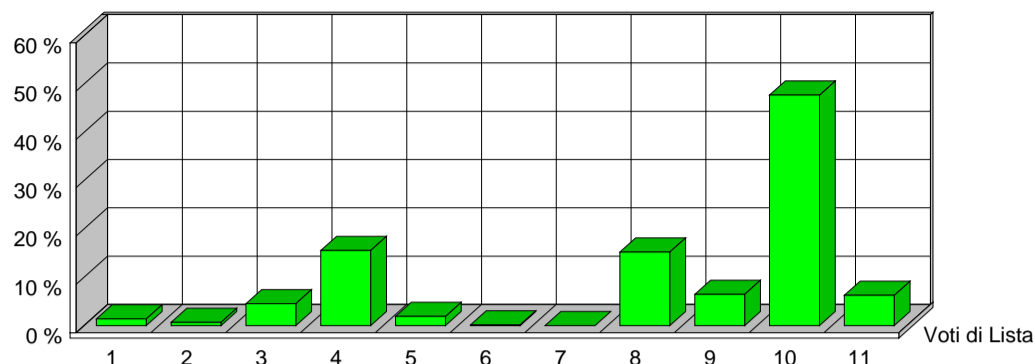

CITTÀ DI SESTO SAN GIOVANNI
MEDAGLIA D'ORO AL VALOR MILITARE

Elezione dei Membri del Parlamento Europeo

25 maggio 2014

Risultati ufficiali Preferenze Sezione 25

VERDI EUROPEI		1	ITALIA VALORI		2	L'ALTRA EUROPA		3	MOV.TO 5 STELLE		4
Tot. Voti Lista 8		1,40%	Tot. Voti Lista 4		0,70%	Tot. Voti Lista 26		4,55%	Tot. Voti Lista 89		15,56%
1	ALOTTO OLIVIERO	0	MESSINA IGNAZIO	0	MALTESE CURZIO	1	ANTONICA GABRIELE	2			
2	FRASSONI MONICA	0	UGGIAS GIOMMARIA	0	LIPPERINI LOREDANA	0	ATTADEMO FRANCESCO	0			
3	GRANDI ELENA	3	BELARDI MARCO	1	OVADIA SALOMONE	2	BEGHIN TIZIANA	2			
4	SANNA MARIA DEBORA	0	TINDIGLIA CARMELO	0	DOSIO NICOLETTA	0	BERTELLINO FABRIZIO	0			
5	ALBANESE ROBERTO	3	BASILE SALVATORE	1	FINIGUERRA DOMENICO	0	CASSIMATIS MARIKA	0			
6	ARDIGO' GIANEMILIO	3	DAOU BAUBACAR	0	GALLEGATI MAURO	0	DESIL VESTRI FABIO	0			
7	BERTOCCHI PATRIZIA	0	CAPRA QUARELLI FERRUCCIO	0	GIURIATO ANITA	1	EVI ELEONORA	5			
8	CARIMALI LORELLA	0	CONSOLATI LUCIANO	0	LUCATTINI LORENA	0	GERACI TIZIANA	0			
9	CAVALLO ROBERTO	0	CREPALDI ADRIANO	0	MATTIOLI CARLA	0	GIRARD STEFANO	0			
10	CURTI CINZIA	0	CRITELLI ANNA MARIA	0	OLLINO NICOLO'	0	MASTRO ROSA ILARIA	1			
11	DE MERRA MARTA	0	DELLISANTI MIMMO	0	PADOAN DANIELA	0	MENNELLA GRAZIA	0			
12	FEDRIGHINI ENRICO	0	GORRUSO GIUSEPPE	0	PADOVANI ANDREA	0	MISCULIN BRUNO GIULIO ANDREA	1			
13	GAMBA GIUSEPPE	0	MASCHERO DANIELA	0	PANAGOPOULOS ARGYRIOS	0	SALVATORE ALICE	4			
14	GANDIGLIO ANDREA	0	MODICA LIDIA	0	PAVLOCIC DIJANA	0	SAYN MARCO	2			
15	GIARGIA ELENA	0	MORA ANGELO	0	QUARTA ALESSANDRA	1	SCABBIA MASSIMO	1			
16	MAS SOLE MERCEDES	0	OFFREDI VIANA REINALDO EZEQUIEL	0	RICHETTO PIERLUIGI	0	TRANCHELLINI ALICE	1			
17	RAMERA GIUSEPPE	0	RUZZA ANNABELLA	0	SARTI STEFANO	0	VALLI MARCO	2			
18	ROSCASCO ALESSANDRO	0	SANTORO AMEDEO ANGELO	0	SGRENA GIULIANA	4	VIOLA ALESSANDRA GIUSEPPINA	1			
19	SPANO' ANGELO	0	SEBASTIANI ALDO	0	SOMOZA ALFREDO LUIS	5	VOULAZ MANUEL	0			
20	VOLPE MICHELA	0	SPINOSA MARIACRISTINA	0	VIOLA GIUSEPPE	0	ZANNI MARCO	3			
		9			2			14			25