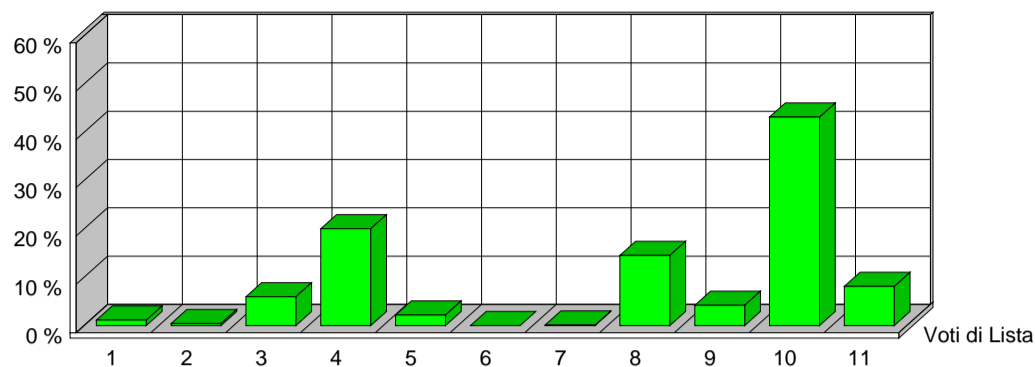

CITTÀ DI SESTO SAN GIOVANNI
MEDAGLIA D'ORO AL VALOR MILITARE

Elezione dei Membri del Parlamento Europeo

25 maggio 2014

Risultati ufficiali Preferenze Sezione 23

VERDI EUROPEI		1	ITALIA VALORI		2	L'ALTRA EUROPA		3	MOV.TO 5 STELLE		4
Tot. Voti Lista 8		1,16%	Tot. Voti Lista 3		0,44%	Tot. Voti Lista 41		5,96%	Tot. Voti Lista 138		20,06%
1	ALOTTO OLIVIERO	0	MESSINA IGNAZIO	0	MALTESE CURZIO	6	ANTONICA GABRIELE	2			
2	FRASSONI MONICA	0	UGGIAS GIOMMARIA	0	LIPPERINI LOREDANA	2	ATTADEMO FRANCESCO	2			
3	GRANDI ELENA	0	BELARDI MARCO	0	OVADIA SALOMONE	6	BEGHIN TIZIANA	2			
4	SANNA MARIA DEBORA	0	TINDIGLIA CARMELO	0	DOSIO NICOLETTA	0	BERTELLINO FABRIZIO	0			
5	ALBANESE ROBERTO	0	BASILE SALVATORE	0	FINIGUERRA DOMENICO	0	CASSIMATIS MARIKA	2			
6	ARDIGO' GIANEMILIO	0	DAOU BAUBACAR	0	GALLEGATI MAURO	0	DESIL VESTRI FABIO	1			
7	BERTOCCHI PATRIZIA	0	CAPRA QUARELLI FERRUCCIO	0	GIURIATO ANITA	1	EVI ELEONORA	3			
8	CARIMALI LORELLA	0	CONSOLATI LUCIANO	0	LUCATTINI LORENA	0	GERACI TIZIANA	0			
9	CAVALLO ROBERTO	0	CREPALDI ADRIANO	0	MATTIOLI CARLA	0	GIRARD STEFANO	2			
10	CURTI CINZIA	0	CRITELLI ANNA MARIA	0	OLLINO NICOLO'	0	MASTRO ROSA ILARIA	0			
11	DE MERRA MARTA	0	DELLISANTI MIMMO	0	PADOAN DANIELA	1	MENNELLA GRAZIA	1			
12	FEDRIGHINI ENRICO	0	GORRUSO GIUSEPPE	0	PADOVANI ANDREA	0	MISCULIN BRUNO GIULIO ANDREA	0			
13	GAMBA GIUSEPPE	0	MASCHERO DANIELA	0	PANAGOPOULOS ARGYRIOS	1	SALVATORE ALICE	1			
14	GANDIGLIO ANDREA	0	MODICA LIDIA	0	PAVLOCIC DIJANA	1	SAYN MARCO	0			
15	GIARGIA ELENA	0	MORA ANGELO	0	QUARTA ALESSANDRA	4	SCABBIA MASSIMO	0			
16	MAS SOLE MERCEDES	0	OFFREDI VIANA REINALDO EZEQUIEL	0	RICHETTO PIERLUIGI	0	TRANCHELLINI ALICE	5			
17	RAMERA GIUSEPPE	0	RUZZA ANNABELLA	0	SARTI STEFANO	0	VALLI MARCO	5			
18	ROSCASCO ALESSANDRO	0	SANTORO AMEDEO ANGELO	0	SGRENA GIULIANA	4	VIOLA ALESSANDRA GIUSEPPINA	2			
19	SPANO' ANGELO	0	SEBASTIANI ALDO	0	SOMOZA ALFREDO LUIS	4	VOULAZ MANUEL	1			
20	VOLPE MICHELA	1	SPINOSA MARIACRISTINA	0	VIOLA GIUSEPPE	0	ZANNI MARCO	9			
		1		0		30		38			