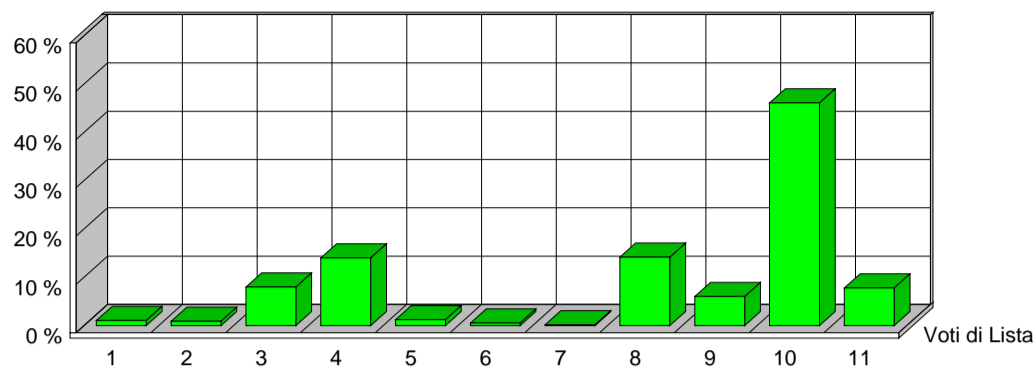

CITTÀ DI SESTO SAN GIOVANNI
MEDAGLIA D'ORO AL VALOR MILITARE

Elezioni dei Membri del Parlamento Europeo

25 maggio 2014

Risultati ufficiali Preferenze Sezione 10

VERDI EUROPEI		1	ITALIA VALORI		2	L'ALTRA EUROPA		3	MOV.TO 5 STELLE		4
Tot. Voti Lista 6		1,06%	Tot. Voti Lista 5		0,89%	Tot. Voti Lista 45		7,98%	Tot. Voti Lista 79		14,01%
1	ALOTTO OLIVIERO	0	MESSINA IGNAZIO	0	MALTESE CURZIO	5	ANTONICA GABRIELE	2			
2	FRASSONI MONICA	0	UGGIAS GIOMMARIA	0	LIPPERINI LOREDANA	0	ATTADEMO FRANCESCO	0			
3	GRANDI ELENA	0	BELARDI MARCO	0	OVADIA SALOMONE	6	BEGHIN TIZIANA	2			
4	SANNA MARIA DEBORA	0	TINDIGLIA CARMELO	0	DOSIO NICOLETTA	0	BERTELLINO FABRIZIO	0			
5	ALBANESE ROBERTO	0	BASILE SALVATORE	0	FINIGUERRA DOMENICO	0	CASSIMATIS MARIKA	0			
6	ARDIGO' GIANEMILIO	0	DAOU BAUBACAR	0	GALLEGATI MAURO	0	DESIL VESTRI FABIO	0			
7	BERTOCCHI PATRIZIA	0	CAPRA QUARELLI FERRUCCIO	0	GIURIATO ANITA	0	EVI ELEONORA	2			
8	CARIMALI LORELLA	0	CONSOLATI LUCIANO	0	LUCATTINI LORENA	0	GERACI TIZIANA	0			
9	CAVALLO ROBERTO	0	CREPALDI ADRIANO	0	MATTIOLI CARLA	0	GIRARD STEFANO	0			
10	CURTI CINZIA	0	CRITELLI ANNA MARIA	0	OLLINO NICOLO'	0	MASTRO ROSA ILARIA	1			
11	DE MERRA MARTA	0	DELLISANTI MIMMO	0	PADOAN DANIELA	0	MENNELLA GRAZIA	2			
12	FEDRIGHINI ENRICO	0	GORRUSO GIUSEPPE	0	PADOVANI ANDREA	0	MISCULIN BRUNO GIULIO ANDREA	1			
13	GAMBA GIUSEPPE	0	MASCHERO DANIELA	0	PANAGOPOULOS ARGYRIOS	0	SALVATORE ALICE	0			
14	GANDIGLIO ANDREA	0	MODICA LIDIA	0	PAVLOCIC DIJANA	1	SAYN MARCO	0			
15	GIARGIA ELENA	0	MORA ANGELO	0	QUARTA ALESSANDRA	1	SCABIA MASSIMO	2			
16	MAS SOLE MERCEDES	0	OFFREDI VIANA REINALDO EZEQUIEL	0	RICHETTO PIERLUIGI	0	TRANCHELLINI ALICE	0			
17	RAMERA GIUSEPPE	0	RUZZA ANNABELLA	0	SARTI STEFANO	0	VALLI MARCO	3			
18	ROSCASCO ALESSANDRO	0	SANTORO AMEDEO ANGELO	0	SGRENA GIULIANA	6	VIOLA ALESSANDRA GIUSEPPINA	1			
19	SPANO' ANGELO	0	SEBASTIANI ALDO	0	SOMOZA ALFREDO LUIS	3	VOULAZ MANUEL	0			
20	VOLPE MICHELA	0	SPINOSA MARIACRISTINA	0	VIOLA GIUSEPPE	0	ZANNI MARCO	5			
		0			0			22			21