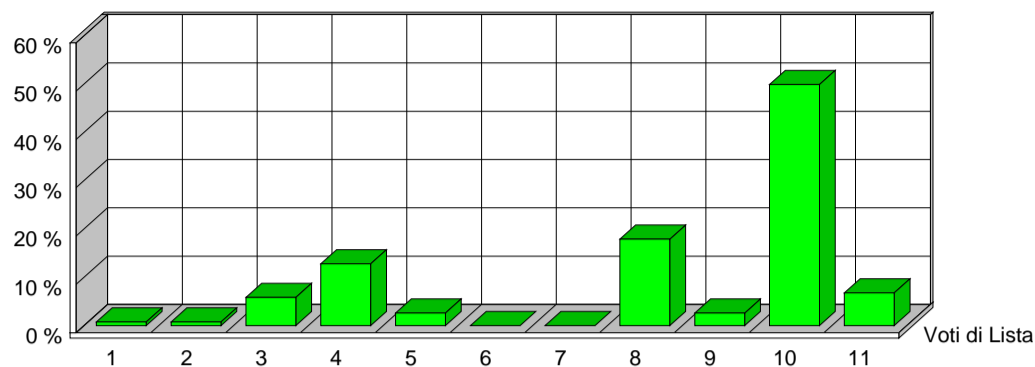

CITTÀ DI SESTO SAN GIOVANNI
MEDAGLIA D'ORO AL VALOR MILITARE

Elezione dei Membri del Parlamento Europeo

25 maggio 2014

Risultati ufficiali Preferenze Sezione 15

VERDI EUROPEI		1	ITALIA VALORI		2	L'ALTRA EUROPA		3	MOV.TO 5 STELLE		4
Tot. Voti Lista 4		0,75%	Tot. Voti Lista 4		0,75%	Tot. Voti Lista 31		5,84%	Tot. Voti Lista 68		12,81%
1	ALOTTO OLIVIERO	0	MESSINA IGNAZIO	0	MALTESE CURZIO	6	ANTONICA GABRIELE	1			
2	FRASSONI MONICA	0	UGGIAS GIOMMARIA	0	LIPPERINI LOREDANA	1	ATTADEMO FRANCESCO	0			
3	GRANDI ELENA	0	BELARDI MARCO	0	OVADIA SALOMONE	2	BEGHIN TIZIANA	1			
4	SANNA MARIA DEBORA	0	TINDIGLIA CARMELO	0	DOSIO NICOLETTA	8	BERTELLINO FABRIZIO	0			
5	ALBANESE ROBERTO	0	BASILE SALVATORE	0	FINIGUERRA DOMENICO	0	CASSIMATIS MARIKA	1			
6	ARDIGO' GIANEMILIO	0	DAOU BAUBACAR	0	GALLEGATI MAURO	0	DESIL VESTRI FABIO	0			
7	BERTOCCHI PATRIZIA	0	CAPRA QUARELLI FERRUCCIO	0	GIURIATO ANITA	4	EVI ELEONORA	2			
8	CARIMALI LORELLA	0	CONSOLATI LUCIANO	0	LUCATTINI LORENA	0	GERACI TIZIANA	0			
9	CAVALLO ROBERTO	0	CREPALDI ADRIANO	0	MATTIOLI CARLA	0	GIRARD STEFANO	0			
10	CURTI CINZIA	0	CRITELLI ANNA MARIA	0	OLLINO NICOLO'	2	MASTRO ROSA ILARIA	0			
11	DE MERRA MARTA	1	DELLISANTI MIMMO	0	PADOAN DANIELA	1	MENNELLA GRAZIA	0			
12	FEDRIGHINI ENRICO	0	GORRUSO GIUSEPPE	0	PADOVANI ANDREA	0	MISCULIN BRUNO GIULIO ANDREA	0			
13	GAMBA GIUSEPPE	0	MASCHERO DANIELA	0	PANAGOPOULOS ARGYRIOS	2	SALVATORE ALICE	1			
14	GANDIGLIO ANDREA	0	MODICA LIDIA	0	PAVLOCIC DIJANA	0	SAYN MARCO	0			
15	GIARGIA ELENA	0	MORA ANGELO	0	QUARTA ALESSANDRA	1	SCABIA MASSIMO	0			
16	MAS SOLE MERCEDES	0	OFFREDI VIANA REINALDO EZEQUIEL	0	RICHETTO PIERLUIGI	0	TRANCHELLINI ALICE	0			
17	RAMERA GIUSEPPE	0	RUZZA ANNABELLA	0	SARTI STEFANO	0	VALLI MARCO	3			
18	ROSCASCO ALESSANDRO	0	SANTORO AMEDEO ANGELO	0	SGRENA GIULIANA	8	VIOLA ALESSANDRA GIUSEPPINA	1			
19	SPANO' ANGELO	0	SEBASTIANI ALDO	0	SOMOZA ALFREDO LUIS	3	VOULAZ MANUEL	0			
20	VOLPE MICHELA	0	SPINOSA MARIACRISTINA	0	VIOLA GIUSEPPE	0	ZANNI MARCO	1			
		1		0		38		11			