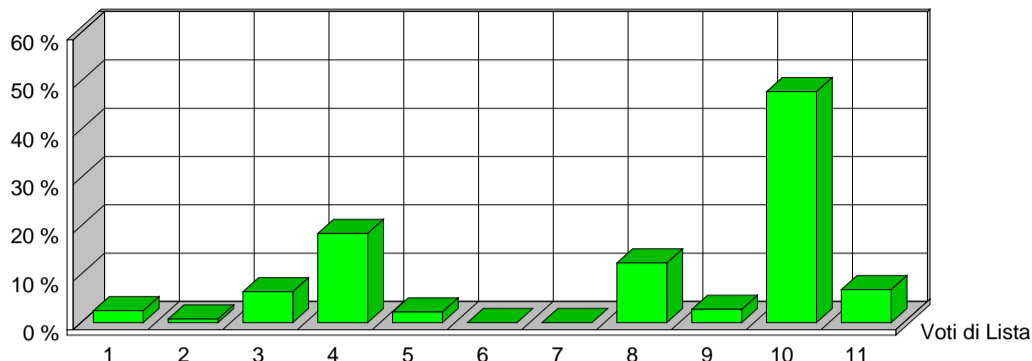

CITTÀ DI SESTO SAN GIOVANNI
MEDAGLIA D'ORO AL VALOR MILITARE

Elezione dei Membri del Parlamento Europeo

25 maggio 2014

Risultati ufficiali Preferenze Sezione 61

VERDI EUROPEI		1	ITALIA VALORI		2	L'ALTRA EUROPA		3	MOV.TO 5 STELLE		4
Tot. Voti Lista 17		2,47%	Tot. Voti Lista 5		0,73%	Tot. Voti Lista 44		6,40%	Tot. Voti Lista 127		18,46%
1	ALOTTO OLIVIERO	0	MESSINA IGNAZIO	0	MALTESE CURZIO	8	ANTONICA GABRIELE	8			
2	FRASSONI MONICA	0	UGGIAS GIOMMARRIA	0	LIPPERINI LOREDANA	2	ATTADEMO FRANCESCO	3			
3	GRANDI ELENA	1	BELARDI MARCO	0	OVADIA SALOMONE	7	BEGHIN TIZIANA	4			
4	SANNA MARIA DEBORA	0	TINDIGLIA CARMELO	0	DOSIO NICOLETTA	0	BERTELLINO FABRIZIO	0			
5	ALBANESE ROBERTO	0	BASILE SALVATORE	0	FINIGUERRA DOMENICO	2	CASSIMATIS MARIKA	0			
6	ARDIGO' GIANEMILIO	0	DAOU BAUBACAR	0	GALLEGATI MAURO	0	DESIL VESTRI FABIO	0			
7	BERTOCCHI PATRIZIA	0	CAPRA QUARELLI FERRUCCIO	0	GIURIATO ANITA	0	EVI ELEONORA	2			
8	CARIMALI LORELLA	0	CONSOLATI LUCIANO	0	LUCATTINI LORENA	0	GERACI TIZIANA	1			
9	CAVALLO ROBERTO	0	CREPALDI ADRIANO	0	MATTIOLI CARLA	0	GIRARD STEFANO	0			
10	CURTI CINZIA	0	CRITELLI ANNA MARIA	0	OLLINO NICOLO'	0	MASTOROSA ILARIA	0			
11	DE MERRA MARTA	0	DELLISANTI MIMMO	0	PADOAN DANIELA	0	MENNELLA GRAZIA	0			
12	FEDRIGHINI ENRICO	2	GORRUSO GIUSEPPE	0	PADOVANI ANDREA	0	MISCULIN BRUNO GIULIO ANDREA	2			
13	GAMBA GIUSEPPE	0	MASCHERO DANIELA	0	PANAGOPOULOS ARGYRIOS	0	SALVATORE ALICE	0			
14	GANDIGLIO ANDREA	0	MODICA LIDIA	0	PAVLOCIC DIJANA	0	SAYN MARCO	0			
15	GIARGIA ELENA	0	MORA ANGELO	0	QUARTA ALESANDRA	0	SCABIA MASSIMO	0			
16	MAS SOLE MERCEDES	0	OFFREDI VIANA REINALDO EZEQUIEL	0	RICHETTO PIERLUIGI	0	TRANCHELLINI ALICE	0			
17	RAMERA GIUSEPPE	0	RUZZA ANNABELLA	0	SARTI STEFANO	0	VALLI MARCO	3			
18	ROSCASCO ALESSANDRO	0	SANTORO AMEDEO ANGELO	0	SGRENA GIULIANA	11	VIOLA ALESSANDRA GIUSEPPINA	1			
19	SPANO' ANGELO	0	SEBASTIANI ALDO	0	SOMOZA ALFREDO LUIS	6	VOULAZ MANUEL	0			
20	VOLPE MICHELA	0	SPINOSA MARIACRISTINA	0	VIOLA GIUSEPPE	0	ZANNI MARCO	0			
		3			0			36			24