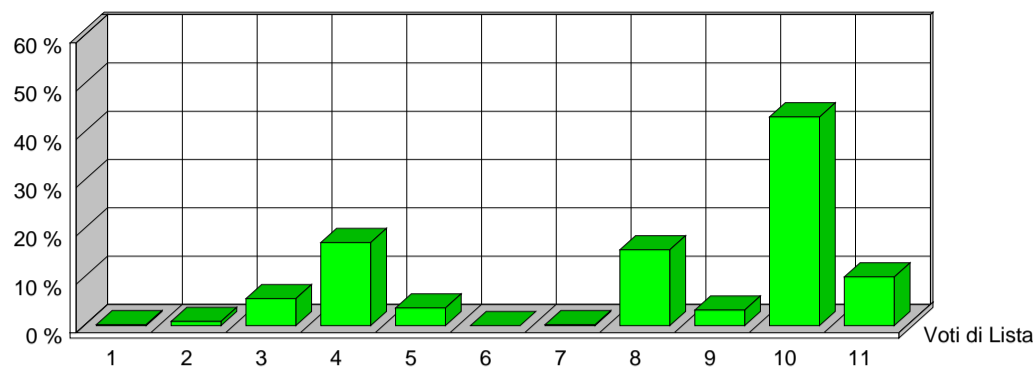

CITTÀ DI SESTO SAN GIOVANNI
MEDAGLIA D'ORO AL VALOR MILITARE

Elezione dei Membri del Parlamento Europeo

25 maggio 2014

Risultati ufficiali Preferenze Sezione 16

VERDI EUROPEI		1	ITALIA VALORI		2	L'ALTRA EUROPA		3	MOV.TO 5 STELLE		4
Tot. Voti Lista 1		0,22%	Tot. Voti Lista 4		0,86%	Tot. Voti Lista 26		5,59%	Tot. Voti Lista 80		17,20%
1	ALOTTO OLIVIERO	0	MESSINA IGNAZIO	0	MALTESE CURZIO	5	ANTONICA GABRIELE	2			
2	FRASSONI MONICA	0	UGGIAS GIOMMARIA	0	LIPPERINI LOREDANA	0	ATTADEMO FRANCESCO	0			
3	GRANDI ELENA	0	BELARDI MARCO	0	OVADIA SALOMONE	2	BEGHIN TIZIANA	1			
4	SANNA MARIA DEBORA	0	TINDIGLIA CARMELO	0	DOSIO NICOLETTA	1	BERTELLINO FABRIZIO	1			
5	ALBANESE ROBERTO	0	BASILE SALVATORE	0	FINIGUERRA DOMENICO	0	CASSIMATIS MARIKA	1			
6	ARDIGO' GIANEMILIO	0	DAOU BAUBACAR	0	GALLEGATI MAURO	0	DESIL VESTRI FABIO	0			
7	BERTOCCHI PATRIZIA	0	CAPRA QUARELLI FERRUCCIO	0	GIURIATO ANITA	1	EVI ELEONORA	5			
8	CARIMALI LORELLA	0	CONSOLATI LUCIANO	0	LUCATTINI LORENA	0	GERACI TIZIANA	2			
9	CAVALLO ROBERTO	0	CREPALDI ADRIANO	0	MATTIOLI CARLA	0	GIRARD STEFANO	0			
10	CURTI CINZIA	0	CRITELLI ANNA MARIA	0	OLLINO NICOLO'	0	MASTRO ROSA ILARIA	0			
11	DE MERRA MARTA	0	DELLISANTI MIMMO	0	PADOAN DANIELA	0	MENNELLA GRAZIA	0			
12	FEDRIGHINI ENRICO	0	GORRUSO GIUSEPPE	0	PADOVANI ANDREA	0	MISCULIN BRUNO GIULIO ANDREA	0			
13	GAMBA GIUSEPPE	0	MASCHERO DANIELA	0	PANAGOPOULOS ARGYRIOS	0	SALVATORE ALICE	1			
14	GANDIGLIO ANDREA	0	MODICA LIDIA	0	PAVLOCIC DIJANA	0	SAYN MARCO	1			
15	GIARGIA ELENA	0	MORA ANGELO	0	QUARTA ALESSANDRA	0	SCABIA MASSIMO	1			
16	MAS SOLE MERCEDES	0	OFFREDI VIANA REINALDO EZEQUIEL	0	RICHETTO PIERLUIGI	0	TRANCHELLINI ALICE	0			
17	RAMERA GIUSEPPE	0	RUZZA ANNABELLA	0	SARTI STEFANO	0	VALLI MARCO	6			
18	ROSCASCO ALESSANDRO	0	SANTORO AMEDEO ANGELO	0	SGRENA GIULIANA	5	VIOLA ALESSANDRA GIUSEPPINA	0			
19	SPANO' ANGELO	0	SEBASTIANI ALDO	0	SOMOZA ALFREDO LUIS	2	VOULAZ MANUEL	0			
20	VOLPE MICHELA	0	SPINOSA MARIACRISTINA	0	VIOLA GIUSEPPE	0	ZANNI MARCO	5			
		0			0	16			26		