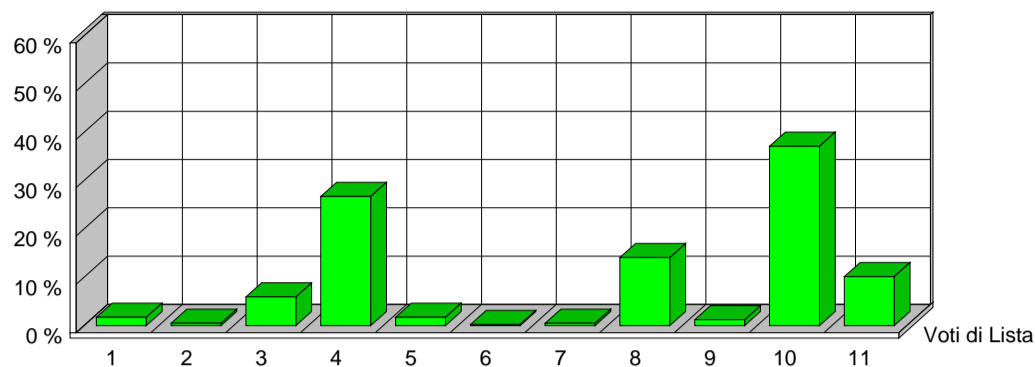

CITTÀ DI SESTO SAN GIOVANNI
MEDAGLIA D'ORO AL VALOR MILITARE

Elezione dei Membri del Parlamento Europeo

25 maggio 2014

Risultati ufficiali Preferenze Sezione 57

VERDI EUROPEI		1	ITALIA VALORI		2	L'ALTRA EUROPA		3	MOV.TO 5 STELLE		4
Tot. Voti Lista 7		1,73%	Tot. Voti Lista 2		0,50%	Tot. Voti Lista 24		5,94%	Tot. Voti Lista 108		26,73%
1	ALOTTO OLIVIERO	0	MESSINA IGNAZIO	0	MALTESE CURZIO	1	ANTONICA GABRIELE	1			
2	FRASSONI MONICA	1	UGGIAS GIOMMARIA	0	LIPPERINI LOREDANA	0	ATTADEMO FRANCESCO	1			
3	GRANDI ELENA	0	BELARDI MARCO	0	OVADIA SALOMONE	3	BEGHIN TIZIANA	3			
4	SANNA MARIA DEBORA	0	TINDIGLIA CARMELO	0	DOSIO NICOLETTA	1	BERTELLINO FABRIZIO	0			
5	ALBANESE ROBERTO	0	BASILE SALVATORE	0	FINIGUERRA DOMENICO	2	CASSIMATIS MARIKA	1			
6	ARDIGO' GIANEMILIO	0	DAOU BAUBACAR	0	GALLEGATI MAURO	0	DESIL VESTRI FABIO	0			
7	BERTOCCHI PATRIZIA	0	CAPRA QUARELLI FERRUCCIO	0	GIURIATO ANITA	2	EVI ELEONORA	2			
8	CARIMALI LORELLA	0	CONSOLATI LUCIANO	0	LUCATTINI LORENA	0	GERACI TIZIANA	1			
9	CAVALLO ROBERTO	0	CREPALDI ADRIANO	0	MATTIOLI CARLA	0	GIRARD STEFANO	1			
10	CURTI CINZIA	0	CRITELLI ANNA MARIA	0	OLLINO NICOLO'	2	MASTRO ROSA ILARIA	0			
11	DE MERRA MARTA	0	DELLISANTI MIMMO	0	PADOAN DANIELA	0	MENNELLA GRAZIA	0			
12	FEDRIGHINI ENRICO	0	GORRUSO GIUSEPPE	0	PADOVANI ANDREA	0	MISCULIN BRUNO GIULIO ANDREA	1			
13	GAMBA GIUSEPPE	0	MASCHERO DANIELA	0	PANAGOPOULOS ARGYRIOS	0	SALVATORE ALICE	1			
14	GANDIGLIO ANDREA	0	MODICA LIDIA	0	PAVLOCIC DIJANA	1	SAYN MARCO	0			
15	GIARGIA ELENA	0	MORA ANGELO	0	QUARTA ALESSANDRA	1	SCABBIA MASSIMO	0			
16	MAS SOLE MERCEDES	0	OFFREDI VIANA REINALDO EZEQUIEL	0	RICHETTO PIERLUIGI	0	TRANCHELLINI ALICE	0			
17	RAMERA GIUSEPPE	0	RUZZA ANNABELLA	0	SARTI STEFANO	0	VALLI MARCO	2			
18	ROSCASCO ALESSANDRO	1	SANTORO AMEDEO ANGELO	0	SGRENA GIULIANA	2	VIOLA ALESSANDRA GIUSEPPINA	1			
19	SPANO' ANGELO	1	SEBASTIANI ALDO	0	SOMOZA ALFREDO LUIS	1	VOULAZ MANUEL	1			
20	VOLPE MICHELA	0	SPINOSA MARIACRISTINA	0	VIOLA GIUSEPPE	0	ZANNI MARCO	3			
		3			0			16			19