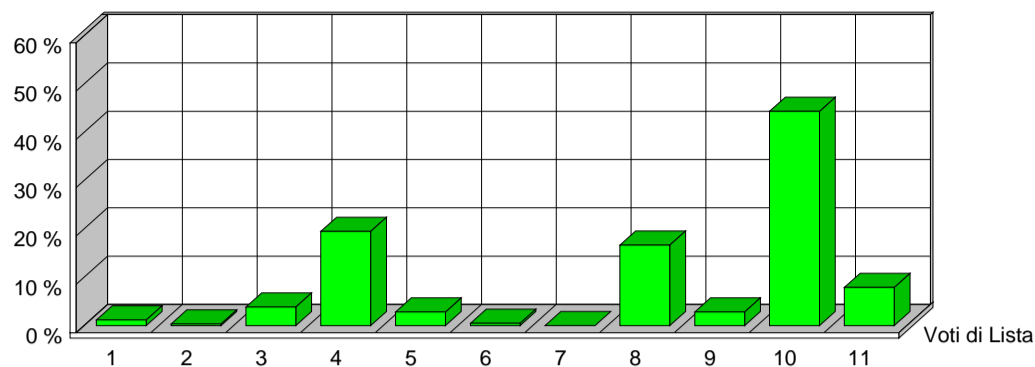

CITTÀ DI SESTO SAN GIOVANNI
MEDAGLIA D'ORO AL VALOR MILITARE

Elezione dei Membri del Parlamento Europeo

25 maggio 2014

Risultati ufficiali Preferenze Sezione 28

VERDI EUROPEI		1	ITALIA VALORI		2	L'ALTRA EUROPA		3	MOV.TO 5 STELLE		4
Tot. Voti Lista 7		1,18%	Tot. Voti Lista 2		0,34%	Tot. Voti Lista 23		3,87%	Tot. Voti Lista 116		19,50%
1	ALOTTO OLIVIERO	0	MESSINA IGNAZIO	0	MALTESE CURZIO	3	ANTONICA GABRIELE	2			
2	FRASSONI MONICA	0	UGGIAS GIOMMARRIA	0	LIPPERINI LOREDANA	0	ATTADEMO FRANCESCO	3			
3	GRANDI ELENA	1	BELARDI MARCO	0	OVADIA SALOMONE	5	BEGHIN TIZIANA	4			
4	SANNA MARIA DEBORA	0	TINDIGLIA CARMELO	0	DOSIO NICOLETTA	0	BERTELLINO FABRIZIO	3			
5	ALBANESE ROBERTO	0	BASILE SALVATORE	0	FINIGUERRA DOMENICO	0	CASSIMATIS MARIKA	2			
6	ARDIGO' GIANEMILIO	0	DAOU BAUBACAR	0	GALLEGATI MAURO	0	DESIL VESTRI FABIO	1			
7	BERTOCCHI PATRIZIA	0	CAPRA QUARELLI FERRUCCIO	0	GIURIATO ANITA	2	EVI ELEONORA	7			
8	CARIMALI LORELLA	0	CONSOLATI LUCIANO	0	LUCATTINI LORENA	0	GERACI TIZIANA	1			
9	CAVALLO ROBERTO	0	CREPALDI ADRIANO	0	MATTIOLI CARLA	1	GIRARD STEFANO	2			
10	CURTI CINZIA	0	CRITELLI ANNA MARIA	0	OLLINO NICOLO'	0	MASTRO ROSA ILARIA	2			
11	DE MERRA MARTA	0	DELLISANTI MIMMO	0	PADOAN DANIELA	0	MENNELLA GRAZIA	2			
12	FEDRIGHINI ENRICO	0	GORRUSO GIUSEPPE	0	PADOVANI ANDREA	0	MISCULIN BRUNO GIULIO ANDREA	2			
13	GAMBA GIUSEPPE	0	MASCHERO DANIELA	0	PANAGOPOULOS ARGYRIOS	0	SALVATORE ALICE	1			
14	GANDIGLIO ANDREA	0	MODICA LIDIA	0	PAVLOCIC DIJANA	0	SAYN MARCO	0			
15	GIARGIA ELENA	0	MORA ANGELO	0	QUARTA ALESSANDRA	0	SCABBIA MASSIMO	0			
16	MAS SOLE MERCEDES	0	OFFREDI VIANA REINALDO EZEQUIEL	0	RICHETTO PIERLUIGI	0	TRANCHELLINI ALICE	2			
17	RAMERA GIUSEPPE	0	RUZZA ANNABELLA	0	SARTI STEFANO	1	VALLI MARCO	5			
18	ROSCASCO ALESSANDRO	0	SANTORO AMEDEO ANGELO	0	SGRENA GIULIANA	3	VIOLA ALESSANDRA GIUSEPPINA	1			
19	SPANO' ANGELO	0	SEBASTIANI ALDO	0	SOMOZA ALFREDO LUIS	0	VOULAZ MANUEL	0			
20	VOLPE MICHELA	0	SPINOSA MARIACRISTINA	0	VIOLA GIUSEPPE	0	ZANNI MARCO	8			
		1		0		15		48			