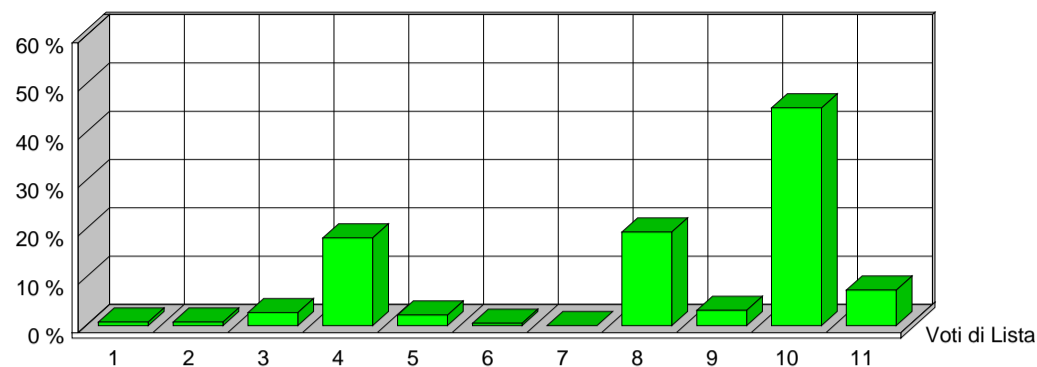

CITTÀ DI SESTO SAN GIOVANNI
MEDAGLIA D'ORO AL VALOR MILITARE

Elezioni dei Membri del Parlamento Europeo

25 maggio 2014

Risultati ufficiali Preferenze Sezione 62

VERDI EUROPEI		1	ITALIA VALORI		2	L'ALTRA EUROPA		3	MOV.TO 5 STELLE		4
Tot. Voti Lista 3		0,74%	Tot. Voti Lista 3		0,74%	Tot. Voti Lista 11		2,70%	Tot. Voti Lista 74		18,14%
1	ALOTTO OLIVIERO	0	MESSINA IGNAZIO	0	MALTESE CURZIO	0	ANTONICA GABRIELE	2			
2	FRASSONI MONICA	0	UGGIAS GIOMMARIA	0	LIPPERINI LOREDANA	0	ATTADEMO FRANCESCO	0			
3	GRANDI ELENA	0	BELARDI MARCO	0	OVADIA SALOMONE	0	BEGHIN TIZIANA	4			
4	SANNA MARIA DEBORA	0	TINDIGLIA CARMELO	0	DOSIO NICOLETTA	1	BERTELLINO FABRIZIO	0			
5	ALBANESE ROBERTO	0	BASILE SALVATORE	0	FINIGUERRA DOMENICO	2	CASSIMATIS MARIKA	0			
6	ARDIGO' GIANEMILIO	0	DAOU BAUBACAR	0	GALLEGATI MAURO	1	DESIL VESTRI FABIO	0			
7	BERTOCCHI PATRIZIA	0	CAPRA QUARELLI FERRUCCIO	0	GIURIATO ANITA	2	EVI ELEONORA	2			
8	CARIMALI LORELLA	0	CONSOLATI LUCIANO	0	LUCATTINI LORENA	0	GERACI TIZIANA	0			
9	CAVALLO ROBERTO	0	CREPALDI ADRIANO	0	MATTIOLI CARLA	0	GIRARD STEFANO	0			
10	CURTI CINZIA	0	CRITELLI ANNA MARIA	0	OLLINO NICOLO'	0	MASTRO ROSA ILARIA	0			
11	DE MERRA MARTA	0	DELLISANTI MIMMO	0	PADOAN DANIELA	0	MENNELLA GRAZIA	0			
12	FEDRIGHINI ENRICO	0	GORRUSO GIUSEPPE	0	PADOVANI ANDREA	0	MISCULIN BRUNO GIULIO ANDREA	0			
13	GAMBA GIUSEPPE	0	MASCHERO DANIELA	0	PANAGOPOULOS ARGYRIOS	0	SALVATORE ALICE	0			
14	GANDIGLIO ANDREA	0	MODICA LIDIA	0	PAVLOCIC DIJANA	0	SAYN MARCO	0			
15	GIARGIA ELENA	0	MORA ANGELO	0	QUARTA ALESANDRA	0	SCABIA MASSIMO	0			
16	MAS SOLE MERCEDES	0	OFFREDI VIANA REINALDO EZEQUIEL	0	RICHETTO PIERLUIGI	0	TRANCHELLINI ALICE	0			
17	RAMERA GIUSEPPE	0	RUZZA ANNABELLA	0	SARTI STEFANO	0	VALLI MARCO	1			
18	ROSCASCO ALESSANDRO	0	SANTORO AMEDEO ANGELO	0	SGRENA GIULIANA	0	VIOLA ALESSANDRA GIUSEPPINA	0			
19	SPANO' ANGELO	0	SEBASTIANI ALDO	0	SOMOZA ALFREDO LUIS	1	VOULAZ MANUEL	0			
20	VOLPE MICHELA	0	SPINOSA MARIACRISTINA	0	VIOLA GIUSEPPE	0	ZANNI MARCO	0			
		0			0			7			9