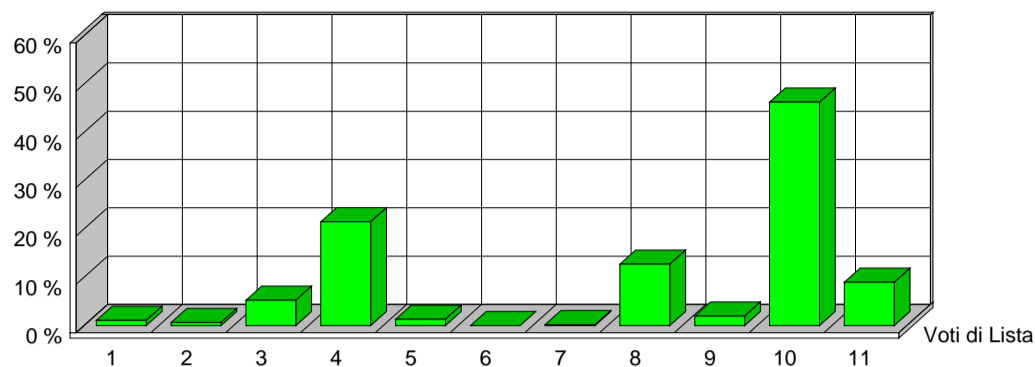

CITTÀ DI SESTO SAN GIOVANNI
MEDAGLIA D'ORO AL VALOR MILITARE

Elezione dei Membri del Parlamento Europeo

25 maggio 2014

Risultati ufficiali Preferenze Sezione 40

VERDI EUROPEI		1	ITALIA VALORI		2	L'ALTRA EUROPA		3	MOV.TO 5 STELLE		4
Tot. Voti Lista 5		1,10%	Tot. Voti Lista 3		0,66%	Tot. Voti Lista 24		5,26%	Tot. Voti Lista 98		21,49%
1	ALOTTO OLIVIERO	0	MESSINA IGNAZIO	0	MALTESE CURZIO	3	ANTONICA GABRIELE	0			
2	FRASSONI MONICA	0	UGGIAS GIOMMARIA	0	LIPPERINI LOREDANA	1	ATTADEMO FRANCESCO	1			
3	GRANDI ELENA	0	BELARDI MARCO	0	OVADIA SALOMONE	8	BEGHIN TIZIANA	0			
4	SANNA MARIA DEBORA	0	TINDIGLIA CARMELO	0	DOSIO NICOLETTA	0	BERTELLINO FABRIZIO	0			
5	ALBANESE ROBERTO	0	BASILE SALVATORE	0	FINIGUERRA DOMENICO	1	CASSIMATIS MARIKA	0			
6	ARDIGO' GIANEMILIO	0	DAOU BAUBACAR	0	GALLEGATI MAURO	0	DESIL VESTRI FABIO	3			
7	BERTOCCHI PATRIZIA	0	CAPRA QUARELLI FERRUCCIO	0	GIURIATO ANITA	1	EVI ELEONORA	5			
8	CARIMALI LORELLA	0	CONSOLATI LUCIANO	0	LUCATTINI LORENA	0	GERACI TIZIANA	1			
9	CAVALLO ROBERTO	0	CREPALDI ADRIANO	0	MATTIOLI CARLA	0	GIRARD STEFANO	0			
10	CURTI CINZIA	0	CRITELLI ANNA MARIA	0	OLLINO NICOLO'	1	MASTRO ROSA ILARIA	2			
11	DE MERRA MARTA	0	DELLISANTI MIMMO	0	PADOAN DANIELA	0	MENNELLA GRAZIA	0			
12	FEDRIGHINI ENRICO	0	GORRUSO GIUSEPPE	0	PADOVANI ANDREA	0	MISCULIN BRUNO GIULIO ANDREA	1			
13	GAMBA GIUSEPPE	0	MASCHERO DANIELA	0	PANAGOPOULOS ARGYRIOS	0	SALVATORE ALICE	1			
14	GANDIGLIO ANDREA	0	MODICA LIDIA	0	PAVLOCIC DIJANA	1	SAYN MARCO	0			
15	GIARGIA ELENA	0	MORA ANGELO	0	QUARTA ALESSANDRA	0	SCABBIA MASSIMO	1			
16	MAS SOLE MERCEDES	0	OFFREDI VIANA REINALDO EZEQUIEL	0	RICHETTO PIERLUIGI	0	TRANCHELLINI ALICE	1			
17	RAMERA GIUSEPPE	0	RUZZA ANNABELLA	0	SARTI STEFANO	0	VALLI MARCO	5			
18	ROSCASCO ALESSANDRO	0	SANTORO AMEDEO ANGELO	0	SGRENA GIULIANA	7	VIOLA ALESSANDRA GIUSEPPINA	2			
19	SPANO' ANGELO	0	SEBASTIANI ALDO	0	SOMOZA ALFREDO LUIS	6	VOULAZ MANUEL	0			
20	VOLPE MICHELA	0	SPINOSA MARIACRISTINA	0	VIOLA GIUSEPPE	0	ZANNI MARCO	2			
		0			0			29			25