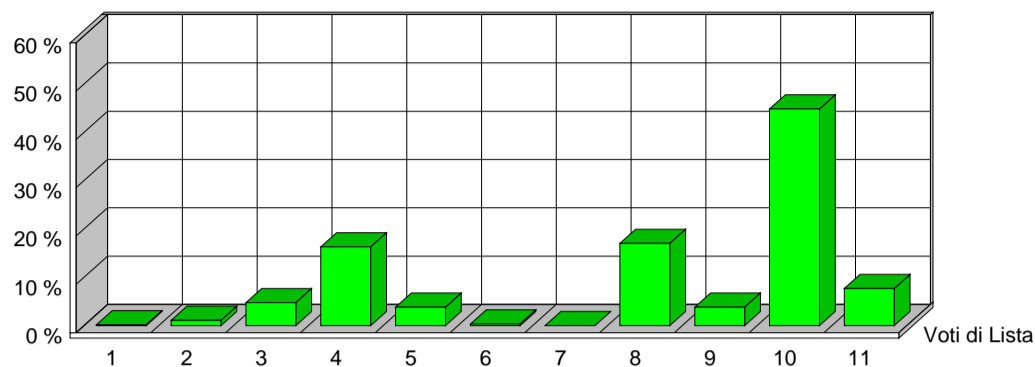

CITTÀ DI SESTO SAN GIOVANNI
MEDAGLIA D'ORO AL VALOR MILITARE

Elezione dei Membri del Parlamento Europeo

25 maggio 2014

Risultati ufficiali Preferenze Sezione 29

VERDI EUROPEI		1	ITALIA VALORI		2	L'ALTRA EUROPA		3	MOV.TO 5 STELLE		4
Tot. Voti Lista 1		0,18%	Tot. Voti Lista 6		1,10%	Tot. Voti Lista 26		4,76%	Tot. Voti Lista 89		16,30%
1	ALOTTO OLIVIERO	0	MESSINA IGNAZIO	0	MALTESE CURZIO	4	ANTONICA GABRIELE	2			
2	FRASSONI MONICA	0	UGGIAS GIOMMARIA	0	LIPPERINI LOREDANA	0	ATTADEMO FRANCESCO	1			
3	GRANDI ELENA	1	BELARDI MARCO	0	OVADIA SALOMONE	2	BEGHIN TIZIANA	1			
4	SANNA MARIA DEBORA	0	TINDIGLIA CARMELO	0	DOSIO NICOLETTA	0	BERTELLINO FABRIZIO	0			
5	ALBANESE ROBERTO	0	BASILE SALVATORE	0	FINIGUERRA DOMENICO	3	CASSIMATIS MARIKA	2			
6	ARDIGO' GIANEMILIO	0	DAOU BAUBACAR	0	GALLEGATI MAURO	0	DESIL VESTRI FABIO	0			
7	BERTOCCHI PATRIZIA	0	CAPRA QUARELLI FERRUCCIO	0	GIURIATO ANITA	1	EVI ELEONORA	4			
8	CARIMALI LORELLA	0	CONSOLATI LUCIANO	0	LUCATTINI LORENA	0	GERACI TIZIANA	2			
9	CAVALLO ROBERTO	0	CREPALDI ADRIANO	0	MATTIOLI CARLA	0	GIRARD STEFANO	0			
10	CURTI CINZIA	0	CRITELLI ANNA MARIA	0	OLLINO NICOLO'	1	MASTRO ROSA ILARIA	0			
11	DE MERRA MARTA	0	DELLISANTI MIMMO	0	PADOAN DANIELA	1	MENNELLA GRAZIA	0			
12	FEDRIGHINI ENRICO	0	GORRUSO GIUSEPPE	0	PADOVANI ANDREA	0	MISCULIN BRUNO GIULIO ANDREA	1			
13	GAMBA GIUSEPPE	0	MASCHERO DANIELA	0	PANAGOPOULOS ARGYRIOS	0	SALVATORE ALICE	1			
14	GANDIGLIO ANDREA	0	MODICA LIDIA	0	PAVLOCIC DIJANA	2	SAYN MARCO	1			
15	GIARGIA ELENA	0	MORA ANGELO	0	QUARTA ALESANDRA	1	SCABBIA MASSIMO	0			
16	MAS SOLE MERCEDES	0	OFFREDI VIANA REINALDO EZEQUIEL	0	RICHETTO PIERLUIGI	0	TRANCHELLINI ALICE	0			
17	RAMERA GIUSEPPE	0	RUZZA ANNABELLA	0	SARTI STEFANO	0	VALLI MARCO	5			
18	ROSCASCO ALESSANDRO	0	SANTORO AMEDEO ANGELO	0	SGRENA GIULIANA	5	VIOLA ALESSANDRA GIUSEPPINA	0			
19	SPANO' ANGELO	0	SEBASTIANI ALDO	0	SOMOZA ALFREDO LUIS	2	VOULAZ MANUEL	0			
20	VOLPE MICHELA	0	SPINOSA MARIACRISTINA	0	VIOLA GIUSEPPE	0	ZANNI MARCO	2			
		1			0			22			22