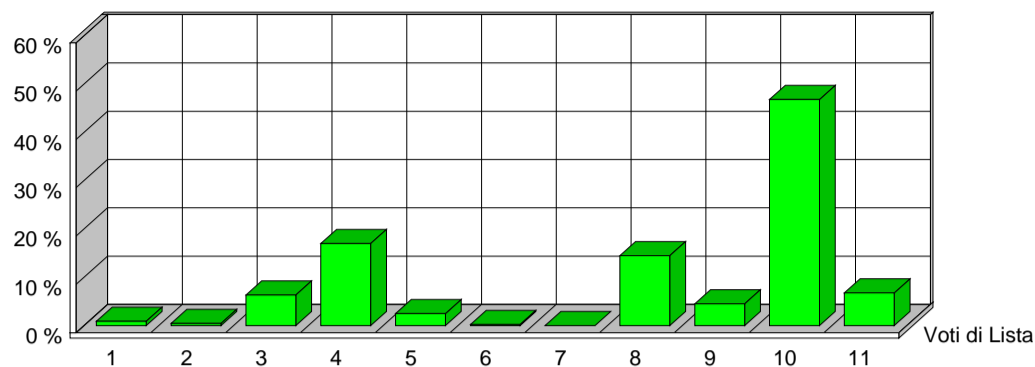

CITTÀ DI SESTO SAN GIOVANNI
MEDAGLIA D'ORO AL VALOR MILITARE

Elezione dei Membri del Parlamento Europeo

25 maggio 2014

Risultati ufficiosi Preferenze Sezione 2

VERDI EUROPEI		1	ITALIA VALORI		2	L'ALTRA EUROPA		3	MOV.TO 5 STELLE		4
Tot. Voti Lista 4		0,90%	Tot. Voti Lista 2		0,45%	Tot. Voti Lista 28		6,33%	Tot. Voti Lista 75		16,97%
1	ALOTTO OLIVIERO	0	MESSINA IGNAZIO	0	MALTESE CURZIO	6	ANTONICA GABRIELE	1			
2	FRASSONI MONICA	0	UGGIAS GIOMMARRIA	0	LIPPERINI LOREDANA	2	ATTADEMO FRANCESCO	1			
3	GRANDI ELENA	0	BELARDI MARCO	0	OVADIA SALOMONE	6	BEGHIN TIZIANA	2			
4	SANNA MARIA DEBORA	0	TINDIGLIA CARMELO	0	DOSIO NICOLETTA	3	BERTELLINO FABRIZIO	2			
5	ALBANESE ROBERTO	0	BASILE SALVATORE	0	FINIGUERRA DOMENICO	1	CASSIMATIS MARIKA	1			
6	ARDIGO' GIANEMILIO	0	DAOU BAUBACAR	0	GALLEGATI MAURO	0	DESIL VESTRI FABIO	0			
7	BERTOCCHI PATRIZIA	0	CAPRA QUARELLI FERRUCCIO	0	GIURIATO ANITA	0	EVI ELEONORA	1			
8	CARIMALI LORELLA	0	CONSOLATI LUCIANO	0	LUCATTINI LORENA	0	GERACI TIZIANA	0			
9	CAVALLO ROBERTO	0	CREPALDI ADRIANO	0	MATTIOLI CARLA	0	GIRARD STEFANO	0			
10	CURTI CINZIA	0	CRITELLI ANNA MARIA	0	OLLINO NICOLO'	0	MASTRO ROSA ILARIA	0			
11	DE MERRA MARTA	0	DELLISANTI MIMMO	0	PADOAN DANIELA	0	MENNELLA GRAZIA	1			
12	FEDRIGHINI ENRICO	0	GORRUSO GIUSEPPE	0	PADOVANI ANDREA	0	MISCULIN BRUNO GIULIO ANDREA	2			
13	GAMBA GIUSEPPE	0	MASCHERO DANIELA	0	PANAGOPOULOS ARGYRIOS	0	SALVATORE ALICE	0			
14	GANDIGLIO ANDREA	0	MODICA LIDIA	0	PAVLOCIC DIJANA	0	SAYN MARCO	0			
15	GIARGIA ELENA	0	MORA ANGELO	0	QUARTA ALESSANDRA	0	SCABIA MASSIMO	0			
16	MAS SOLE MERCEDES	0	OFFREDI VIANA REINALDO EZEQUIEL	0	RICHETTO PIERLUIGI	0	TRANCHELLINI ALICE	1			
17	RAMERA GIUSEPPE	0	RUZZA ANNABELLA	0	SARTI STEFANO	0	VALLI MARCO	2			
18	ROSCASCO ALESSANDRO	0	SANTORO AMEDEO ANGELO	0	SGRENA GIULIANA	5	VIOLA ALESSANDRA GIUSEPPINA	0			
19	SPANO' ANGELO	0	SEBASTIANI ALDO	0	SOMOZA ALFREDO LUIS	3	VOULAZ MANUEL	0			
20	VOLPE MICHELA	0	SPINOSA MARIACRISTINA	0	VIOLA GIUSEPPE	0	ZANNI MARCO	2			
		0			0	26			16		