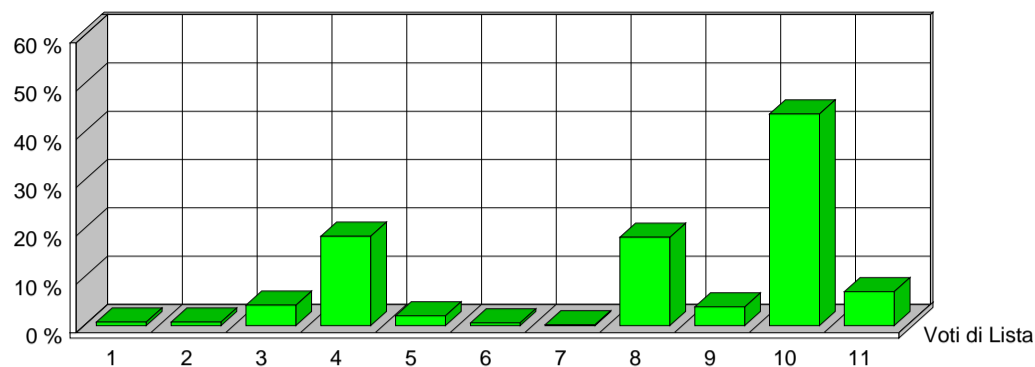

CITTÀ DI SESTO SAN GIOVANNI
MEDAGLIA D'ORO AL VALOR MILITARE

Elezioni dei Membri del Parlamento Europeo

25 maggio 2014

Risultati ufficiali Preferenze Sezione 30

VERDI EUROPEI		1	ITALIA VALORI		2	L'ALTRA EUROPA		3	MOV.TO 5 STELLE		4
Tot. Voti Lista 4		0,74%	Tot. Voti Lista 4		0,74%	Tot. Voti Lista 23		4,25%	Tot. Voti Lista 100		18,48%
1	ALOTTO OLIVIERO	1	MESSINA IGNAZIO	0	MALTESE CURZIO	2	ANTONICA GABRIELE	2			
2	FRASSONI MONICA	0	UGGIAS GIOMMARIA	0	LIPPERINI LOREDANA	1	ATTADEMO FRANCESCO	1			
3	GRANDI ELENA	0	BELARDI MARCO	0	OVADIA SALOMONE	2	BEGHIN TIZIANA	2			
4	SANNA MARIA DEBORA	0	TINDIGLIA CARMELO	0	DOSIO NICOLETTA	1	BERTELLINO FABRIZIO	0			
5	ALBANESE ROBERTO	0	BASILE SALVATORE	1	FINIGUERRA DOMENICO	1	CASSIMATIS MARIKA	0			
6	ARDIGO' GIANEMILIO	0	DAOU BAUBACAR	0	GALLEGATI MAURO	0	DESIL VESTRI FABIO	1			
7	BERTOCCHI PATRIZIA	0	CAPRA QUARELLI FERRUCCIO	0	GIURIATO ANITA	2	EVI ELEONORA	4			
8	CARIMALI LORELLA	0	CONSOLATI LUCIANO	0	LUCATTINI LORENA	0	GERACI TIZIANA	0			
9	CAVALLO ROBERTO	0	CREPALDI ADRIANO	0	MATTIOLI CARLA	2	GIRARD STEFANO	1			
10	CURTI CINZIA	0	CRITELLI ANNA MARIA	0	OLLINO NICOLO'	2	MASTRO ROSA ILARIA	0			
11	DE MERRA MARTA	1	DELLISANTI MIMMO	0	PADOAN DANIELA	2	MENNELLA GRAZIA	1			
12	FEDRIGHINI ENRICO	0	GORRUSO GIUSEPPE	0	PADOVANI ANDREA	1	MISCULIN BRUNO GIULIO ANDREA	1			
13	GAMBA GIUSEPPE	0	MASCHERO DANIELA	0	PANAGOPOULOS ARGYRIOS	0	SALVATORE ALICE	0			
14	GANDIGLIO ANDREA	0	MODICA LIDIA	0	PAVLOCIC DIJANA	0	SAYN MARCO	0			
15	GIARGIA ELENA	0	MORA ANGELO	0	QUARTA ALESSANDRA	0	SCABIA MASSIMO	0			
16	MAS SOLE MERCEDES	1	OFFREDI VIANA REINALDO EZEQUIEL	0	RICHETTO PIERLUIGI	0	TRANCHELLINI ALICE	0			
17	RAMERA GIUSEPPE	0	RUZZA ANNABELLA	0	SARTI STEFANO	0	VALLI MARCO	3			
18	ROSCASCO ALESSANDRO	0	SANTORO AMEDEO ANGELO	0	SGRENA GIULIANA	3	VIOLA ALESSANDRA GIUSEPPINA	0			
19	SPANO' ANGELO	0	SEBASTIANI ALDO	0	SOMOZA ALFREDO LUIS	1	VOULAZ MANUEL	0			
20	VOLPE MICHELA	0	SPINOSA MARIACRISTINA	0	VIOLA GIUSEPPE	0	ZANNI MARCO	2			
		3			1			20			18