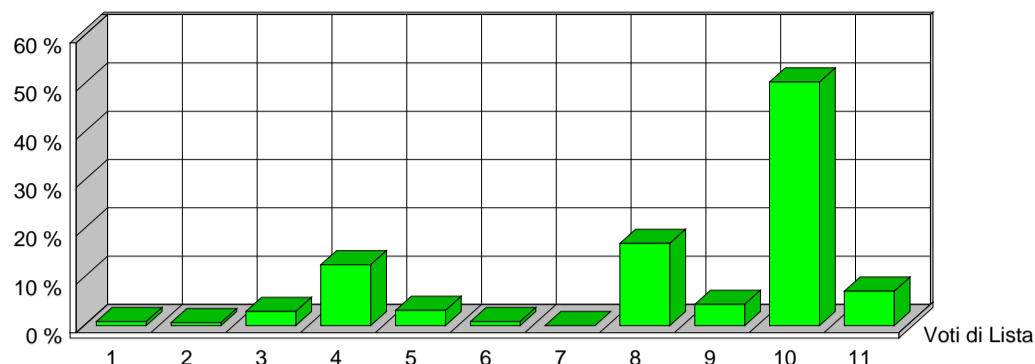

CITTÀ DI SESTO SAN GIOVANNI
MEDAGLIA D'ORO AL VALOR MILITARE

Elezione dei Membri del Parlamento Europeo

25 maggio 2014

Risultati ufficiali Preferenze Sezione 33

VERDI EUROPEI		1	ITALIA VALORI		2	L'ALTRA EUROPA		3	MOV.TO 5 STELLE		4
Tot. Voti Lista 4		0,84%	Tot. Voti Lista 3		0,63%	Tot. Voti Lista 14		2,94%	Tot. Voti Lista 60		12,61%
1	ALOTTO OLIVIERO	1	MESSINA IGNAZIO	1	MALTESE CURZIO	3	ANTONICA GABRIELE	0			
2	FRASSONI MONICA	0	UGGIAS GIOMMARIA	0	LIPPERINI LOREDANA	1	ATTADEMO FRANCESCO	2			
3	GRANDI ELENA	0	BELARDI MARCO	0	OVADIA SALOMONE	2	BEGHIN TIZIANA	3			
4	SANNA MARIA DEBORA	0	TINDIGLIA CARMELO	0	DOSIO NICOLETTA	0	BERTELLINO FABRIZIO	0			
5	ALBANESE ROBERTO	0	BASILE SALVATORE	0	FINIGUERRA DOMENICO	0	CASSIMATIS MARIKA	0			
6	ARDIGO' GIANEMILIO	0	DAOU BAUBACAR	0	GALLEGATI MAURO	0	DESIL VESTRI FABIO	0			
7	BERTOCCHI PATRIZIA	0	CAPRA QUARELLI FERRUCCIO	0	GIURIATO ANITA	0	EVI ELEONORA	4			
8	CARIMALI LORELLA	0	CONSOLATI LUCIANO	0	LUCATTINI LORENA	0	GERACI TIZIANA	0			
9	CAVALLO ROBERTO	0	CREPALDI ADRIANO	0	MATTIOLI CARLA	0	GIRARD STEFANO	1			
10	CURTI CINZIA	0	CRITELLI ANNA MARIA	0	OLLINO NICOLO'	0	MASTRO ROSA ILARIA	0			
11	DE MERRA MARTA	0	DELLISANTI MIMMO	0	PADOAN DANIELA	0	MENNELLA GRAZIA	0			
12	FEDRIGHINI ENRICO	0	GORRUSO GIUSEPPE	0	PADOVANI ANDREA	0	MISCULIN BRUNO GIULIO ANDREA	0			
13	GAMBA GIUSEPPE	0	MASCHERO DANIELA	0	PANAGOPOULOS ARGYRIOS	0	SALVATORE ALICE	0			
14	GANDIGLIO ANDREA	0	MODICA LIDIA	0	PAVLOCIC DIJANA	0	SAYN MARCO	0			
15	GIARGIA ELENA	0	MORA ANGELO	0	QUARTA ALESSANDRA	0	SCABIA MASSIMO	1			
16	MAS SOLE MERCEDES	0	OFFREDI VIANA REINALDO EZEQUIEL	0	RICHETTO PIERLUIGI	0	TRANCHELLINI ALICE	0			
17	RAMERA GIUSEPPE	0	RUZZA ANNABELLA	0	SARTI STEFANO	0	VALLI MARCO	9			
18	ROSCASCO ALESSANDRO	1	SANTORO AMEDEO ANGELO	0	SGRENA GIULIANA	1	VIOLA ALESSANDRA GIUSEPPINA	1			
19	SPANO' ANGELO	0	SEBASTIANI ALDO	0	SOMOZA ALFREDO LUIS	1	VOULAZ MANUEL	0			
20	VOLPE MICHELA	1	SPINOSA MARIACRISTINA	0	VIOLA GIUSEPPE	0	ZANNI MARCO	5			
		3		1		8		26			