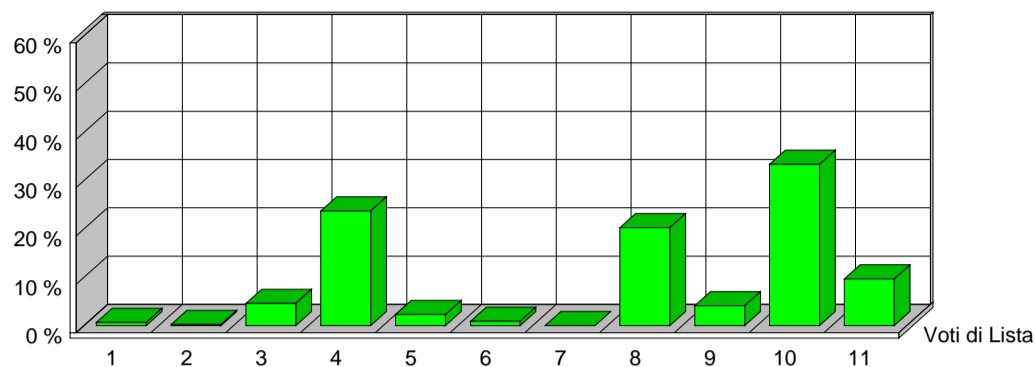

CITTÀ DI SESTO SAN GIOVANNI
MEDAGLIA D'ORO AL VALOR MILITARE

Elezioni dei Membri del Parlamento Europeo

25 maggio 2014

Risultati ufficiali Preferenze Sezione 68

VERDI EUROPEI		1	ITALIA VALORI		2	L'ALTRA EUROPA		3	MOV.TO 5 STELLE		4
Tot. Voti Lista 3		0,69%	Tot. Voti Lista 1		0,23%	Tot. Voti Lista 20		4,61%	Tot. Voti Lista 103		23,73%
1	ALOTTO OLIVIERO	0	MESSINA IGNAZIO	0	MALTESE CURZIO	3	ANTONICA GABRIELE	1			
2	FRASSONI MONICA	0	UGGIAS GIOMMARRIA	0	LIPPERINI LOREDANA	0	ATTADEMO FRANCESCO	1			
3	GRANDI ELENA	0	BELARDI MARCO	0	OVADIA SALOMONE	1	BEGHIN TIZIANA	0			
4	SANNA MARIA DEBORA	0	TINDIGLIA CARMELO	0	DOSIO NICOLETTA	0	BERTELLINO FABRIZIO	1			
5	ALBANESE ROBERTO	0	BASILE SALVATORE	0	FINIGUERRA DOMENICO	0	CASSIMATIS MARIKA	1			
6	ARDIGO' GIANEMILIO	0	DAOU BAUBACAR	0	GALLEGATI MAURO	0	DESIL VESTRI FABIO	0			
7	BERTOCCHI PATRIZIA	0	CAPRA QUARELLI FERRUCCIO	0	GIURIATO ANITA	0	EVI ELEONORA	5			
8	CARIMALI LORELLA	0	CONSOLATI LUCIANO	0	LUCATTINI LORENA	0	GERACI TIZIANA	1			
9	CAVALLO ROBERTO	0	CREPALDI ADRIANO	0	MATTIOLI CARLA	0	GIRARD STEFANO	1			
10	CURTI CINZIA	0	CRITELLI ANNA MARIA	0	OLLINO NICOLO'	0	MASTRO ROSA ILARIA	1			
11	DE MERRA MARTA	0	DELLISANTI MIMMO	0	PADOAN DANIELA	0	MENNELLA GRAZIA	0			
12	FEDRIGHINI ENRICO	0	GORRUSO GIUSEPPE	0	PADOVANI ANDREA	0	MISCULIN BRUNO GIULIO ANDREA	0			
13	GAMBA GIUSEPPE	0	MASCHERO DANIELA	0	PANAGOPOULOS ARGYRIOS	0	SALVATORE ALICE	3			
14	GANDIGLIO ANDREA	0	MODICA LIDIA	0	PAVLOCIC DIJANA	0	SAYN MARCO	1			
15	GIARGIA ELENA	0	MORA ANGELO	0	QUARTA ALESSANDRA	0	SCABBIA MASSIMO	0			
16	MAS SOLE MERCEDES	0	OFFREDI VIANA REINALDO EZEQUIEL	0	RICHETTO PIERLUIGI	0	TRANCHELLINI ALICE	0			
17	RAMERA GIUSEPPE	0	RUZZA ANNABELLA	0	SARTI STEFANO	0	VALLI MARCO	5			
18	ROSCASCO ALESSANDRO	0	SANTORO AMEDEO ANGELO	0	SGRENA GIULIANA	1	VIOLA ALESSANDRA GIUSEPPINA	2			
19	SPANO' ANGELO	0	SEBASTIANI ALDO	0	SOMOZA ALFREDO LUIS	0	VOULAZ MANUEL	0			
20	VOLPE MICHELA	0	SPINOSA MARIACRISTINA	0	VIOLA GIUSEPPE	0	ZANNI MARCO	1			
		0			0	5			24		