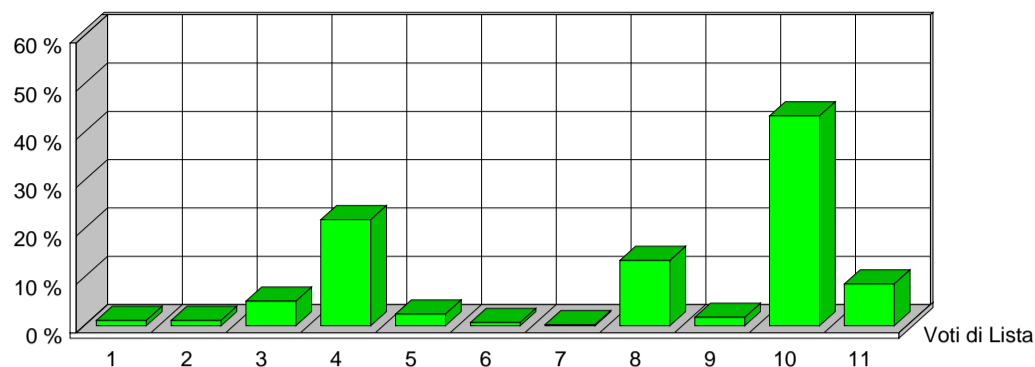

CITTÀ DI SESTO SAN GIOVANNI
MEDAGLIA D'ORO AL VALOR MILITARE

Elezione dei Membri del Parlamento Europeo

25 maggio 2014

Risultati ufficiosi Preferenze Sezione 1

VERDI EUROPEI		1	ITALIA VALORI		2	L'ALTRA EUROPA		3	MOV.TO 5 STELLE		4
Tot. Voti Lista 5		1,11%	Tot. Voti Lista 5		1,11%	Tot. Voti Lista 23		5,10%	Tot. Voti Lista 99		21,95%
1	ALOTTO OLIVIERO	0	MESSINA IGNAZIO	0	MALTESE CURZIO	4	ANTONICA GABRIELE	1			
2	FRASSONI MONICA	0	UGGIAS GIOMMARRIA	0	LIPPERINI LOREDANA	0	ATTADEMO FRANCESCO	0			
3	GRANDI ELENA	0	BELARDI MARCO	0	OVADIA SALOMONE	3	BEGHIN TIZIANA	1			
4	SANNA MARIA DEBORA	0	TINDIGLIA CARMELO	0	DOSIO NICOLETTA	2	BERTELLINO FABRIZIO	0			
5	ALBANESE ROBERTO	0	BASILE SALVATORE	0	FINIGUERRA DOMENICO	1	CASSIMATIS MARIKA	1			
6	ARDIGO' GIANEMILIO	0	DAOU BAUBACAR	0	GALLEGATI MAURO	0	DESIL VESTRI FABIO	0			
7	BERTOCCHI PATRIZIA	0	CAPRA QUARELLI FERRUCCIO	0	GIURIATO ANITA	0	EVI ELEONORA	7			
8	CARIMALI LORELLA	0	CONSOLATI LUCIANO	0	LUCATTINI LORENA	0	GERACI TIZIANA	0			
9	CAVALLO ROBERTO	0	CREPALDI ADRIANO	0	MATTIOLI CARLA	0	GIRARD STEFANO	4			
10	CURTI CINZIA	0	CRITELLI ANNA MARIA	0	OLLINO NICOLO'	0	MASTRO ROSA ILARIA	0			
11	DE MERRA MARTA	0	DELLISANTI MIMMO	0	PADOAN DANIELA	1	MENNELLA GRAZIA	1			
12	FEDRIGHINI ENRICO	0	GORRUSO GIUSEPPE	0	PADOVANI ANDREA	0	MISCULIN BRUNO GIULIO ANDREA	0			
13	GAMBA GIUSEPPE	0	MASCHERO DANIELA	0	PANAGOPOULOS ARGYRIOS	0	SALVATORE ALICE	0			
14	GANDIGLIO ANDREA	0	MODICA LIDIA	0	PAVLOCIC DIJANA	1	SAYN MARCO	0			
15	GIARGIA ELENA	0	MORA ANGELO	0	QUARTA ALESANDRA	0	SCABIA MASSIMO	0			
16	MAS SOLE MERCEDES	0	OFFREDI VIANA REINALDO EZEQUIEL	0	RICHETTO PIERLUIGI	0	TRANCHELLINI ALICE	0			
17	RAMERA GIUSEPPE	0	RUZZA ANNABELLA	0	SARTI STEFANO	0	VALLI MARCO	5			
18	ROSCASCO ALESSANDRO	0	SANTORO AMEDEO ANGELO	0	SGRENA GIULIANA	4	VIOLA ALESSANDRA GIUSEPPINA	2			
19	SPANO' ANGELO	0	SEBASTIANI ALDO	0	SOMOZA ALFREDO LUIS	0	VOULAZ MANUEL	0			
20	VOLPE MICHELA	0	SPINOSA MARIACRISTINA	0	VIOLA GIUSEPPE	0	ZANNI MARCO	4			
		0			0	16			26		