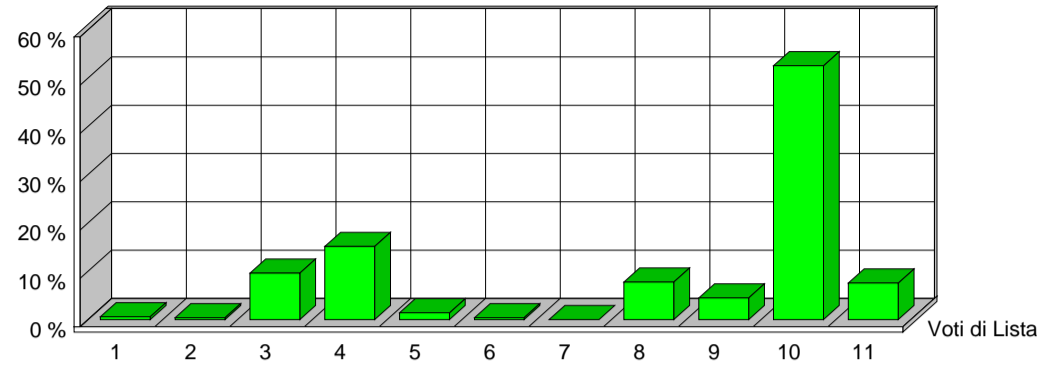

VERDI EUROPEI		1	ITALIA VALORI		2	L'ALTRA EUROPA		3	MOV.TO 5 STELLE		4
Tot. Voti Lista 3		0,61%	Tot. Voti Lista 2		0,41%	Tot. Voti Lista 47		9,61%	Tot. Voti Lista 74		15,13%
1	ALOTTO OLIVIERO	0	MESSINA IGNAZIO	0	MALTESE CURZIO	17	ANTONICA GABRIELE	0			
2	FRASSONI MONICA	0	UGGIAS GIOMMARIA	0	LIPPERINI LOREDANA	2	ATTADEMO FRANCESCO	0			
3	GRANDI ELENA	0	BELARDI MARCO	0	OVADIA SALOMONE	4	BEGHIN TIZIANA	1			
4	SANNA MARIA DEBORA	0	TINDIGLIA CARMELO	0	DOSIO NICOLETTA	2	BERTELLINO FABRIZIO	1			
5	ALBANESE ROBERTO	0	BASILE SALVATORE	0	FINIGUERRA DOMENICO	3	CASSIMATIS MARIKA	0			
6	ARDIGO' GIANEMILIO	0	DAOU BAUBACAR	0	GALLEGATI MAURO	0	DESILVESTRI FABIO	0			
7	BERTOCCHI PATRIZIA	0	CAPRA QUARELLI FERRUCCIO	0	GIURIATO ANITA	0	EVI ELEONORA	3			
8	CARIMALI LORELLA	0	CONSOLATI LUCIANO	0	LUCATTINI LORENA	0	GERACI TIZIANA	0			
9	CAVALLO ROBERTO	0	CREPALDI ADRIANO	0	MATTIOLI CARLA	2	GIRARD STEFANO	0			
10	CURTI CINZIA	0	CRITELLI ANNA MARIA	0	OLLINO NICOLO'	1	MASTORROSA ILARIA	0			
11	DE MERRA MARTA	0	DELLISANTI MIMMO	0	PADOAN DANIELA	2	MENNELLA GRAZIA	1			
12	FEDRIGHINI ENRICO	0	GORRUSO GIUSEPPE	0	PADOVANI ANDREA	0	MISCULIN BRUNO GIULIO ANDREA	1			
13	GAMBA GIUSEPPE	0	MASCHERO DANIELA	0	PANAGOPOULOS ARGYRIOS	0	SALVATORE ALICE	0			
14	GANDIGLIO ANDREA	0	MODICA LIDIA	0	PAVLOCIC DIJANA	2	SAYN MARCO	0			
15	GIARGIA ELENA	0	MORA ANGELO	0	QUARTA ALESSANDRA	1	SCABBIA MASSIMO	0			
16	MAS SOLE MERCEDES	0	OFFREDI VIANA REINALDO EZEQUIEL	0	RICHETTO PIERLUIGI	0	TRANCELLINI ALICE	0			
17	RAMERA GIUSEPPE	0	RUZZA ANNABELLA	0	SARTI STEFANO	0	VALLI MARCO	0			
18	ROSCASCO ALESSANDRO	0	SANTORO AMEDEO ANGELO	0	SGRENA GIULIANA	3	VIOLA ALESSANDRA GIUSEPPINA	1			
19	SPANO' ANGELO	0	SEBASTIANI ALDO	0	SOMOZA ALFREDO LUIS	2	VOULAZ MANUEL	0			
20	VOLPE MICHELA	0	SPINOSA MARIACRISTINA	0	VIOLA GIUSEPPE	0	ZANNI MARCO	1			
		0			0	41			9