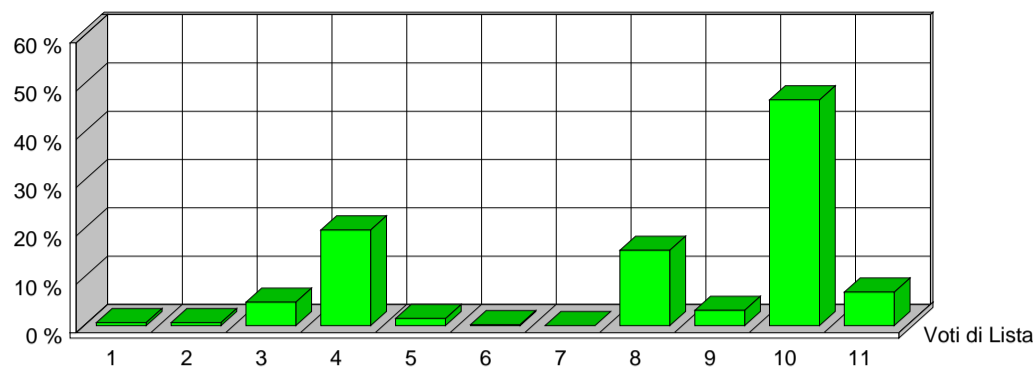

CITTÀ DI SESTO SAN GIOVANNI
MEDAGLIA D'ORO AL VALOR MILITARE

Elezione dei Membri del Parlamento Europeo

25 maggio 2014

Risultati ufficiali Preferenze Sezione 13

VERDI EUROPEI		1	ITALIA VALORI		2	L'ALTRA EUROPA		3	MOV.TO 5 STELLE		4
Tot. Voti Lista 3		0,63%	Tot. Voti Lista 3		0,63%	Tot. Voti Lista 23		4,84%	Tot. Voti Lista 94		19,79%
1	ALOTTO OLIVIERO	0	MESSINA IGNAZIO	1	MALTESE CURZIO	2	ANTONICA GABRIELE	1			
2	FRASSONI MONICA	0	UGGIAS GIOMMARIA	0	LIPPERINI LOREDANA	0	ATTADEMO FRANCESCO	0			
3	GRANDI ELENA	0	BELARDI MARCO	1	OVADIA SALOMONE	3	BEGHIN TIZIANA	1			
4	SANNA MARIA DEBORA	0	TINDIGLIA CARMELO	0	DOSIO NICOLETTA	0	BERTELLINO FABRIZIO	1			
5	ALBANESE ROBERTO	0	BASILE SALVATORE	0	FINIGUERRA DOMENICO	1	CASSIMATIS MARIKA	1			
6	ARDIGO' GIANEMILIO	0	DAOU BAUBACAR	0	GALLEGATI MAURO	0	DESIL VESTRI FABIO	0			
7	BERTOCCHI PATRIZIA	0	CAPRA QUARELLI FERRUCCIO	0	GIURIATO ANITA	0	EVI ELEONORA	6			
8	CARIMALI LORELLA	0	CONSOLATI LUCIANO	0	LUCATTINI LORENA	0	GERACI TIZIANA	0			
9	CAVALLO ROBERTO	0	CREPALDI ADRIANO	0	MATTIOLI CARLA	0	GIRARD STEFANO	0			
10	CURTI CINZIA	0	CRITELLI ANNA MARIA	1	OLLINO NICOLO'	1	MASTRO ROSA ILARIA	0			
11	DE MERRA MARTA	0	DELLISANTI MIMMO	0	PADOAN DANIELA	1	MENNELLA GRAZIA	3			
12	FEDRIGHINI ENRICO	0	GORRUSO GIUSEPPE	0	PADOVANI ANDREA	1	MISCULIN BRUNO GIULIO ANDREA	0			
13	GAMBA GIUSEPPE	0	MASCHERO DANIELA	0	PANAGOPOULOS ARGYRIOS	0	SALVATORE ALICE	1			
14	GANDIGLIO ANDREA	0	MODICA LIDIA	0	PAVLOCIC DIJANA	0	SAYN MARCO	1			
15	GIARGIA ELENA	0	MORA ANGELO	0	QUARTA ALESSANDRA	1	SCABBIA MASSIMO	0			
16	MAS SOLE MERCEDES	0	OFFREDI VIANA REINALDO EZEQUIEL	0	RICHETTO PIERLUIGI	0	TRANCHELLINI ALICE	0			
17	RAMERA GIUSEPPE	0	RUZZA ANNABELLA	0	SARTI STEFANO	0	VALLI MARCO	8			
18	ROSCASCO ALESSANDRO	0	SANTORO AMEDEO ANGELO	0	SGRENA GIULIANA	2	VIOLA ALESSANDRA GIUSEPPINA	0			
19	SPANO' ANGELO	0	SEBASTIANI ALDO	0	SOMOZA ALFREDO LUIS	1	VOULAZ MANUEL	0			
20	VOLPE MICHELA	0	SPINOSA MARIACRISTINA	0	VIOLA GIUSEPPE	0	ZANNI MARCO	0			
		0		3		13		23			