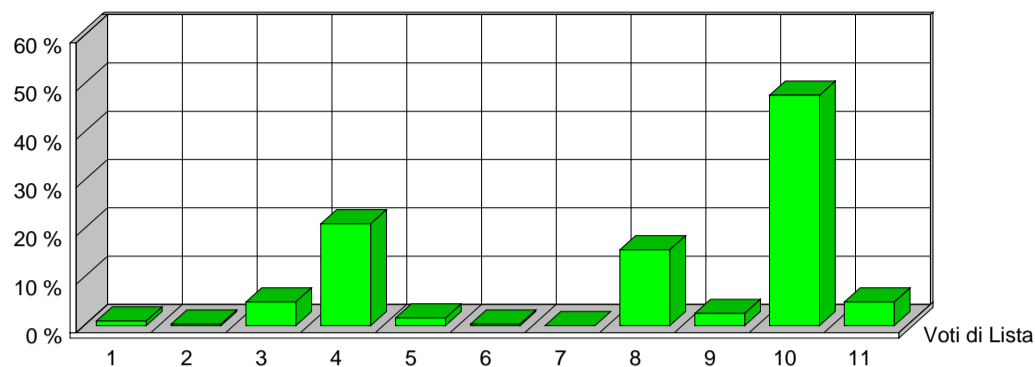

CITTÀ DI SESTO SAN GIOVANNI
MEDAGLIA D'ORO AL VALOR MILITARE

Elezione dei Membri del Parlamento Europeo

25 maggio 2014

Risultati ufficiali Preferenze Sezione 73

VERDI EUROPEI		1	ITALIA VALORI		2	L'ALTRA EUROPA		3	MOV.TO 5 STELLE		4
Tot. Voti Lista 6		0,95%	Tot. Voti Lista 2		0,32%	Tot. Voti Lista 31		4,91%	Tot. Voti Lista 133		21,08%
1	ALOTTO OLIVIERO	0	MESSINA IGNAZIO	0	MALTESE CURZIO	2	ANTONICA GABRIELE	9			
2	FRASSONI MONICA	0	UGGIAS GIOMMARIA	0	LIPPERINI LOREDANA	0	ATTADEMO FRANCESCO	2			
3	GRANDI ELENA	0	BELARDI MARCO	0	OVADIA SALOMONE	5	BEGHIN TIZIANA	5			
4	SANNA MARIA DEBORA	0	TINDIGLIA CARMELO	0	DOSIO NICOLETTA	0	BERTELLINO FABRIZIO	0			
5	ALBANESE ROBERTO	0	BASILE SALVATORE	0	FINIGUERRA DOMENICO	0	CASSIMATIS MARIKA	0			
6	ARDIGO' GIANEMILIO	0	DAOU BAUBACAR	0	GALLEGATI MAURO	0	DESIL VESTRI FABIO	0			
7	BERTOCCHI PATRIZIA	0	CAPRA QUARELLI FERRUCCIO	0	GIURIATO ANITA	0	EVI ELEONORA	1			
8	CARIMALI LORELLA	0	CONSOLATI LUCIANO	0	LUCATTINI LORENA	0	GERACI TIZIANA	0			
9	CAVALLO ROBERTO	0	CREPALDI ADRIANO	0	MATTIOLI CARLA	0	GIRARD STEFANO	0			
10	CURTI CINZIA	0	CRITELLI ANNA MARIA	0	OLLINO NICOLO'	0	MASTRO ROSA ILARIA	0			
11	DE MERRA MARTA	0	DELLISANTI MIMMO	0	PADOAN DANIELA	0	MENNELLA GRAZIA	2			
12	FEDRIGHINI ENRICO	0	GORRUSO GIUSEPPE	0	PADOVANI ANDREA	0	MISCULIN BRUNO GIULIO ANDREA	0			
13	GAMBA GIUSEPPE	0	MASCHERO DANIELA	0	PANAGOPOULOS ARGYRIOS	1	SALVATORE ALICE	3			
14	GANDIGLIO ANDREA	0	MODICA LIDIA	0	PAVLOCIC DIJANA	1	SAYN MARCO	0			
15	GIARGIA ELENA	0	MORA ANGELO	0	QUARTA ALESSANDRA	0	SCABBIA MASSIMO	0			
16	MAS SOLE MERCEDES	0	OFFREDI VIANA REINALDO EZEQUIEL	0	RICHETTO PIERLUIGI	0	TRANCHELLINI ALICE	0			
17	RAMERA GIUSEPPE	0	RUZZA ANNABELLA	0	SARTI STEFANO	1	VALLI MARCO	5			
18	ROSCASCO ALESSANDRO	0	SANTORO AMEDEO ANGELO	0	SGRENA GIULIANA	6	VIOLA ALESSANDRA GIUSEPPINA	0			
19	SPANO' ANGELO	0	SEBASTIANI ALDO	0	SOMOZA ALFREDO LUIS	1	VOULAZ MANUEL	2			
20	VOLPE MICHELA	0	SPINOSA MARIACRISTINA	0	VIOLA GIUSEPPE	0	ZANNI MARCO	1			
		0			0			17			30