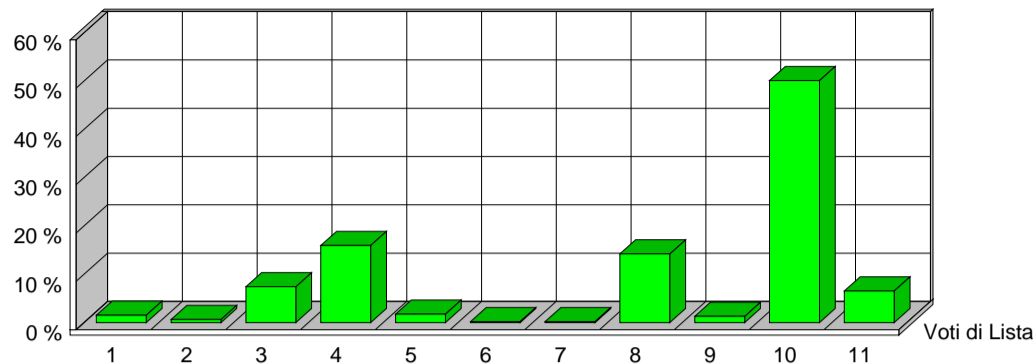

CITTÀ DI SESTO SAN GIOVANNI
MEDAGLIA D'ORO AL VALOR MILITARE

Elezioni dei Membri del Parlamento Europeo

25 maggio 2014

Risultati ufficiali Preferenze Sezione 49

VERDI EUROPEI		1	ITALIA VALORI		2	L'ALTRA EUROPA		3	MOV.TO 5 STELLE		4
Tot. Voti Lista 7		1,53%	Tot. Voti Lista 3		0,66%	Tot. Voti Lista 34		7,44%	Tot. Voti Lista 73		15,97%
1	ALOTTO OLIVIERO	0	MESSINA IGNAZIO	0	MALTESE CURZIO	2	ANTONICA GABRIELE	0			
2	FRASSONI MONICA	0	UGGIAS GIOMMARRIA	0	LIPPERINI LOREDANA	0	ATTADEMO FRANCESCO	0			
3	GRANDI ELENA	0	BELARDI MARCO	0	OVADIA SALOMONE	4	BEGHIN TIZIANA	2			
4	SANNA MARIA DEBORA	0	TINDIGLIA CARMELO	0	DOSIO NICOLETTA	2	BERTELLINO FABRIZIO	2			
5	ALBANESE ROBERTO	0	BASILE SALVATORE	0	FINIGUERRA DOMENICO	0	CASSIMATIS MARIKA	0			
6	ARDIGO GIANEMILIO	0	DAOU BAUBACAR	0	GALLEGATI MAURO	0	DESIL VESTRI FABIO	0			
7	BERTOCCHI PATRIZIA	0	CAPRA QUARELLI FERRUCCIO	0	GIURIATO ANITA	1	EVI ELEONORA	4			
8	CARIMALI LORELLA	0	CONSOLATI LUCIANO	0	LUCATTINI LORENA	0	GERACI TIZIANA	0			
9	CAVALLO ROBERTO	0	CREPALDI ADRIANO	0	MATTIOLI CARLA	0	GIRARD STEFANO	0			
10	CURTI CINZIA	0	CRITELLI ANNA MARIA	0	OLLINO NICOLO'	1	MASTROROSA ILARIA	0			
11	DE MERRA MARTA	0	DELLISANTI MIMMO	0	PADOAN DANIELA	0	MENNELLA GRAZIA	0			
12	FEDRIGHINI ENRICO	0	GORRUSO GIUSEPPE	0	PADOVANI ANDREA	0	MISCULIN BRUNO GIULIO ANDREA	0			
13	GAMBA GIUSEPPE	0	MASCHERO DANIELA	0	PANAGOPOULOS ARGYRIOS	1	SALVATORE ALICE	0			
14	GANDIGLIO ANDREA	0	MODICA LIDIA	0	PAVLOCIC DIJANA	0	SAYN MARCO	0			
15	GIARGIA ELENA	0	MORA ANGELO	0	QUARTA ALESANDRA	1	SCABBIA MASSIMO	0			
16	MAS SOLE MERCEDES	0	OFFREDI VIANA REINALDO EZEQUIEL	0	RICHETTO PIERLUIGI	1	TRANCHELLINI ALICE	0			
17	RAMERA GIUSEPPE	0	RUZZA ANNABELLA	0	SARTI STEFANO	0	VALLI MARCO	3			
18	ROSCASCO ALESSANDRO	0	SANTORO AMEDEO ANGELO	0	SGRENA GIULIANA	2	VIOLA ALESSANDRA GIUSEPPINA	0			
19	SPANO ANGELO	0	SEBASTIANI ALDO	0	SOMOZA ALFREDO LUIS	1	VOULAZ MANUEL	0			
20	VOLPE MICHELA	0	SPINOSA MARIACRISTINA	0	VIOLA GIUSEPPE	0	ZANNI MARCO	0			
		0			0	16			11		