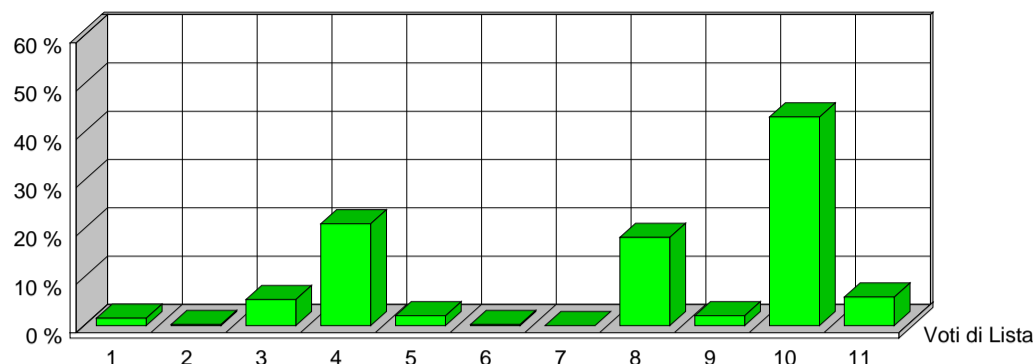

CITTÀ DI SESTO SAN GIOVANNI
MEDAGLIA D'ORO AL VALOR MILITARE

Elezione dei Membri del Parlamento Europeo

25 maggio 2014

Risultati ufficiali Preferenze Sezione 18

VERDI EUROPEI		1	ITALIA VALORI		2	L'ALTRA EUROPA		3	MOV.TO 5 STELLE		4
Tot. Voti Lista 6		1,54%	Tot. Voti Lista 1		0,26%	Tot. Voti Lista 21		5,40%	Tot. Voti Lista 82		21,08%
1	ALOTTO OLIVIERO	0	MESSINA IGNAZIO	0	MALTESE CURZIO	4	ANTONICA GABRIELE	0			
2	FRASSONI MONICA	0	UGGIAS GIOMMARIA	0	LIPPERINI LOREDANA	3	ATTADEMO FRANCESCO	0			
3	GRANDI ELENA	0	BELARDI MARCO	0	OVADIA SALOMONE	3	BEGHIN TIZIANA	2			
4	SANNA MARIA DEBORA	0	TINDIGLIA CARMELO	0	DOSIO NICOLETTA	2	BERTELLINO FABRIZIO	0			
5	ALBANESE ROBERTO	0	BASILE SALVATORE	0	FINIGUERRA DOMENICO	1	CASSIMATIS MARIKA	0			
6	ARDIGO' GIANEMILIO	0	DAOU BAUBACAR	0	GALLEGATI MAURO	0	DESIL VESTRI FABIO	0			
7	BERTOCCHI PATRIZIA	0	CAPRA QUARELLI FERRUCCIO	0	GIURIATO ANITA	0	EVI ELEONORA	3			
8	CARIMALI LORELLA	0	CONSOLATI LUCIANO	0	LUCATTINI LORENA	0	GERACI TIZIANA	0			
9	CAVALLO ROBERTO	0	CREPALDI ADRIANO	0	MATTIOLI CARLA	0	GIRARD STEFANO	0			
10	CURTI CINZIA	0	CRITELLI ANNA MARIA	0	OLLINO NICOLO'	0	MASTRO ROSA ILARIA	0			
11	DE MERRA MARTA	0	DELLISANTI MIMMO	0	PADOAN DANIELA	0	MENNELLA GRAZIA	0			
12	FEDRIGHINI ENRICO	0	GORRUSO GIUSEPPE	0	PADOVANI ANDREA	0	MISCULIN BRUNO GIULIO ANDREA	0			
13	GAMBA GIUSEPPE	0	MASCHERO DANIELA	0	PANAGOPOULOS ARGYRIOS	0	SALVATORE ALICE	1			
14	GANDIGLIO ANDREA	0	MODICA LIDIA	0	PAVLOCIC DIJANA	0	SAYN MARCO	0			
15	GIARGIA ELENA	0	MORA ANGELO	0	QUARTA ALESSANDRA	0	SCABBIA MASSIMO	0			
16	MAS SOLE MERCEDES	0	OFFREDI VIANA REINALDO EZEQUIEL	0	RICHETTO PIERLUIGI	0	TRANCHELLINI ALICE	0			
17	RAMERA GIUSEPPE	0	RUZZA ANNABELLA	0	SARTI STEFANO	0	VALLI MARCO	2			
18	ROSCASCO ALESSANDRO	0	SANTORO AMEDEO ANGELO	0	SGRENA GIULIANA	0	VIOLA ALESSANDRA GIUSEPPINA	0			
19	SPANO' ANGELO	0	SEBASTIANI ALDO	0	SOMOZA ALFREDO LUIS	0	VOULAZ MANUEL	0			
20	VOLPE MICHELA	0	SPINOSA MARIACRISTINA	0	VIOLA GIUSEPPE	0	ZANNI MARCO	2			
		0			0	13			10		