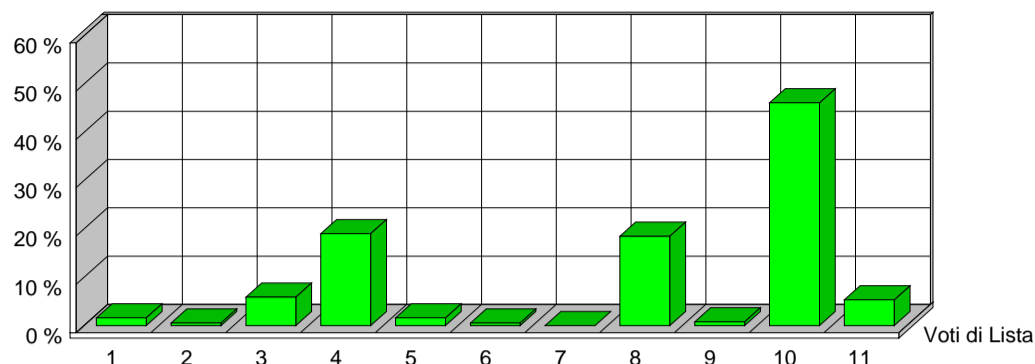

CITTÀ DI SESTO SAN GIOVANNI
MEDAGLIA D'ORO AL VALOR MILITARE

Elezione dei Membri del Parlamento Europeo

25 maggio 2014

Risultati ufficiali Preferenze Sezione 47

VERDI EUROPEI		1	ITALIA VALORI		2	L'ALTRA EUROPA		3	MOV.TO 5 STELLE		4
Tot. Voti Lista 6		1,61%	Tot. Voti Lista 2		0,54%	Tot. Voti Lista 22		5,90%	Tot. Voti Lista 71		19,03%
1	ALOTTO OLIVIERO	2	MESSINA IGNAZIO	0	MALTESE CURZIO	4	ANTONICA GABRIELE	1			
2	FRASSONI MONICA	1	UGGIAS GIOMMARIA	0	LIPPERINI LOREDANA	2	ATTADEMO FRANCESCO	2			
3	GRANDI ELENA	0	BELARDI MARCO	0	OVADIA SALOMONE	3	BEGHIN TIZIANA	1			
4	SANNA MARIA DEBORA	0	TINDIGLIA CARMELO	0	DOSIO NICOLETTA	0	BERTELLINO FABRIZIO	1			
5	ALBANESE ROBERTO	0	BASILE SALVATORE	0	FINIGUERRA DOMENICO	0	CASSIMATIS MARIKA	0			
6	ARDIGO' GIANEMILIO	0	DAOU BAUBACAR	0	GALLEGATI MAURO	0	DESIL VESTRI FABIO	0			
7	BERTOCCHI PATRIZIA	0	CAPRA QUARELLI FERRUCCIO	0	GIURIATO ANITA	0	EVI ELEONORA	2			
8	CARIMALI LORELLA	0	CONSOLATI LUCIANO	0	LUCATTINI LORENA	0	GERACI TIZIANA	0			
9	CAVALLO ROBERTO	0	CREPALDI ADRIANO	1	MATTIOLI CARLA	0	GIRARD STEFANO	0			
10	CURTI CINZIA	0	CRITELLI ANNA MARIA	0	OLLINO NICOLO'	0	MASTRO ROSA ILARIA	0			
11	DE MERRA MARTA	0	DELLISANTI MIMMO	0	PADOAN DANIELA	0	MENNELLA GRAZIA	0			
12	FEDRIGHINI ENRICO	0	GORRUSO GIUSEPPE	0	PADOVANI ANDREA	0	MISCULIN BRUNO GIULIO ANDREA	0			
13	GAMBA GIUSEPPE	0	MASCHERO DANIELA	0	PANAGOPOULOS ARGYRIOS	0	SALVATORE ALICE	2			
14	GANDIGLIO ANDREA	0	MODICA LIDIA	0	PAVLOCIC DIJANA	1	SAYN MARCO	0			
15	GIARGIA ELENA	0	MORA ANGELO	0	QUARTA ALESSANDRA	0	SCABIA MASSIMO	0			
16	MAS SOLE MERCEDES	0	OFFREDI VIANA REINALDO EZEQUIEL	0	RICHETTO PIERLUIGI	0	TRANCHELLINI ALICE	0			
17	RAMERA GIUSEPPE	0	RUZZA ANNABELLA	0	SARTI STEFANO	0	VALLI MARCO	3			
18	ROSCASCO ALESSANDRO	0	SANTORO AMEDEO ANGELO	0	SGRENA GIULIANA	6	VIOLA ALESSANDRA GIUSEPPINA	0			
19	SPANO' ANGELO	0	SEBASTIANI ALDO	0	SOMOZA ALFREDO LUIS	5	VOULAZ MANUEL	0			
20	VOLPE MICHELA	2	SPINOSA MARIACRISTINA	1	VIOLA GIUSEPPE	0	ZANNI MARCO	3			
		5		2		21		15			