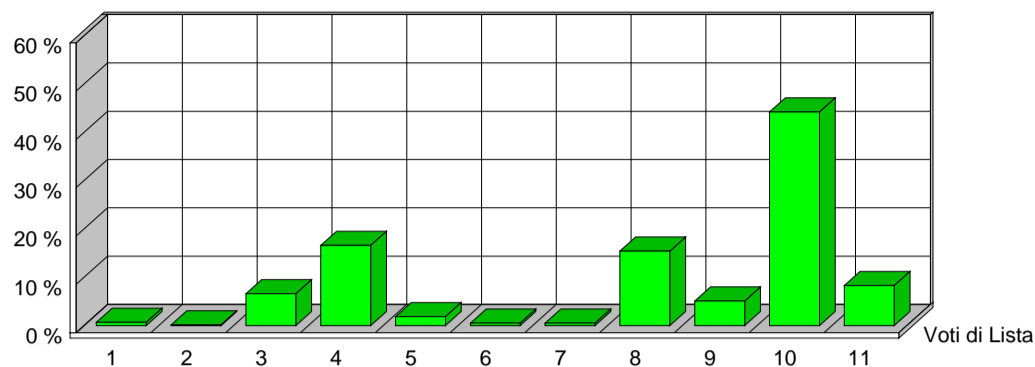

CITTÀ DI SESTO SAN GIOVANNI
MEDAGLIA D'ORO AL VALOR MILITARE

Elezione dei Membri del Parlamento Europeo

25 maggio 2014

Risultati ufficiali Preferenze Sezione 22

VERDI EUROPEI		1	ITALIA VALORI		2	L'ALTRA EUROPA		3	MOV.TO 5 STELLE		4
Tot. Voti Lista 4		0,68%	Tot. Voti Lista 1		0,17%	Tot. Voti Lista 39		6,61%	Tot. Voti Lista 98		16,61%
1	ALOTTO OLIVIERO	0	MESSINA IGNAZIO	0	MALTESE CURZIO	8	ANTONICA GABRIELE	0			
2	FRASSONI MONICA	0	UGGIAS GIOMMARIA	0	LIPPERINI LOREDANA	3	ATTADEMO FRANCESCO	0			
3	GRANDI ELENA	0	BELARDI MARCO	0	OVADIA SALOMONE	8	BEGHIN TIZIANA	1			
4	SANNA MARIA DEBORA	0	TINDIGLIA CARMELO	0	DOSIO NICOLETTA	3	BERTELLINO FABRIZIO	0			
5	ALBANESE ROBERTO	0	BASILE SALVATORE	0	FINIGUERRA DOMENICO	1	CASSIMATIS MARIKA	0			
6	ARDIGO' GIANEMILIO	0	DAOU BAUBACAR	0	GALLEGATI MAURO	2	DESIL VESTRI FABIO	0			
7	BERTOCCHI PATRIZIA	0	CAPRA QUARELLI FERRUCCIO	0	GIURIATO ANITA	3	EVI ELEONORA	3			
8	CARIMALI LORELLA	0	CONSOLATI LUCIANO	0	LUCATTINI LORENA	0	GERACI TIZIANA	1			
9	CAVALLO ROBERTO	0	CREPALDI ADRIANO	0	MATTIOLI CARLA	0	GIRARD STEFANO	0			
10	CURTI CINZIA	0	CRITELLI ANNA MARIA	0	OLLINO NICOLO'	6	MASTRO ROSA ILARIA	1			
11	DE MERRA MARTA	0	DELLISANTI MIMMO	0	PADOAN DANIELA	2	MENNELLA GRAZIA	0			
12	FEDRIGHINI ENRICO	0	GORRUSO GIUSEPPE	0	PADOVANI ANDREA	0	MISCULIN BRUNO GIULIO ANDREA	0			
13	GAMBA GIUSEPPE	0	MASCHERO DANIELA	0	PANAGOPOULOS ARGYRIOS	0	SALVATORE ALICE	0			
14	GANDIGLIO ANDREA	0	MODICA LIDIA	0	PAVLOCIC DIJANA	0	SAYN MARCO	0			
15	GIARGIA ELENA	0	MORA ANGELO	0	QUARTA ALESANDRA	1	SCABBIA MASSIMO	1			
16	MAS SOLE MERCEDES	0	OFFREDI VIANA REINALDO EZEQUIEL	0	RICHETTO PIERLUIGI	0	TRANCHELLINI ALICE	1			
17	RAMERA GIUSEPPE	0	RUZZA ANNABELLA	0	SARTI STEFANO	0	VALLI MARCO	6			
18	ROSCASCO ALESSANDRO	0	SANTORO AMEDEO ANGELO	0	SGRENA GIULIANA	6	VIOLA ALESSANDRA GIUSEPPINA	3			
19	SPANO' ANGELO	0	SEBASTIANI ALDO	0	SOMOZA ALFREDO LUIS	2	VOULAZ MANUEL	0			
20	VOLPE MICHELA	0	SPINOSA MARIACRISTINA	0	VIOLA GIUSEPPE	0	ZANNI MARCO	5			
		0			0	45			22		