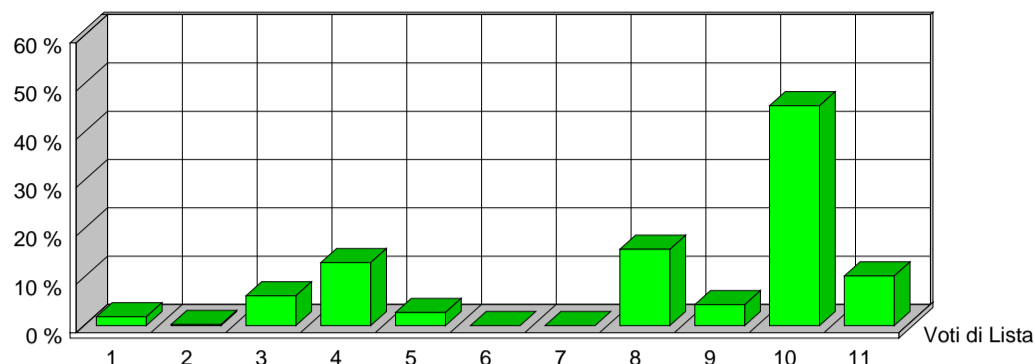

CITTÀ DI SESTO SAN GIOVANNI
MEDAGLIA D'ORO AL VALOR MILITARE

Elezione dei Membri del Parlamento Europeo

25 maggio 2014

Risultati ufficiali Preferenze Sezione 12

VERDI EUROPEI		1	ITALIA VALORI		2	L'ALTRA EUROPA		3	MOV.TO 5 STELLE		4
Tot. Voti Lista 8		1,83%	Tot. Voti Lista 1		0,23%	Tot. Voti Lista 27		6,18%	Tot. Voti Lista 57		13,04%
1	ALOTTO OLIVIERO	1	MESSINA IGNAZIO	0	MALTESE CURZIO	4	ANTONICA GABRIELE	0			
2	FRASSONI MONICA	0	UGGIAS GIOMMARRIA	0	LIPPERINI LOREDANA	2	ATTADEMO FRANCESCO	0			
3	GRANDI ELENA	1	BELARDI MARCO	0	OVADIA SALOMONE	3	BEGHIN TIZIANA	0			
4	SANNA MARIA DEBORA	0	TINDIGLIA CARMELO	0	DOSIO NICOLETTA	2	BERTELLINO FABRIZIO	1			
5	ALBANESE ROBERTO	0	BASILE SALVATORE	0	FINIGUERRA DOMENICO	3	CASSIMATIS MARIKA	0			
6	ARDIGO' GIANEMILIO	0	DAOU BAUBACAR	0	GALLEGATI MAURO	1	DESIL VESTRI FABIO	0			
7	BERTOCCHI PATRIZIA	0	CAPRA QUARELLI FERRUCCIO	0	GIURIATO ANITA	0	EVI ELEONORA	1			
8	CARIMALI LORELLA	0	CONSOLATI LUCIANO	0	LUCATTINI LORENA	0	GERACI TIZIANA	0			
9	CAVALLO ROBERTO	0	CREPALDI ADRIANO	0	MATTIOLI CARLA	0	GIRARD STEFANO	2			
10	CURTI CINZIA	0	CRITELLI ANNA MARIA	0	OLLINO NICOLO'	0	MASTRO ROSA ILARIA	0			
11	DE MERRA MARTA	0	DELLISANTI MIMMO	0	PADOAN DANIELA	0	MENNELLA GRAZIA	0			
12	FEDRIGHINI ENRICO	1	GORRUSO GIUSEPPE	0	PADOVANI ANDREA	0	MISCULIN BRUNO GIULIO ANDREA	0			
13	GAMBA GIUSEPPE	0	MASCHERO DANIELA	0	PANAGOPOULOS ARGYRIOS	0	SALVATORE ALICE	0			
14	GANDIGLIO ANDREA	0	MODICA LIDIA	0	PAVLOCIC DIJANA	0	SAYN MARCO	0			
15	GIARGIA ELENA	0	MORA ANGELO	0	QUARTA ALESSANDRA	1	SCABBIA MASSIMO	0			
16	MAS SOLE MERCEDES	0	OFFREDI VIANA REINALDO EZEQUIEL	0	RICHETTO PIERLUIGI	0	TRANCHELLINI ALICE	1			
17	RAMERA GIUSEPPE	0	RUZZA ANNABELLA	0	SARTI STEFANO	0	VALLI MARCO	1			
18	ROSCASCO ALESSANDRO	0	SANTORO AMEDEO ANGELO	0	SGRENA GIULIANA	2	VIOLA ALESSANDRA GIUSEPPINA	1			
19	SPANO' ANGELO	0	SEBASTIANI ALDO	0	SOMOZA ALFREDO LUIS	2	VOULAZ MANUEL	0			
20	VOLPE MICHELA	0	SPINOSA MARIACRISTINA	0	VIOLA GIUSEPPE	0	ZANNI MARCO	0			
		3		0		20		7			