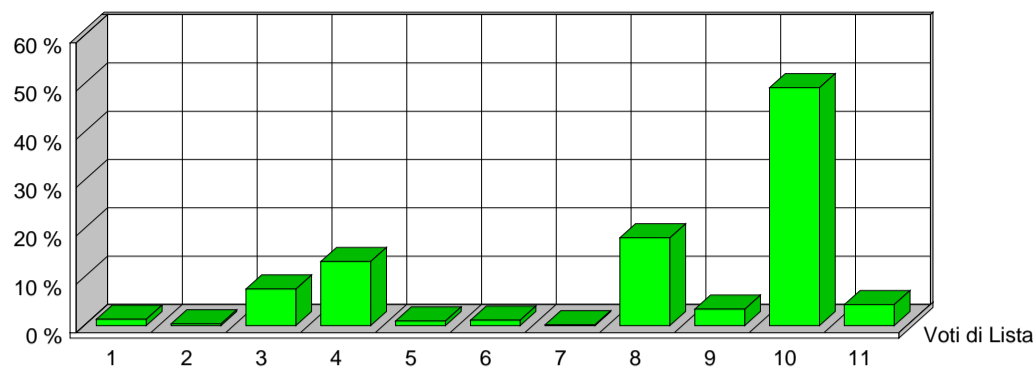

CITTÀ DI SESTO SAN GIOVANNI
MEDAGLIA D'ORO AL VALOR MILITARE

Elezione dei Membri del Parlamento Europeo

25 maggio 2014

Risultati ufficiosi Preferenze Sezione 5

VERDI EUROPEI		1	ITALIA VALORI		2	L'ALTRA EUROPA		3	MOV.TO 5 STELLE		4
Tot. Voti Lista 7		1,33%	Tot. Voti Lista 2		0,38%	Tot. Voti Lista 40		7,58%	Tot. Voti Lista 70		13,26%
1	ALOTTO OLIVIERO	1	MESSINA IGNAZIO	0	MALTESE CURZIO	11	ANTONICA GABRIELE	3			
2	FRASSONI MONICA	1	UGGIAS GIOMMARIA	0	LIPPERINI LOREDANA	0	ATTADEMO FRANCESCO	0			
3	GRANDI ELENA	1	BELARDI MARCO	0	OVADIA SALOMONE	5	BEGHIN TIZIANA	4			
4	SANNA MARIA DEBORA	0	TINDIGLIA CARMELO	0	DOSIO NICOLETTA	0	BERTELLINO FABRIZIO	0			
5	ALBANESE ROBERTO	0	BASILE SALVATORE	0	FINIGUERRA DOMENICO	2	CASSIMATIS MARIKA	0			
6	ARDIGO' GIANEMILIO	0	DAOU BAUBACAR	0	GALLEGATI MAURO	0	DESIL VESTRI FABIO	1			
7	BERTOCCHI PATRIZIA	0	CAPRA QUARELLI FERRUCCIO	0	GIURIATO ANITA	0	EVI ELEONORA	3			
8	CARIMALI LORELLA	0	CONSOLATI LUCIANO	0	LUCATTINI LORENA	1	GERACI TIZIANA	1			
9	CAVALLO ROBERTO	0	CREPALDI ADRIANO	0	MATTIOLI CARLA	0	GIRARD STEFANO	0			
10	CURTI CINZIA	0	CRITELLI ANNA MARIA	0	OLLINO NICOLO'	1	MASTRO ROSA ILARIA	0			
11	DE MERRA MARTA	0	DELLISANTI MIMMO	0	PADOAN DANIELA	1	MENNELLA GRAZIA	1			
12	FEDRIGHINI ENRICO	0	GORRUSO GIUSEPPE	0	PADOVANI ANDREA	0	MISCULIN BRUNO GIULIO ANDREA	0			
13	GAMBA GIUSEPPE	0	MASCHERO DANIELA	0	PANAGOPOULOS ARGYRIOS	1	SALVATORE ALICE	2			
14	GANDIGLIO ANDREA	0	MODICA LIDIA	0	PAVLOCIC DIJANA	2	SAYN MARCO	1			
15	GIARGIA ELENA	0	MORA ANGELO	0	QUARTA ALESSANDRA	0	SCABIA MASSIMO	0			
16	MAS SOLE MERCEDES	0	OFFREDI VIANA REINALDO EZEQUIEL	0	RICHETTO PIERLUIGI	0	TRANCHELLINI ALICE	0			
17	RAMERA GIUSEPPE	0	RUZZA ANNABELLA	1	SARTI STEFANO	0	VALLI MARCO	1			
18	ROSCASCO ALESSANDRO	0	SANTORO AMEDEO ANGELO	1	SGRENA GIULIANA	7	VIOLA ALESSANDRA GIUSEPPINA	1			
19	SPANO' ANGELO	0	SEBASTIANI ALDO	0	SOMOZA ALFREDO LUIS	4	VOULAZ MANUEL	0			
20	VOLPE MICHELA	0	SPINOSA MARIACRISTINA	0	VIOLA GIUSEPPE	0	ZANNI MARCO	3			
		3			2			35			21