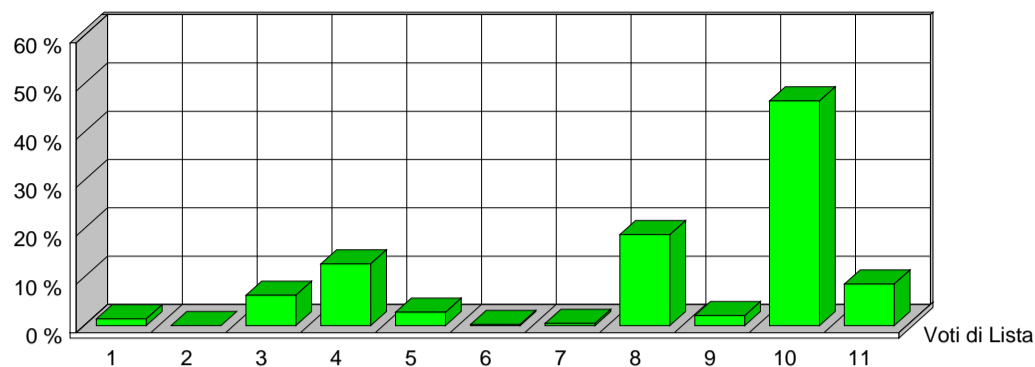

CITTÀ DI SESTO SAN GIOVANNI
MEDAGLIA D'ORO AL VALOR MILITARE

Elezione dei Membri del Parlamento Europeo

25 maggio 2014

Risultati ufficiosi Preferenze Sezione 3

VERDI EUROPEI		1	ITALIA VALORI		2	L'ALTRA EUROPA		3	MOV.TO 5 STELLE		4
Tot. Voti Lista 6		1,40%	Tot. Voti Lista 0		0,00%	Tot. Voti Lista 27		6,28%	Tot. Voti Lista 55		12,79%
1	ALOTTO OLIVIERO	1	MESSINA IGNAZIO	0	MALTESE CURZIO	9	ANTONICA GABRIELE	2			
2	FRASSONI MONICA	0	UGGIAS GIOMMARRIA	0	LIPPERINI LOREDANA	2	ATTADEMO FRANCESCO	1			
3	GRANDI ELENA	0	BELARDI MARCO	0	OVADIA SALOMONE	3	BEGHIN TIZIANA	4			
4	SANNA MARIA DEBORA	0	TINDIGLIA CARMELO	0	DOSIO NICOLETTA	1	BERTELLINO FABRIZIO	0			
5	ALBANESE ROBERTO	0	BASILE SALVATORE	0	FINIGUERRA DOMENICO	0	CASSIMATIS MARIKA	0			
6	ARDIGO' GIANEMILIO	0	DAOU BAUBACAR	0	GALLEGATI MAURO	0	DESIL VESTRI FABIO	0			
7	BERTOCCHI PATRIZIA	0	CAPRA QUARELLI FERRUCCIO	0	GIURIATO ANITA	1	EVI ELEONORA	2			
8	CARIMALI LORELLA	0	CONSOLATI LUCIANO	0	LUCATTINI LORENA	0	GERACI TIZIANA	0			
9	CAVALLO ROBERTO	0	CREPALDI ADRIANO	0	MATTIOLI CARLA	0	GIRARD STEFANO	0			
10	CURTI CINZIA	0	CRITELLI ANNA MARIA	0	OLLINO NICOLO'	1	MASTRO ROSA ILARIA	0			
11	DE MERRA MARTA	0	DELLISANTI MIMMO	0	PADOAN DANIELA	0	MENNELLA GRAZIA	0			
12	FEDRIGHINI ENRICO	0	GORRUSO GIUSEPPE	0	PADOVANI ANDREA	0	MISCULIN BRUNO GIULIO ANDREA	0			
13	GAMBA GIUSEPPE	0	MASCHERO DANIELA	0	PANAGOPOULOS ARGYRIOS	1	SALVATORE ALICE	0			
14	GANDIGLIO ANDREA	0	MODICA LIDIA	0	PAVLOCIC DIJANA	1	SAYN MARCO	0			
15	GIARGIA ELENA	0	MORA ANGELO	0	QUARTA ALESANDRA	0	SCABIA MASSIMO	0			
16	MAS SOLE MERCEDES	0	OFFREDI VIANA REINALDO EZEQUIEL	0	RICHETTO PIERLUIGI	0	TRANCHELLINI ALICE	0			
17	RAMERA GIUSEPPE	0	RUZZA ANNABELLA	0	SARTI STEFANO	0	VALLI MARCO	0			
18	ROSCASCO ALESSANDRO	0	SANTORO AMEDEO ANGELO	0	SGRENA GIULIANA	3	VIOLA ALESSANDRA GIUSEPPINA	1			
19	SPANO' ANGELO	0	SEBASTIANI ALDO	0	SOMOZA ALFREDO LUIS	4	VOULAZ MANUEL	1			
20	VOLPE MICHELA	0	SPINOSA MARIACRISTINA	0	VIOLA GIUSEPPE	1	ZANNI MARCO	1			
		1			0	27				12	