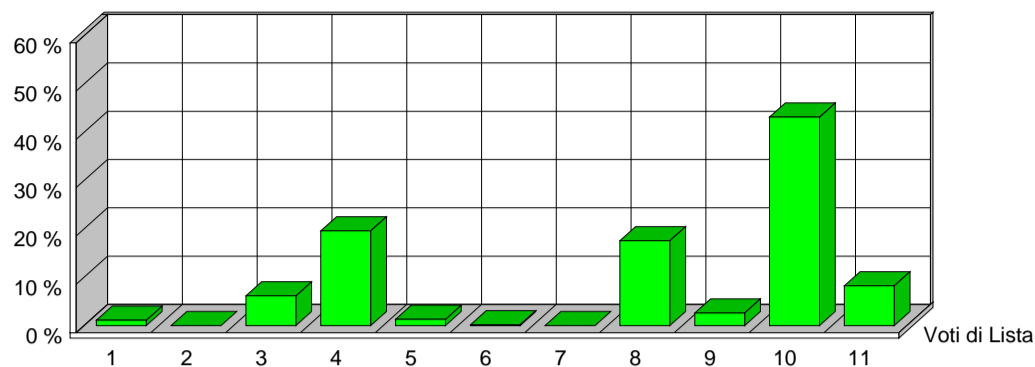

CITTÀ DI SESTO SAN GIOVANNI
MEDAGLIA D'ORO AL VALOR MILITARE

Elezione dei Membri del Parlamento Europeo

25 maggio 2014

Risultati ufficiali Preferenze Sezione 44

VERDI EUROPEI		1	ITALIA VALORI		2	L'ALTRA EUROPA		3	MOV.TO 5 STELLE		4
Tot. Voti Lista 6		1,12%	Tot. Voti Lista 0		0,00%	Tot. Voti Lista 33		6,17%	Tot. Voti Lista 105		19,63%
1	ALOTTO OLIVIERO	0	MESSINA IGNAZIO	0	MALTESE CURZIO	2	ANTONICA GABRIELE	3			
2	FRASSONI MONICA	1	UGGIAS GIOMMARIA	0	LIPPERINI LOREDANA	1	ATTADEMO FRANCESCO	0			
3	GRANDI ELENA	1	BELARDI MARCO	0	OVADIA SALOMONE	6	BEGHIN TIZIANA	2			
4	SANNA MARIA DEBORA	0	TINDIGLIA CARMELO	0	DOSIO NICOLETTA	0	BERTELLINO FABRIZIO	1			
5	ALBANESE ROBERTO	0	BASILE SALVATORE	0	FINIGUERRA DOMENICO	1	CASSIMATIS MARIKA	1			
6	ARDIGO' GIANEMILIO	0	DAOU BAUBACAR	0	GALLEGATI MAURO	0	DESIL VESTRI FABIO	3			
7	BERTOCCHI PATRIZIA	0	CAPRA QUARELLI FERRUCCIO	0	GIURIATO ANITA	0	EVI ELEONORA	5			
8	CARIMALI LORELLA	0	CONSOLATI LUCIANO	0	LUCATTINI LORENA	0	GERACI TIZIANA	1			
9	CAVALLO ROBERTO	0	CREPALDI ADRIANO	0	MATTIOLI CARLA	1	GIRARD STEFANO	1			
10	CURTI CINZIA	0	CRITELLI ANNA MARIA	0	OLLINO NICOLO'	0	MASTRO ROSA ILARIA	1			
11	DE MERRA MARTA	0	DELLISANTI MIMMO	0	PADOAN DANIELA	0	MENNELLA GRAZIA	1			
12	FEDRIGHINI ENRICO	0	GORRUSO GIUSEPPE	0	PADOVANI ANDREA	0	MISCULIN BRUNO GIULIO ANDREA	0			
13	GAMBA GIUSEPPE	0	MASCHERO DANIELA	0	PANAGOPOULOS ARGYRIOS	0	SALVATORE ALICE	3			
14	GANDIGLIO ANDREA	0	MODICA LIDIA	0	PAVLOCIC DIJANA	2	SAYN MARCO	0			
15	GIARGIA ELENA	0	MORA ANGELO	0	QUARTA ALESSANDRA	1	SCABIA MASSIMO	1			
16	MAS SOLE MERCEDES	0	OFFREDI VIANA REINALDO EZEQUIEL	0	RICHETTO PIERLUIGI	0	TRANCHELLINI ALICE	4			
17	RAMERA GIUSEPPE	0	RUZZA ANNABELLA	0	SARTI STEFANO	0	VALLI MARCO	3			
18	ROSCASCO ALESSANDRO	0	SANTORO AMEDEO ANGELO	0	SGRENA GIULIANA	3	VIOLA ALESSANDRA GIUSEPPINA	0			
19	SPANO' ANGELO	0	SEBASTIANI ALDO	0	SOMOZA ALFREDO LUIS	5	VOULAZ MANUEL	0			
20	VOLPE MICHELA	0	SPINOSA MARIACRISTINA	0	VIOLA GIUSEPPE	0	ZANNI MARCO	2			
		2		0		22		32			