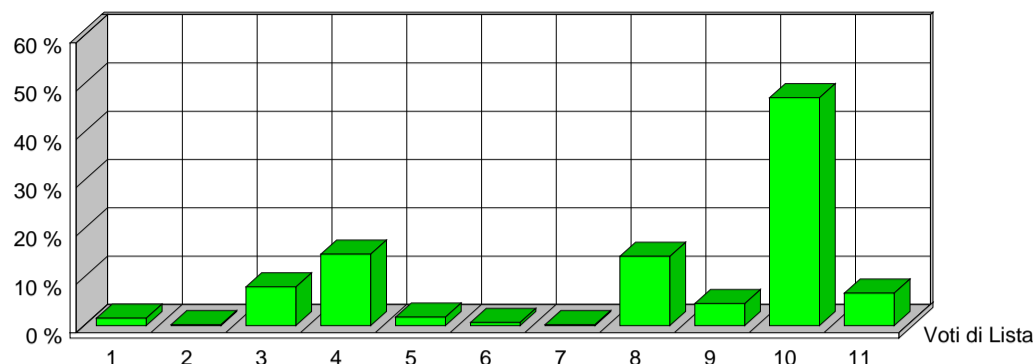

CITTÀ DI SESTO SAN GIOVANNI
MEDAGLIA D'ORO AL VALOR MILITARE

Elezione dei Membri del Parlamento Europeo

25 maggio 2014

Risultati ufficiosi Preferenze Sezione 4

VERDI EUROPEI		1	ITALIA VALORI		2	L'ALTRA EUROPA		3	MOV.TO 5 STELLE		4
Tot. Voti Lista 7		1,52%	Tot. Voti Lista 1		0,22%	Tot. Voti Lista 37		8,04%	Tot. Voti Lista 68		14,78%
1	ALOTTO OLIVIERO	0	MESSINA IGNAZIO	0	MALTESE CURZIO	5	ANTONICA GABRIELE	1			
2	FRASSONI MONICA	0	UGGIAS GIOMMARIA	0	LIPPERINI LOREDANA	0	ATTADEMO FRANCESCO	0			
3	GRANDI ELENA	0	BELARDI MARCO	0	OVADIA SALOMONE	2	BEGHIN TIZIANA	1			
4	SANNA MARIA DEBORA	0	TINDIGLIA CARMELO	0	DOSIO NICOLETTA	1	BERTELLINO FABRIZIO	0			
5	ALBANESE ROBERTO	0	BASILE SALVATORE	0	FINIGUERRA DOMENICO	2	CASSIMATIS MARIKA	0			
6	ARDIGO' GIANEMILIO	0	DAOU BAUBACAR	0	GALLEGATI MAURO	0	DESIL VESTRI FABIO	0			
7	BERTOCCHI PATRIZIA	0	CAPRA QUARELLI FERRUCCIO	0	GIURIATO ANITA	0	EVI ELEONORA	1			
8	CARIMALI LORELLA	0	CONSOLATI LUCIANO	0	LUCATTINI LORENA	0	GERACI TIZIANA	0			
9	CAVALLO ROBERTO	0	CREPALDI ADRIANO	0	MATTIOLI CARLA	1	GIRARD STEFANO	2			
10	CURTI CINZIA	0	CRITELLI ANNA MARIA	0	OLLINO NICOLO'	2	MASTRO ROSA ILARIA	0			
11	DE MERRA MARTA	0	DELLISANTI MIMMO	0	PADOAN DANIELA	2	MENNELLA GRAZIA	0			
12	FEDRIGHINI ENRICO	0	GORRUSO GIUSEPPE	0	PADOVANI ANDREA	0	MISCULIN BRUNO GIULIO ANDREA	1			
13	GAMBA GIUSEPPE	0	MASCHERO DANIELA	0	PANAGOPOULOS ARGYRIOS	1	SALVATORE ALICE	0			
14	GANDIGLIO ANDREA	0	MODICA LIDIA	0	PAVLOCIC DIJANA	3	SAYN MARCO	0			
15	GIARGIA ELENA	0	MORA ANGELO	0	QUARTA ALESSANDRA	0	SCABIA MASSIMO	0			
16	MAS SOLE MERCEDES	0	OFFREDI VIANA REINALDO EZEQUIEL	0	RICHETTO PIERLUIGI	1	TRANCHELLINI ALICE	0			
17	RAMERA GIUSEPPE	0	RUZZA ANNABELLA	0	SARTI STEFANO	0	VALLI MARCO	3			
18	ROSCASCO ALESSANDRO	0	SANTORO AMEDEO ANGELO	0	SGRENA GIULIANA	7	VIOLA ALESSANDRA GIUSEPPINA	2			
19	SPANO' ANGELO	0	SEBASTIANI ALDO	0	SOMOZA ALFREDO LUIS	3	VOULAZ MANUEL	0			
20	VOLPE MICHELA	0	SPINOSA MARIACRISTINA	0	VIOLA GIUSEPPE	0	ZANNI MARCO	1			
		0			0	30			12		