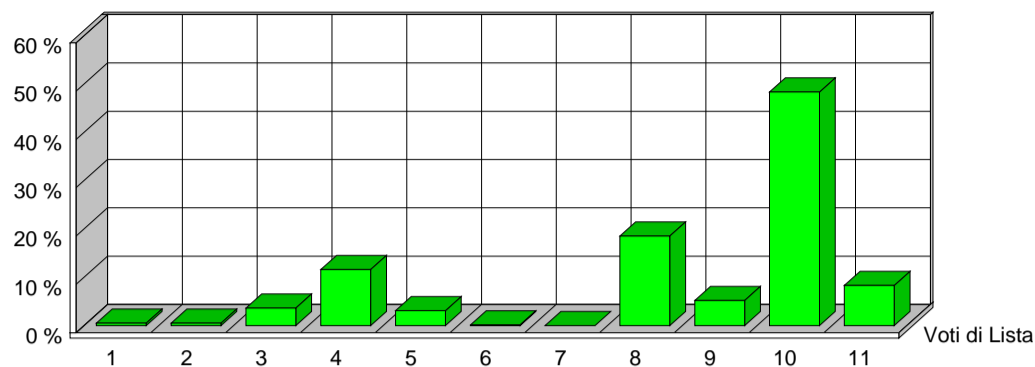

CITTÀ DI SESTO SAN GIOVANNI
MEDAGLIA D'ORO AL VALOR MILITARE

Elezione dei Membri del Parlamento Europeo

25 maggio 2014

Risultati ufficiali Preferenze Sezione 38

VERDI EUROPEI		1	ITALIA VALORI		2	L'ALTRA EUROPA		3	MOV.TO 5 STELLE		4
Tot. Voti Lista 3		0,52%	Tot. Voti Lista 3		0,52%	Tot. Voti Lista 21		3,64%	Tot. Voti Lista 67		11,61%
1	ALOTTO OLIVIERO	0	MESSINA IGNAZIO	0	MALTESE CURZIO	0	ANTONICA GABRIELE	2			
2	FRASSONI MONICA	0	UGGIAS GIOMMARRIA	0	LIPPERINI LOREDANA	1	ATTADEMO FRANCESCO	1			
3	GRANDI ELENA	0	BELARDI MARCO	0	OVADIA SALOMONE	2	BEGHIN TIZIANA	2			
4	SANNA MARIA DEBORA	0	TINDIGLIA CARMELO	0	DOSIO NICOLETTA	1	BERTELLINO FABRIZIO	3			
5	ALBANESE ROBERTO	0	BASILE SALVATORE	0	FINIGUERRA DOMENICO	0	CASSIMATIS MARIKA	0			
6	ARDIGO' GIANEMILIO	0	DAOU BAUBACAR	0	GALLEGATI MAURO	0	DESIL VESTRI FABIO	0			
7	BERTOCCHI PATRIZIA	0	CAPRA QUARELLI FERRUCCIO	0	GIURIATO ANITA	1	EVI ELEONORA	3			
8	CARIMALI LORELLA	0	CONSOLATI LUCIANO	0	LUCATTINI LORENA	0	GERACI TIZIANA	1			
9	CAVALLO ROBERTO	0	CREPALDI ADRIANO	0	MATTIOLI CARLA	0	GIRARD STEFANO	1			
10	CURTI CINZIA	0	CRITELLI ANNA MARIA	0	OLLINO NICOLO'	2	MASTRO ROSA ILARIA	0			
11	DE MERRA MARTA	0	DELLISANTI MIMMO	0	PADOAN DANIELA	1	MENNELLA GRAZIA	0			
12	FEDRIGHINI ENRICO	0	GORRUSO GIUSEPPE	0	PADOVANI ANDREA	0	MISCULIN BRUNO GIULIO ANDREA	0			
13	GAMBA GIUSEPPE	0	MASCHERO DANIELA	0	PANAGOPOULOS ARGYRIOS	0	SALVATORE ALICE	2			
14	GANDIGLIO ANDREA	0	MODICA LIDIA	0	PAVLOCIC DIJANA	0	SAYN MARCO	0			
15	GIARGIA ELENA	0	MORA ANGELO	0	QUARTA ALESANDRA	2	SCABIA MASSIMO	1			
16	MAS SOLE MERCEDES	0	OFFREDI VIANA REINALDO EZEQUIEL	0	RICHETTO PIERLUIGI	0	TRANCHELLINI ALICE	0			
17	RAMERA GIUSEPPE	0	RUZZA ANNABELLA	0	SARTI STEFANO	0	VALLI MARCO	0			
18	ROSCASCO ALESSANDRO	0	SANTORO AMEDEO ANGELO	0	SGRENA GIULIANA	0	VIOLA ALESSANDRA GIUSEPPINA	0			
19	SPANO' ANGELO	0	SEBASTIANI ALDO	0	SOMOZA ALFREDO LUIS	0	VOULAZ MANUEL	0			
20	VOLPE MICHELA	0	SPINOSA MARIACRISTINA	0	VIOLA GIUSEPPE	0	ZANNI MARCO	2			
		0			0			10			18