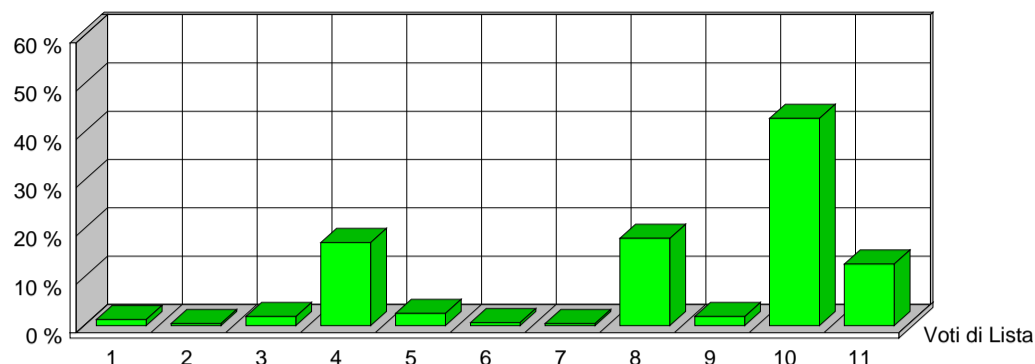

CITTÀ DI SESTO SAN GIOVANNI
MEDAGLIA D'ORO AL VALOR MILITARE

Elezione dei Membri del Parlamento Europeo

25 maggio 2014

Risultati ufficiali Preferenze Sezione 58

VERDI EUROPEI		1	ITALIA VALORI		2	L'ALTRA EUROPA		3	MOV.TO 5 STELLE		4
Tot. Voti Lista 6		1,27%	Tot. Voti Lista 2		0,42%	Tot. Voti Lista 9		1,91%	Tot. Voti Lista 81		17,20%
1	ALOTTO OLIVIERO	0	MESSINA IGNAZIO	0	MALTESE CURZIO	1	ANTONICA GABRIELE	1			
2	FRASSONI MONICA	0	UGGIAS GIOMMARRIA	0	LIPPERINI LOREDANA	1	ATTADEMO FRANCESCO	1			
3	GRANDI ELENA	0	BELARDI MARCO	0	OVADIA SALOMONE	1	BEGHIN TIZIANA	3			
4	SANNA MARIA DEBORA	0	TINDIGLIA CARMELO	0	DOSIO NICOLETTA	0	BERTELLINO FABRIZIO	0			
5	ALBANESE ROBERTO	0	BASILE SALVATORE	0	FINIGUERRA DOMENICO	0	CASSIMATIS MARIKA	0			
6	ARDIGO' GIANEMILIO	0	DAOU BAUBACAR	0	GALLEGATI MAURO	0	DESIL VESTRI FABIO	0			
7	BERTOCCHI PATRIZIA	0	CAPRA QUARELLI FERRUCCIO	0	GIURIATO ANITA	1	EVI ELEONORA	2			
8	CARIMALI LORELLA	0	CONSOLATI LUCIANO	0	LUCATTINI LORENA	0	GERACI TIZIANA	2			
9	CAVALLO ROBERTO	0	CREPALDI ADRIANO	0	MATTIOLI CARLA	0	GIRARD STEFANO	2			
10	CURTI CINZIA	0	CRITELLI ANNA MARIA	0	OLLINO NICOLO'	0	MASTRO ROSA ILARIA	1			
11	DE MERRA MARTA	0	DELLISANTI MIMMO	0	PADOAN DANIELA	0	MENNELLA GRAZIA	2			
12	FEDRIGHINI ENRICO	1	GORRUSO GIUSEPPE	0	PADOVANI ANDREA	0	MISCULIN BRUNO GIULIO ANDREA	0			
13	GAMBA GIUSEPPE	0	MASCHERO DANIELA	0	PANAGOPOULOS ARGYRIOS	0	SALVATORE ALICE	1			
14	GANDIGLIO ANDREA	0	MODICA LIDIA	0	PAVLOCIC DIJANA	0	SAYN MARCO	0			
15	GIARGIA ELENA	0	MORA ANGELO	0	QUARTA ALESSANDRA	0	SCABIA MASSIMO	0			
16	MAS SOLE MERCEDES	0	OFFREDI VIANA REINALDO EZEQUIEL	0	RICHETTO PIERLUIGI	0	TRANCHELLINI ALICE	0			
17	RAMERA GIUSEPPE	0	RUZZA ANNABELLA	0	SARTI STEFANO	0	VALLI MARCO	5			
18	ROSCASCO ALESSANDRO	0	SANTORO AMEDEO ANGELO	0	SGRENA GIULIANA	1	VIOLA ALESSANDRA GIUSEPPINA	0			
19	SPANO' ANGELO	0	SEBASTIANI ALDO	0	SOMOZA ALFREDO LUIS	0	VOULAZ MANUEL	0			
20	VOLPE MICHELA	0	SPINOSA MARIACRISTINA	0	VIOLA GIUSEPPE	0	ZANNI MARCO	2			
		1		0		5		22			