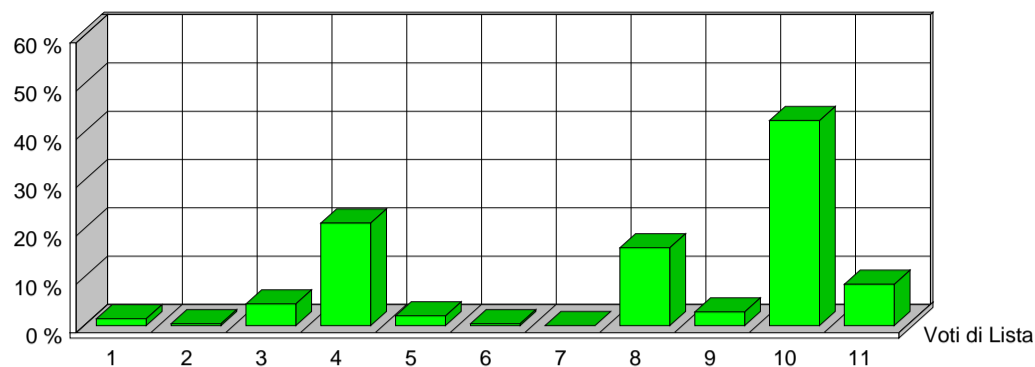

CITTÀ DI SESTO SAN GIOVANNI
MEDAGLIA D'ORO AL VALOR MILITARE

Elezione dei Membri del Parlamento Europeo

25 maggio 2014

Risultati ufficiali Preferenze Sezione 20

VERDI EUROPEI		1	ITALIA VALORI		2	L'ALTRA EUROPA		3	MOV.TO 5 STELLE		4
Tot. Voti Lista 7		1,43%	Tot. Voti Lista 2		0,41%	Tot. Voti Lista 22		4,49%	Tot. Voti Lista 104		21,22%
1	ALOTTO OLIVIERO	0	MESSINA IGNAZIO	0	MALTESE CURZIO	0	ANTONICA GABRIELE	0			
2	FRASSONI MONICA	0	UGGIAS GIOMMARIA	0	LIPPERINI LOREDANA	0	ATTADEMO FRANCESCO	1			
3	GRANDI ELENA	1	BELARDI MARCO	0	OVADIA SALOMONE	2	BEGHIN TIZIANA	0			
4	SANNA MARIA DEBORA	0	TINDIGLIA CARMELO	0	DOSIO NICOLETTA	0	BERTELLINO FABRIZIO	0			
5	ALBANESE ROBERTO	0	BASILE SALVATORE	0	FINIGUERRA DOMENICO	0	CASSIMATIS MARIKA	1			
6	ARDIGO' GIANEMILIO	0	DAOU BAUBACAR	0	GALLEGATI MAURO	0	DESIL VESTRI FABIO	0			
7	BERTOCCHI PATRIZIA	0	CAPRA QUARELLI FERRUCCIO	0	GIURIATO ANITA	0	EVI ELEONORA	2			
8	CARIMALI LORELLA	0	CONSOLATI LUCIANO	0	LUCATTINI LORENA	0	GERACI TIZIANA	0			
9	CAVALLO ROBERTO	0	CREPALDI ADRIANO	0	MATTIOLI CARLA	0	GIRARD STEFANO	1			
10	CURTI CINZIA	0	CRITELLI ANNA MARIA	0	OLLINO NICOLO'	0	MASTRO ROSA ILARIA	1			
11	DE MERRA MARTA	0	DELLISANTI MIMMO	0	PADOAN DANIELA	0	MENNELLA GRAZIA	3			
12	FEDRIGHINI ENRICO	0	GORRUSO GIUSEPPE	0	PADOVANI ANDREA	0	MISCULIN BRUNO GIULIO ANDREA	0			
13	GAMBA GIUSEPPE	0	MASCHERO DANIELA	0	PANAGOPOULOS ARGYRIOS	0	SALVATORE ALICE	0			
14	GANDIGLIO ANDREA	0	MODICA LIDIA	0	PAVLOCIC DIJANA	0	SAYN MARCO	0			
15	GIARGIA ELENA	0	MORA ANGELO	0	QUARTA ALESSANDRA	7	SCABBIA MASSIMO	0			
16	MAS SOLE MERCEDES	0	OFFREDI VIANA REINALDO EZEQUIEL	0	RICHETTO PIERLUIGI	0	TRANCHELLINI ALICE	0			
17	RAMERA GIUSEPPE	0	RUZZA ANNABELLA	0	SARTI STEFANO	0	VALLI MARCO	2			
18	ROSCASCO ALESSANDRO	0	SANTORO AMEDEO ANGELO	0	SGRENA GIULIANA	8	VIOLA ALESSANDRA GIUSEPPINA	1			
19	SPANO' ANGELO	0	SEBASTIANI ALDO	0	SOMOZA ALFREDO LUIS	7	VOULAZ MANUEL	0			
20	VOLPE MICHELA	0	SPINOSA MARIACRISTINA	0	VIOLA GIUSEPPE	0	ZANNI MARCO	2			
		1			0			24			14