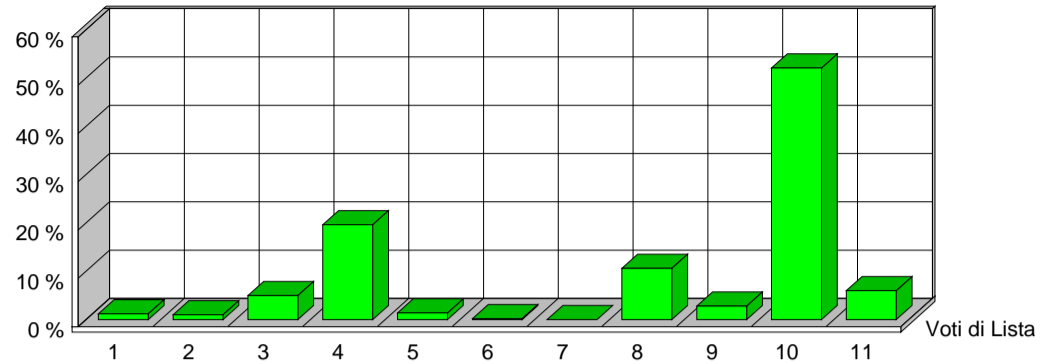

Elezioni dei Membri del Parlamento Europeo

25 maggio 2014

Risultati ufficiali Preferenze Sezione 52

VERDI EUROPEI		1	ITALIA VALORI		2	L'ALTRA EUROPA		3	MOV.TO 5 STELLE		4
Tot. Voti Lista 6		1,20%	Tot. Voti Lista 5		1,00%	Tot. Voti Lista 25		5,01%	Tot. Voti Lista 98		19,64%
1	ALOTTO OLIVIERO	0	MESSINA IGNAZIO	0	MALTESE CURZIO	0	ANTONICA GABRIELE	3			
2	FRASSONI MONICA	0	UGGIAS GIOMMARIA	0	LIPPERINI LOREDANA	0	ATTADAMO FRANCESCO	3			
3	GRANDI ELENA	0	BELARDI MARCO	0	OVADIA SALOMONE	0	BEGHIN TIZIANA	2			
4	SANNA MARIA DEBORA	0	TINDIGLIA CARMELO	0	DOSIO NICOLETTA	0	BERTELLINO FABRIZIO	1			
5	ALBANESE ROBERTO	0	BASILE SALVATORE	0	FINIGUERRA DOMENICO	0	CASSIMATIS MARIKA	1			
6	ARDIGO' GIANEMILIO	0	DAOU BAUBACAR	0	GALLEGATI MAURO	0	DESILVESTRI FABIO	0			
7	BERTOCCHI PATRIZIA	0	CAPRA QUARELLI FERRUCCIO	0	GIURIATO ANITA	0	EVI ELEONORA	3			
8	CARIMALI LORELLA	0	CONSOLATI LUCIANO	0	LUCATTINI LORENA	0	GERACI TIZIANA	2			
9	CAVALLO ROBERTO	0	CREPALDI ADRIANO	0	MATTIOLI CARLA	0	GIRARD STEFANO	2			
10	CURTI CINZIA	0	CRITELLI ANNA MARIA	0	OLLINO NICOLO'	0	MASTOROSA ILARIA	1			
11	DE MERRA MARTA	0	DELLISANTI MIMMO	0	PADOAN DANIELA	0	MENNELLA GRAZIA	0			
12	FEDRIGHINI ENRICO	0	GORRUSO GIUSEPPE	0	PADOVANI ANDREA	0	MISCULIN BRUNO GIULIO ANDREA	1			
13	GAMBA GIUSEPPE	0	MASCHERO DANIELA	0	PANAGOPOULOS ARGYRIOS	0	SALVATORE ALICE	1			
14	GANDIGLIO ANDREA	0	MODICA LIDIA	0	PAVLOCIC DIJANA	0	SAYN MARCO	3			
15	GIARGIA ELENA	0	MORA ANGELO	0	QUARTA ALESANDRA	0	SCABBIA MASSIMO	0			
16	MAS SOLE MERCEDES	0	OFFREDI VIANA REINALDO EZEQUIEL	0	RICHETTO PIERLUIGI	0	TRANCELLINI ALICE	2			
17	RAMERA GIUSEPPE	0	RUZZA ANNABELLA	0	SARTI STEFANO	0	VALLI MARCO	5			
18	ROSCASCO ALESSANDRO	0	SANTORO AMEDEO ANGELO	0	SGRENA GIULIANA	0	VIOLA ALESSANDRA GIUSEPPINA	0			
19	SPANO' ANGELO	0	SEBASTIANI ALDO	0	SOMOZA ALFREDO LUIS	0	VOULAZ MANUEL	0			
20	VOLPE MICHELA	0	SPINOSA MARIACRISTINA	0	VIOLA GIUSEPPE	0	ZANNI MARCO	4			
		0		0		0		34