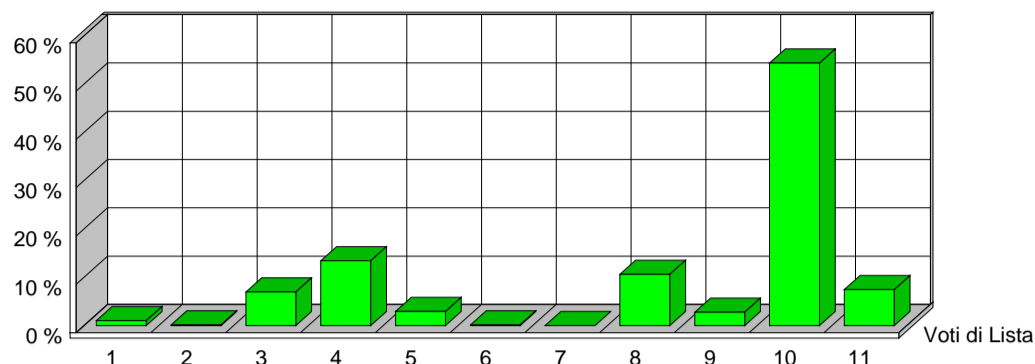

CITTÀ DI SESTO SAN GIOVANNI
MEDAGLIA D'ORO AL VALOR MILITARE

Elezione dei Membri del Parlamento Europeo

25 maggio 2014

Risultati ufficiali Preferenze Sezione 66

VERDI EUROPEI		1	ITALIA VALORI		2	L'ALTRA EUROPA		3	MOV.TO 5 STELLE		4
Tot. Voti Lista 6		1,05%	Tot. Voti Lista 1		0,17%	Tot. Voti Lista 40		6,97%	Tot. Voti Lista 77		13,41%
1	ALOTTO OLIVIERO	0	MESSINA IGNAZIO	0	MALTESE CURZIO	1	ANTONICA GABRIELE	0			
2	FRASSONI MONICA	0	UGGIAS GIOMMARIA	0	LIPPERINI LOREDANA	3	ATTADEMO FRANCESCO	0			
3	GRANDI ELENA	0	BELARDI MARCO	0	OVADIA SALOMONE	2	BEGHIN TIZIANA	5			
4	SANNA MARIA DEBORA	0	TINDIGLIA CARMELO	0	DOSIO NICOLETTA	2	BERTELLINO FABRIZIO	2			
5	ALBANESE ROBERTO	0	BASILE SALVATORE	0	FINIGUERRA DOMENICO	0	CASSIMATIS MARIKA	1			
6	ARDIGO' GIANEMILIO	0	DAOU BAUBACAR	0	GALLEGATI MAURO	0	DESIL VESTRI FABIO	0			
7	BERTOCCHI PATRIZIA	0	CAPRA QUARELLI FERRUCCIO	0	GIURIATO ANITA	0	EVI ELEONORA	3			
8	CARIMALI LORELLA	0	CONSOLATI LUCIANO	0	LUCATTINI LORENA	0	GERACI TIZIANA	0			
9	CAVALLO ROBERTO	0	CREPALDI ADRIANO	0	MATTIOLI CARLA	2	GIRARD STEFANO	1			
10	CURTI CINZIA	0	CRITELLI ANNA MARIA	0	OLLINO NICOLO'	1	MASTRO ROSA ILARIA	0			
11	DE MERRA MARTA	0	DELLISANTI MIMMO	0	PADOAN DANIELA	0	MENNELLA GRAZIA	1			
12	FEDRIGHINI ENRICO	0	GORRUSO GIUSEPPE	0	PADOVANI ANDREA	0	MISCULIN BRUNO GIULIO ANDREA	0			
13	GAMBA GIUSEPPE	0	MASCHERO DANIELA	0	PANAGOPOULOS ARGYRIOS	1	SALVATORE ALICE	0			
14	GANDIGLIO ANDREA	0	MODICA LIDIA	0	PAVLOCIC DIJANA	0	SAYN MARCO	0			
15	GIARGIA ELENA	0	MORA ANGELO	0	QUARTA ALESSANDRA	1	SCABIA MASSIMO	0			
16	MAS SOLE MERCEDES	0	OFFREDI VIANA REINALDO EZEQUIEL	0	RICHETTO PIERLUIGI	0	TRANCHELLINI ALICE	2			
17	RAMERA GIUSEPPE	0	RUZZA ANNABELLA	0	SARTI STEFANO	0	VALLI MARCO	5			
18	ROSCASCO ALESSANDRO	0	SANTORO AMEDEO ANGELO	0	SGRENA GIULIANA	9	VIOLA ALESSANDRA GIUSEPPINA	0			
19	SPANO' ANGELO	0	SEBASTIANI ALDO	0	SOMOZA ALFREDO LUIS	11	VOULAZ MANUEL	0			
20	VOLPE MICHELA	0	SPINOSA MARIACRISTINA	0	VIOLA GIUSEPPE	0	ZANNI MARCO	2			
		0			0			33			22