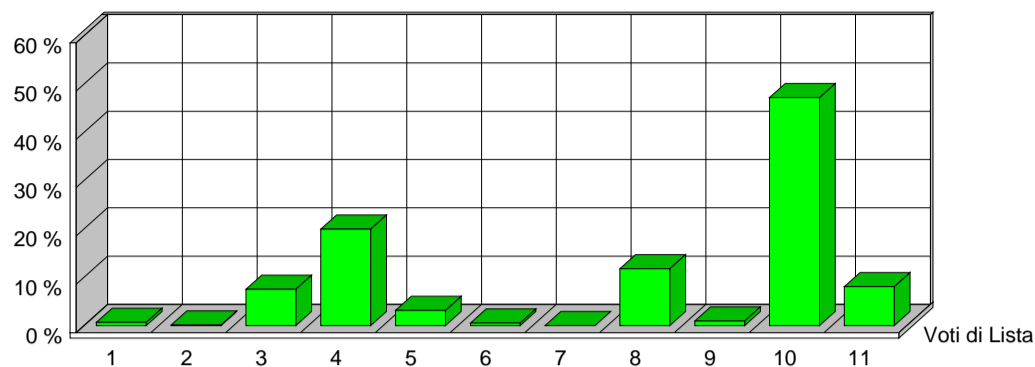

CITTÀ DI SESTO SAN GIOVANNI
MEDAGLIA D'ORO AL VALOR MILITARE

Elezione dei Membri del Parlamento Europeo

25 maggio 2014

Risultati ufficiali Preferenze Sezione 42

VERDI EUROPEI		1	ITALIA VALORI		2	L'ALTRA EUROPA		3	MOV.TO 5 STELLE		4
Tot. Voti Lista 5		0,68%	Tot. Voti Lista 1		0,14%	Tot. Voti Lista 55		7,52%	Tot. Voti Lista 146		19,97%
1	ALOTTO OLIVIERO	0	MESSINA IGNAZIO	0	MALTESE CURZIO	7	ANTONICA GABRIELE	2			
2	FRASSONI MONICA	0	UGGIAS GIOMMARIA	0	LIPPERINI LOREDANA	0	ATTADEMO FRANCESCO	1			
3	GRANDI ELENA	0	BELARDI MARCO	0	OVADIA SALOMONE	5	BEGHIN TIZIANA	3			
4	SANNA MARIA DEBORA	0	TINDIGLIA CARMELO	0	DOSIO NICOLETTA	2	BERTELLINO FABRIZIO	0			
5	ALBANESE ROBERTO	0	BASILE SALVATORE	0	FINIGUERRA DOMENICO	1	CASSIMATIS MARIKA	1			
6	ARDIGO' GIANEMILIO	0	DAOU BAUBACAR	0	GALLEGATI MAURO	0	DESIL VESTRI FABIO	0			
7	BERTOCCHI PATRIZIA	0	CAPRA QUARELLI FERRUCCIO	0	GIURIATO ANITA	0	EVI ELEONORA	4			
8	CARIMALI LORELLA	0	CONSOLATI LUCIANO	0	LUCATTINI LORENA	0	GERACI TIZIANA	1			
9	CAVALLO ROBERTO	0	CREPALDI ADRIANO	0	MATTIOLI CARLA	1	GIRARD STEFANO	1			
10	CURTI CINZIA	0	CRITELLI ANNA MARIA	0	OLLINO NICOLO'	2	MASTRO ROSA ILARIA	1			
11	DE MERRA MARTA	0	DELLISANTI MIMMO	0	PADOAN DANIELA	0	MENNELLA GRAZIA	0			
12	FEDRIGHINI ENRICO	0	GORRUSO GIUSEPPE	0	PADOVANI ANDREA	0	MISCULIN BRUNO GIULIO ANDREA	1			
13	GAMBA GIUSEPPE	0	MASCHERO DANIELA	0	PANAGOPOULOS ARGYRIOS	0	SALVATORE ALICE	1			
14	GANDIGLIO ANDREA	0	MODICA LIDIA	0	PAVLOCIC DIJANA	3	SAYN MARCO	1			
15	GIARGIA ELENA	0	MORA ANGELO	0	QUARTA ALESSANDRA	2	SCABIA MASSIMO	0			
16	MAS SOLE MERCEDES	0	OFFREDI VIANA REINALDO EZEQUIEL	0	RICHETTO PIERLUIGI	0	TRANCHELLINI ALICE	0			
17	RAMERA GIUSEPPE	0	RUZZA ANNABELLA	0	SARTI STEFANO	0	VALLI MARCO	9			
18	ROSCASCO ALESSANDRO	0	SANTORO AMEDEO ANGELO	0	SGRENA GIULIANA	10	VIOLA ALESSANDRA GIUSEPPINA	4			
19	SPANO' ANGELO	0	SEBASTIANI ALDO	0	SOMOZA ALFREDO LUIS	3	VOULAZ MANUEL	0			
20	VOLPE MICHELA	0	SPINOSA MARIACRISTINA	0	VIOLA GIUSEPPE	0	ZANNI MARCO	5			
		0			0	36			35		