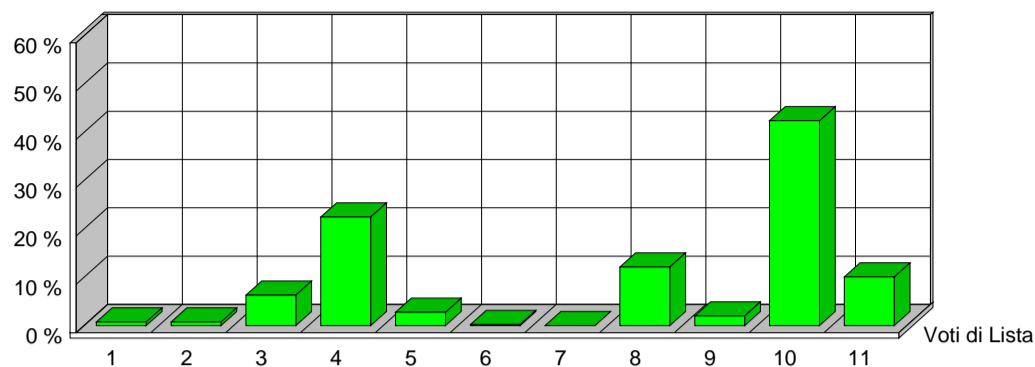

CITTÀ DI SESTO SAN GIOVANNI
MEDAGLIA D'ORO AL VALOR MILITARE

Elezione dei Membri del Parlamento Europeo

25 maggio 2014

Risultati ufficiosi Preferenze Sezione 7

VERDI EUROPEI		1	ITALIA VALORI		2	L'ALTRA EUROPA		3	MOV.TO 5 STELLE		4
Tot. Voti Lista 3		0,76%	Tot. Voti Lista 3		0,76%	Tot. Voti Lista 25		6,31%	Tot. Voti Lista 89		22,47%
1	ALOTTO OLIVIERO	1	MESSINA IGNAZIO	0	MALTESE CURZIO	5	ANTONICA GABRIELE	1			
2	FRASSONI MONICA	0	UGGIAS GIOMMARIA	0	LIPPERINI LOREDANA	0	ATTADEMO FRANCESCO	0			
3	GRANDI ELENA	1	BELARDI MARCO	0	OVADIA SALOMONE	4	BEGHIN TIZIANA	1			
4	SANNA MARIA DEBORA	0	TINDIGLIA CARMELO	0	DOSIO NICOLETTA	4	BERTELLINO FABRIZIO	0			
5	ALBANESE ROBERTO	0	BASILE SALVATORE	0	FINIGUERRA DOMENICO	1	CASSIMATIS MARIKA	1			
6	ARDIGO' GIANEMILIO	0	DAOU BAUBACAR	0	GALLEGATI MAURO	0	DESIL VESTRI FABIO	1			
7	BERTOCCHI PATRIZIA	0	CAPRA QUARELLI FERRUCCIO	0	GIURIATO ANITA	0	EVI ELEONORA	4			
8	CARIMALI LORELLA	0	CONSOLATI LUCIANO	0	LUCATTINI LORENA	0	GERACI TIZIANA	1			
9	CAVALLO ROBERTO	0	CREPALDI ADRIANO	0	MATTIOLI CARLA	0	GIRARD STEFANO	0			
10	CURTI CINZIA	0	CRITELLI ANNA MARIA	0	OLLINO NICOLO'	3	MASTRO ROSA ILARIA	0			
11	DE MERRA MARTA	0	DELLISANTI MIMMO	0	PADOAN DANIELA	0	MENNELLA GRAZIA	0			
12	FEDRIGHINI ENRICO	0	GORRUSO GIUSEPPE	0	PADOVANI ANDREA	1	MISCULIN BRUNO GIULIO ANDREA	1			
13	GAMBA GIUSEPPE	1	MASCHERO DANIELA	0	PANAGOPOULOS ARGYRIOS	0	SALVATORE ALICE	0			
14	GANDIGLIO ANDREA	0	MODICA LIDIA	0	PAVLOCIC DIJANA	1	SAYN MARCO	0			
15	GIARGIA ELENA	0	MORA ANGELO	1	QUARTA ALESSANDRA	3	SCABIA MASSIMO	0			
16	MAS SOLE MERCEDES	0	OFFREDI VIANA REINALDO EZEQUIEL	0	RICHETTO PIERLUIGI	0	TRANCHELLINI ALICE	0			
17	RAMERA GIUSEPPE	0	RUZZA ANNABELLA	1	SARTI STEFANO	0	VALLI MARCO	2			
18	ROSCASCO ALESSANDRO	0	SANTORO AMEDEO ANGELO	1	SGRENA GIULIANA	6	VIOLA ALESSANDRA GIUSEPPINA	0			
19	SPANO' ANGELO	1	SEBASTIANI ALDO	0	SOMOZA ALFREDO LUIS	3	VOULAZ MANUEL	0			
20	VOLPE MICHELA	0	SPINOSA MARIACRISTINA	0	VIOLA GIUSEPPE	0	ZANNI MARCO	1			
		4			3			31			13