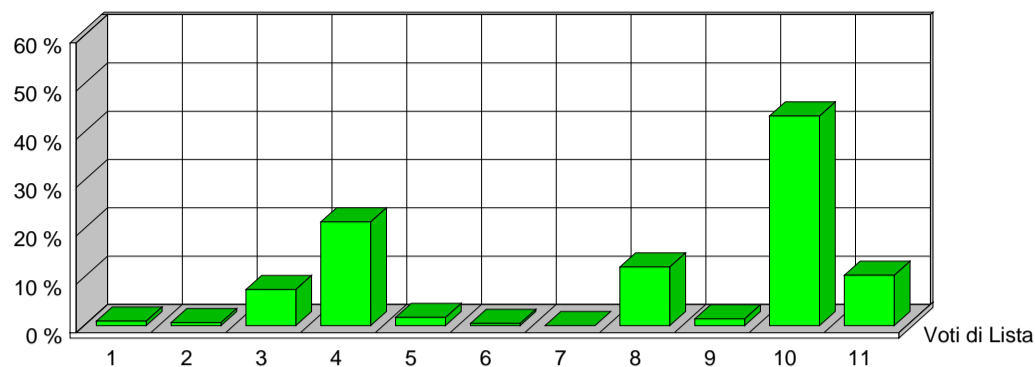

CITTÀ DI SESTO SAN GIOVANNI
MEDAGLIA D'ORO AL VALOR MILITARE

Elezione dei Membri del Parlamento Europeo

25 maggio 2014

Risultati ufficiali Preferenze Sezione 72

VERDI EUROPEI		1	ITALIA VALORI		2	L'ALTRA EUROPA		3	MOV.TO 5 STELLE		4
Tot. Voti Lista 6		0,93%	Tot. Voti Lista 4		0,62%	Tot. Voti Lista 48		7,47%	Tot. Voti Lista 138		21,46%
1	ALOTTO OLIVIERO	0	MESSINA IGNAZIO	0	MALTESE CURZIO	4	ANTONICA GABRIELE	2			
2	FRASSONI MONICA	1	UGGIAS GIOMMARIA	0	LIPPERINI LOREDANA	2	ATTADEMO FRANCESCO	0			
3	GRANDI ELENA	0	BELARDI MARCO	0	BEVADIA SALOMONE	7	BEGHIN TIZIANA	1			
4	SANNA MARIA DEBORA	0	TINDIGLIA CARMELO	0	DOSIO NICOLETTA	2	BERTELLINO FABRIZIO	1			
5	ALBANESE ROBERTO	0	BASILE SALVATORE	0	FINIGUERRA DOMENICO	0	CASSIMATIS MARIKA	0			
6	ARDIGO' GIANEMILIO	0	DAOU BAUBACAR	0	GALLEGATI MAURO	0	DESIL VESTRI FABIO	1			
7	BERTOCCHI PATRIZIA	0	CAPRA QUARELLI FERRUCCIO	0	GIURIATO ANITA	2	EVI ELEONORA	7			
8	CARIMALI LORELLA	1	CONSOLATI LUCIANO	0	LUCATTINI LORENA	0	GERACI TIZIANA	0			
9	CAVALLO ROBERTO	0	CREPALDI ADRIANO	0	MATTIOLI CARLA	0	GIRARD STEFANO	0			
10	CURTI CINZIA	0	CRITELLI ANNA MARIA	0	OLLINO NICOLO'	2	MASTRO ROSA ILARIA	1			
11	DE MERRA MARTA	0	DELLISANTI MIMMO	0	PADOAN DANIELA	1	MENNELLA GRAZIA	0			
12	FEDRIGHINI ENRICO	0	GORRUSO GIUSEPPE	0	PADOVANI ANDREA	0	MISCULIN BRUNO GIULIO ANDREA	0			
13	GAMBA GIUSEPPE	0	MASCHERO DANIELA	0	PANAGOPOULOS ARGYRIOS	1	SALVATORE ALICE	2			
14	GANDIGLIO ANDREA	0	MODICA LIDIA	0	PAVLOCIC DIJANA	1	SAYN MARCO	0			
15	GIARGIA ELENA	0	MORA ANGELO	0	QUARTA ALESSANDRA	0	SCABIA MASSIMO	0			
16	MAS SOLE MERCEDES	0	OFFREDI VIANA REINALDO EZEQUIEL	0	RICHETTO PIERLUIGI	0	TRANCHELLINI ALICE	0			
17	RAMERA GIUSEPPE	0	RUZZA ANNABELLA	0	SARTI STEFANO	0	VALLI MARCO	1			
18	ROSCASCO ALESSANDRO	0	SANTORO AMEDEO ANGELO	1	SGRENA GIULIANA	5	VIOLA ALESSANDRA GIUSEPPINA	1			
19	SPANO' ANGELO	0	SEBASTIANI ALDO	0	SOMOZA ALFREDO LUIS	0	VOULAZ MANUEL	0			
20	VOLPE MICHELA	0	SPINOSA MARIACRISTINA	0	VIOLA GIUSEPPE	0	ZANNI MARCO	2			
		2		1		27		19			