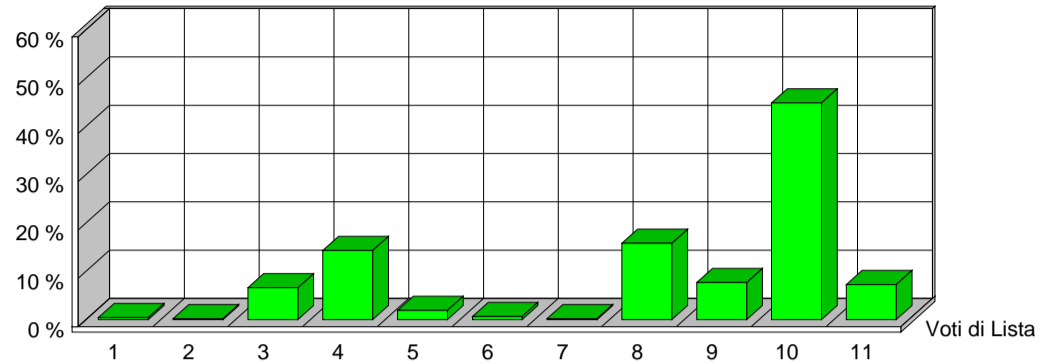

CITTÀ DI SESTO SAN GIOVANNI
MEDAGLIA D'ORO AL VALOR MILITARE

Elezioni dei Membri del Parlamento Europeo

25 maggio 2014

Risultati ufficiali Preferenze Sezione 50

VERDI EUROPEI		1	ITALIA VALORI		2	L'ALTRA EUROPA		3	MOV.TO 5 STELLE		4
Tot. Voti Lista 2		0,43%	Tot. Voti Lista 1		0,21%	Tot. Voti Lista 31		6,62%	Tot. Voti Lista 67		14,32%
1	ALOTTO OLIVIERO	0	MESSINA IGNAZIO	0	MALTESE CURZIO	1	ANTONICA GABRIELE	0			
2	FRASSONI MONICA	0	UGGIAS GIOMMARIA	0	LIPPERINI LOREDANA	1	ATTADEMO FRANCESCO	0			
3	GRANDI ELENA	0	BELARDI MARCO	0	OVADIA SALOMONE	4	BEGHIN TIZIANA	1			
4	SANNA MARIA DEBORA	0	TINDIGLIA CARMELO	0	DOSIO NICOLETTA	0	BERTELLINO FABRIZIO	0			
5	ALBANESE ROBERTO	0	BASILE SALVATORE	0	FINIGUERRA DOMENICO	0	CASSIMATIS MARIKA	0			
6	ARDIGO' GIANEMILIO	0	DAOU BAUBACAR	0	GALLEGATI MAURO	0	DESILVESTRI FABIO	0			
7	BERTOCCHI PATRIZIA	0	CAPRA QUARELLI FERRUCCIO	0	GIURIATO ANITA	1	EVI ELEONORA	2			
8	CARIMALI LORELLA	0	CONSOLATI LUCIANO	0	LUCATTINI LORENA	0	GERACI TIZIANA	0			
9	CAVALLO ROBERTO	0	CREPALDI ADRIANO	0	MATTIOLI CARLA	0	GIRARD STEFANO	0			
10	CURTI CINZIA	0	CRITELLI ANNA MARIA	0	OLLINO NICOLO'	1	MASTROSCALA ILARIA	0			
11	DE MERRA MARTA	0	DELLISANTI MIMMO	0	PADOAN DANIELA	0	MENNELLA GRAZIA	0			
12	FEDRIGHINI ENRICO	0	GORRUSO GIUSEPPE	0	PADOVANI ANDREA	0	MISULIN BRUNO GIULIO ANDREA	0			
13	GAMBA GIUSEPPE	0	MASCHERO DANIELA	0	PANAGOPOULOS ARGYRIOS	0	SALVATORE ALICE	0			
14	GANDIGLIO ANDREA	0	MODICA LIDIA	0	PAVLOCIC DIJANA	1	SAYN MARCO	0			
15	GIARGIA ELENA	0	MORA ANGELO	0	QUARTA ALESSANDRA	0	SCABIA MASSIMO	0			
16	MAS SOLE MERCEDES	0	OFFREDI VIANA REINALDO EZEQUIEL	0	RICETTO PIERLUIGI	0	TRANCHILLINI ALICE	0			
17	RAMERA GIUSEPPE	0	RUZZA ANNABELLA	0	SARTI STEFANO	0	VALLI MARCO	0			
18	ROSCASCO ALESSANDRO	0	SANTORO AMEDEO ANGELO	0	SGRENA GIULIANA	4	VIOLA ALESSANDRA GIUSEPPINA	0			
19	SPANO' ANGELO	0	SEBASTIANI ALDO	0	SOMOZA ALFREDO LUIS	3	VOULAZ MANUEL	0			
20	VOLPE MICHELA	0	SPINOSA MARIACRISTINA	0	VIOLA GIUSEPPE	0	ZANNI MARCO	0			
		0			0			16			3