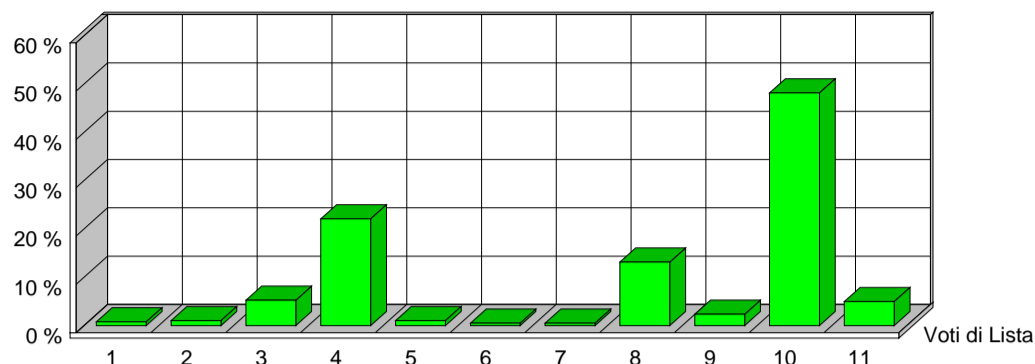

CITTÀ DI SESTO SAN GIOVANNI
MEDAGLIA D'ORO AL VALOR MILITARE

Elezione dei Membri del Parlamento Europeo

25 maggio 2014

Risultati ufficiali Preferenze Sezione 46

VERDI EUROPEI		1	ITALIA VALORI		2	L'ALTRA EUROPA		3	MOV.TO 5 STELLE		4
Tot. Voti Lista 3		0,79%	Tot. Voti Lista 4		1,05%	Tot. Voti Lista 20		5,26%	Tot. Voti Lista 84		22,11%
1	ALOTTO OLIVIERO	1	MESSINA IGNAZIO	0	MALTESE CURZIO	0	ANTONICA GABRIELE	0			
2	FRASSONI MONICA	0	UGGIAS GIOMMARIA	0	LIPPERINI LOREDANA	1	ATTADEMO FRANCESCO	0			
3	GRANDI ELENA	1	BELARDI MARCO	0	OVADIA SALOMONE	3	BEGHIN TIZIANA	1			
4	SANNA MARIA DEBORA	0	TINDIGLIA CARMELO	0	DOSIO NICOLETTA	1	BERTELLINO FABRIZIO	0			
5	ALBANESE ROBERTO	0	BASILE SALVATORE	0	FINIGUERRA DOMENICO	1	CASSIMATIS MARIKA	0			
6	ARDIGO' GIANEMILIO	0	DAOU BAUBACAR	0	GALLEGATI MAURO	0	DESIL VESTRI FABIO	0			
7	BERTOCCHI PATRIZIA	0	CAPRA QUARELLI FERRUCCIO	0	GIURIATO ANITA	2	EVI ELEONORA	3			
8	CARIMALI LORELLA	0	CONSOLATI LUCIANO	0	LUCATTINI LORENA	2	GERACI TIZIANA	0			
9	CAVALLO ROBERTO	0	CREPALDI ADRIANO	0	MATTIOLI CARLA	0	GIRARD STEFANO	0			
10	CURTI CINZIA	0	CRITELLI ANNA MARIA	0	OLLINO NICOLO'	0	MASTRO ROSA ILARIA	0			
11	DE MERRA MARTA	0	DELLISANTI MIMMO	0	PADOAN DANIELA	1	MENNELLA GRAZIA	1			
12	FEDRIGHINI ENRICO	0	GORRUSO GIUSEPPE	0	PADOVANI ANDREA	0	MISCULIN BRUNO GIULIO ANDREA	0			
13	GAMBA GIUSEPPE	0	MASCHERO DANIELA	0	PANAGOPOULOS ARGYRIOS	1	SALVATORE ALICE	1			
14	GANDIGLIO ANDREA	0	MODICA LIDIA	0	PAVLOCIC DIJANA	1	SAYN MARCO	0			
15	GIARGIA ELENA	0	MORA ANGELO	0	QUARTA ALESSANDRA	0	SCABIA MASSIMO	0			
16	MAS SOLE MERCEDES	0	OFFREDI VIANA REINALDO EZEQUIEL	0	RICHETTO PIERLUIGI	0	TRANCHELLINI ALICE	0			
17	RAMERA GIUSEPPE	0	RUZZA ANNABELLA	0	SARTI STEFANO	1	VALLI MARCO	1			
18	ROSCASCO ALESSANDRO	0	SANTORO AMEDEO ANGELO	0	SGRENA GIULIANA	3	VIOLA ALESSANDRA GIUSEPPINA	1			
19	SPANO' ANGELO	0	SEBASTIANI ALDO	0	SOMOZA ALFREDO LUIS	0	VOULAZ MANUEL	0			
20	VOLPE MICHELA	0	SPINOSA MARIACRISTINA	0	VIOLA GIUSEPPE	0	ZANNI MARCO	3			
		2			0			17			11