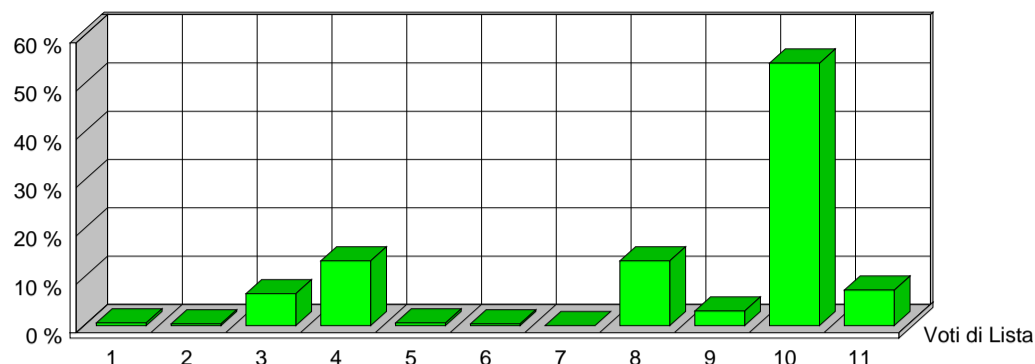

CITTÀ DI SESTO SAN GIOVANNI

MEDAGLIA D'ORO AL VALOR MILITARE

Elezione dei Membri del Parlamento Europeo

25 maggio 2014

Risultati ufficiali Preferenze Sezione 54

VERDI EUROPEI		1	ITALIA VALORI		2	L'ALTRA EUROPA		3	MOV.TO 5 STELLE		4
Tot. Voti Lista 3		0,57%	Tot. Voti Lista 2		0,38%	Tot. Voti Lista 35		6,60%	Tot. Voti Lista 71		13,40%
1	ALOTTO OLIVIERO	0	MESSINA IGNAZIO	0	MALTESE CURZIO	5	ANTONICA GABRIELE	2			
2	FRASSONI MONICA	0	UGGIAS GIOMMARIA	0	LIPPERINI LOREDANA	1	ATTADEMO FRANCESCO	2			
3	GRANDI ELENA	0	BELARDI MARCO	0	OVADIA SALOMONE	8	BEGHIN TIZIANA	1			
4	SANNA MARIA DEBORA	0	TINDIGLIA CARMELO	0	DOSIO NICOLETTA	0	BERTELLINO FABRIZIO	0			
5	ALBANESE ROBERTO	0	BASILE SALVATORE	0	FINIGUERRA DOMENICO	2	CASSIMATIS MARIKA	0			
6	ARDIGO' GIANEMILIO	0	DAOU BAUBACAR	0	GALLEGATI MAURO	0	DESIL VESTRI FABIO	2			
7	BERTOCCHI PATRIZIA	0	CAPRA QUARELLI FERRUCCIO	0	GIURIATO ANITA	1	EVI ELEONORA	7			
8	CARIMALI LORELLA	0	CONSOLATI LUCIANO	0	LUCATTINI LORENA	0	GERACI TIZIANA	0			
9	CAVALLO ROBERTO	0	CREPALDI ADRIANO	0	MATTIOLI CARLA	1	GIRARD STEFANO	0			
10	CURTI CINZIA	0	CRITELLI ANNA MARIA	0	OLLINO NICOLO'	2	MASTOROSA ILARIA	0			
11	DE MERRA MARTA	0	DELLISANTI MIMMO	0	PADOAN DANIELA	1	MENNELLA GRAZIA	1			
12	FEDRIGHINI ENRICO	0	GORRUSO GIUSEPPE	0	PADOVANI ANDREA	0	MISCULIN BRUNO GIULIO ANDREA	4			
13	GAMBA GIUSEPPE	0	MASCHERO DANIELA	0	PANAGOPOULOS ARGYRIOS	0	SALVATORE ALICE	0			
14	GANDIGLIO ANDREA	0	MODICA LIDIA	0	PAVLOCIC DIJANA	0	SAYN MARCO	1			
15	GIARGIA ELENA	0	MORA ANGELO	0	QUARTA ALESANDRA	2	SCABIA MASSIMO	0			
16	MAS SOLE MERCEDES	0	OFFREDI VIANA REINALDO EZEQUIEL	0	RICHETTO PIERLUIGI	0	TRANCHELLINI ALICE	0			
17	RAMERA GIUSEPPE	0	RUZZA ANNABELLA	0	SARTI STEFANO	0	VALLI MARCO	5			
18	ROSCASCO ALESSANDRO	0	SANTORO AMEDEO ANGELO	0	SGRENA GIULIANA	8	VIOLA ALESSANDRA GIUSEPPINA	0			
19	SPANO' ANGELO	0	SEBASTIANI ALDO	0	SOMOZA ALFREDO LUIS	3	VOULAZ MANUEL	3			
20	VOLPE MICHELA	0	SPINOSA MARIACRISTINA	0	VIOLA GIUSEPPE	0	ZANNI MARCO	2			
		0			0			34			30