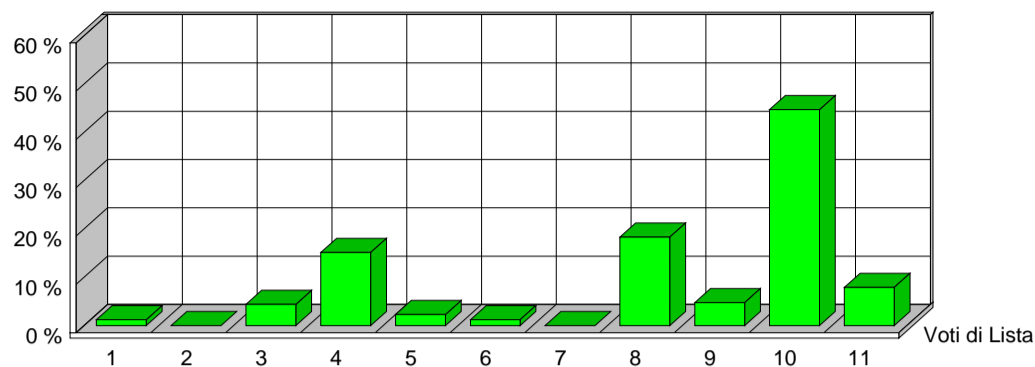

CITTÀ DI SESTO SAN GIOVANNI
MEDAGLIA D'ORO AL VALOR MILITARE

Elezione dei Membri del Parlamento Europeo

25 maggio 2014

Risultati ufficiali Preferenze Sezione 24

VERDI EUROPEI		1	ITALIA VALORI		2	L'ALTRA EUROPA		3	MOV.TO 5 STELLE		4
Tot. Voti Lista 7		1,23%	Tot. Voti Lista 0		0,00%	Tot. Voti Lista 25		4,40%	Tot. Voti Lista 86		15,14%
1	ALOTTO OLIVIERO	0	MESSINA IGNAZIO	0	MALTESE CURZIO	8	ANTONICA GABRIELE	3			
2	FRASSONI MONICA	0	UGGIAS GIOMMARRIA	0	LIPPERINI LOREDANA	1	ATTADEMO FRANCESCO	0			
3	GRANDI ELENA	0	BELARDI MARCO	0	OVADIA SALOMONE	1	BEGHIN TIZIANA	1			
4	SANNA MARIA DEBORA	0	TINDIGLIA CARMELO	0	DOSIO NICOLETTA	4	BERTELLINO FABRIZIO	0			
5	ALBANESE ROBERTO	0	BASILE SALVATORE	0	FINIGUERRA DOMENICO	0	CASSIMATIS MARIKA	1			
6	ARDIGO' GIANEMILIO	0	DAOU BAUBACAR	0	GALLEGATI MAURO	0	DESIL VESTRI FABIO	4			
7	BERTOCCHI PATRIZIA	0	CAPRA QUARELLI FERRUCCIO	0	GIURIATO ANITA	2	EVI ELEONORA	5			
8	CARIMALI LORELLA	0	CONSOLATI LUCIANO	0	LUCATTINI LORENA	0	GERACI TIZIANA	1			
9	CAVALLO ROBERTO	0	CREPALDI ADRIANO	0	MATTIOLI CARLA	0	GIRARD STEFANO	1			
10	CURTI CINZIA	0	CRITELLI ANNA MARIA	0	OLLINO NICOLO'	0	MASTRO ROSA ILARIA	0			
11	DE MERRA MARTA	0	DELLISANTI MIMMO	0	PADOAN DANIELA	3	MENNELLA GRAZIA	4			
12	FEDRIGHINI ENRICO	0	GORRUSO GIUSEPPE	0	PADOVANI ANDREA	0	MISCULIN BRUNO GIULIO ANDREA	1			
13	GAMBA GIUSEPPE	0	MASCHERO DANIELA	0	PANAGOPOULOS ARGYRIOS	0	SALVATORE ALICE	0			
14	GANDIGLIO ANDREA	0	MODICA LIDIA	0	PAVLOCIC DIJANA	1	SAYN MARCO	1			
15	GIARGIA ELENA	0	MORA ANGELO	0	QUARTA ALESANDRA	0	SCABBIA MASSIMO	0			
16	MAS SOLE MERCEDES	0	OFFREDI VIANA REINALDO EZEQUIEL	0	RICHETTO PIERLUIGI	0	TRANCHELLINI ALICE	1			
17	RAMERA GIUSEPPE	0	RUZZA ANNABELLA	0	SARTI STEFANO	0	VALLI MARCO	4			
18	ROSCASCO ALESSANDRO	0	SANTORO AMEDEO ANGELO	0	SGRENA GIULIANA	2	VIOLA ALESSANDRA GIUSEPPINA	0			
19	SPANO' ANGELO	0	SEBASTIANI ALDO	0	SOMOZA ALFREDO LUIS	0	VOULAZ MANUEL	1			
20	VOLPE MICHELA	0	SPINOSA MARIACRISTINA	0	VIOLA GIUSEPPE	0	ZANNI MARCO	1			
		0			0			22			29