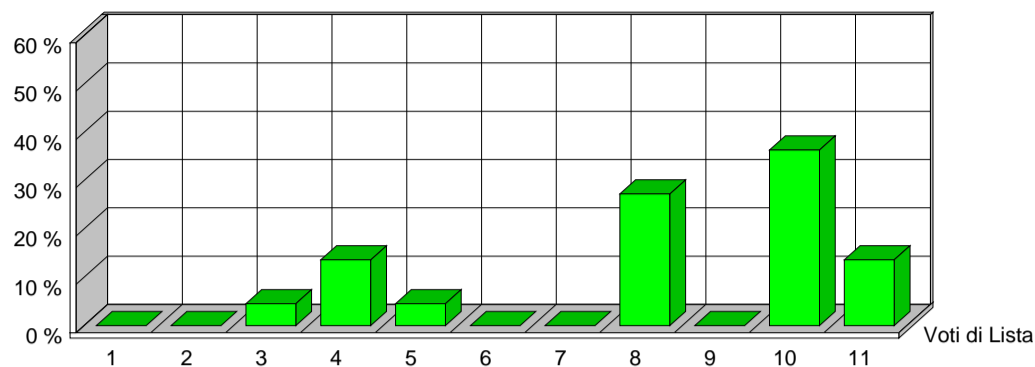

CITTÀ DI SESTO SAN GIOVANNI
MEDAGLIA D'ORO AL VALOR MILITARE

Elezione dei Membri del Parlamento Europeo

25 maggio 2014

Risultati ufficiosi Preferenze Sezione 9

VERDI EUROPEI		1	ITALIA VALORI		2	L'ALTRA EUROPA		3	MOV.TO 5 STELLE		4
Tot. Voti Lista 0		0,00%	Tot. Voti Lista 0		0,00%	Tot. Voti Lista 1		4,55%	Tot. Voti Lista 3		13,64%
1	ALOTTO OLIVIERO	0	MESSINA IGNAZIO	0	MALTESE CURZIO	0	ANTONICA GABRIELE	0			
2	FRASSONI MONICA	0	UGGIAS GIOMMARIA	0	LIPPERINI LOREDANA	0	ATTADEMO FRANCESCO	0			
3	GRANDI ELENA	0	BELARDI MARCO	0	OVADIA SALOMONE	1	BEGHIN TIZIANA	0			
4	SANNA MARIA DEBORA	0	TINDIGLIA CARMELO	0	DOSIO NICOLETTA	1	BERTELLINO FABRIZIO	0			
5	ALBANESE ROBERTO	0	BASILE SALVATORE	0	FINIGUERRA DOMENICO	0	CASSIMATIS MARIKA	0			
6	ARDIGO' GIANEMILIO	0	DAOU BAUBACAR	0	GALLEGATI MAURO	0	DESIL VESTRI FABIO	0			
7	BERTOCCHI PATRIZIA	0	CAPRA QUARELLI FERRUCCIO	0	GIURIATO ANITA	0	EVI ELEONORA	0			
8	CARIMALI LORELLA	0	CONSOLATI LUCIANO	0	LUCATTINI LORENA	0	GERACI TIZIANA	0			
9	CAVALLO ROBERTO	0	CREPALDI ADRIANO	0	MATTIOLI CARLA	0	GIRARD STEFANO	0			
10	CURTI CINZIA	0	CRITELLI ANNA MARIA	0	OLLINO NICOLO'	0	MASTRO ROSA ILARIA	0			
11	DE MERRA MARTA	0	DELLISANTI MIMMO	0	PADOAN DANIELA	0	MENNELLA GRAZIA	0			
12	FEDRIGHINI ENRICO	0	GORRUSO GIUSEPPE	0	PADOVANI ANDREA	0	MISCULIN BRUNO GIULIO ANDREA	0			
13	GAMBA GIUSEPPE	0	MASCHERO DANIELA	0	PANAGOPOULOS ARGYRIOS	0	SALVATORE ALICE	0			
14	GANDIGLIO ANDREA	0	MODICA LIDIA	0	PAVLOCIC DIJANA	0	SAYN MARCO	0			
15	GIARGIA ELENA	0	MORA ANGELO	0	QUARTA ALESSANDRA	0	SCABIA MASSIMO	0			
16	MAS SOLE MERCEDES	0	OFFREDI VIANA REINALDO EZEQUIEL	0	RICHETTO PIERLUIGI	0	TRANCHELLINI ALICE	0			
17	RAMERA GIUSEPPE	0	RUZZA ANNABELLA	0	SARTI STEFANO	0	VALLI MARCO	0			
18	ROSCASCO ALESSANDRO	0	SANTORO AMEDEO ANGELO	0	SGRENA GIULIANA	1	VIOLA ALESSANDRA GIUSEPPINA	0			
19	SPANO' ANGELO	0	SEBASTIANI ALDO	0	SOMOZA ALFREDO LUIS	0	VOULAZ MANUEL	0			
20	VOLPE MICHELA	0	SPINOSA MARIACRISTINA	0	VIOLA GIUSEPPE	0	ZANNI MARCO	0			
		0			0			3			0