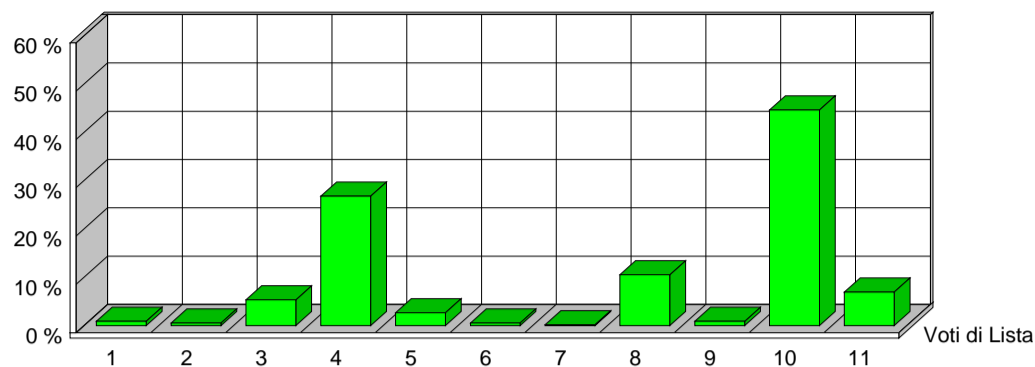

VERDI EUROPEI		ITALIA VALORI		L'ALTRA EUROPA		MOV.TO 5 STELLE		
Tot. Voti Lista 5		Tot. Voti Lista 3		Tot. Voti Lista 30		Tot. Voti Lista 150		
0,89%		0,54%		5,36%		26,79%		
1	ALOTTO OLIVIERO	0	MESSINA IGNAZIO	0	MALTESE CURZIO	4	ANTONICA GABRIELE	2
2	FRASSONI MONICA	0	UGGIAS GIOMMARIA	0	LIPPERINI LOREDANA	3	ATTADEMO FRANCESCO	0
3	GRANDI ELENA	0	BELARDI MARCO	0	OVADIA SALOMONE	2	BEGHIN TIZIANA	2
4	SANNA MARIA DEBORA	0	TINDIGLIA CARMELO	0	DOSIO NICOLETTA	0	BERTELLINO FABRIZIO	0
5	ALBANESE ROBERTO	0	BASILE SALVATORE	0	FINIGUERRA DOMENICO	1	CASSIMATIS MARIKA	0
6	ARDIGO' GIANEMILIO	0	DAOU BAUBACAR	0	GALLEGATI MAURO	0	DESIL VESTRI FABIO	0
7	BERTOCCHI PATRIZIA	0	CAPRA QUARELLI FERRUCCIO	0	GIURIATO ANITA	1	EVI ELEONORA	1
8	CARIMALI LORELLA	0	CONSOLATI LUCIANO	0	LUCATTINI LORENA	0	GERACI TIZIANA	2
9	CAVALLO ROBERTO	0	CREPALDI ADRIANO	0	MATTIOLI CARLA	1	GIRARD STEFANO	1
10	CURTI CINZIA	0	CRITELLI ANNA MARIA	0	OLLINO NICOLO'	0	MASTRO ROSA ILARIA	0
11	DE MERRA MARTA	0	DELLISANTI MIMMO	0	PADOAN DANIELA	0	MENNELLA GRAZIA	2
12	FEDRIGHINI ENRICO	0	GORRUSO GIUSEPPE	0	PADOVANI ANDREA	0	MISCULIN BRUNO GIULIO ANDREA	0
13	GAMBA GIUSEPPE	0	MASCHERO DANIELA	0	PANAGOPOULOS ARGYRIOS	0	SALVATORE ALICE	1
14	GANDIGLIO ANDREA	0	MODICA LIDIA	0	PAVLOCIC DIJANA	2	SAYN MARCO	0
15	GIARGIA ELENA	0	MORA ANGELO	0	QUARTA ALESSANDRA	4	SCABBIA MASSIMO	0
16	MAS SOLE MERCEDES	0	OFFREDI VIANA REINALDO EZEQUIEL	0	RICHETTO PIERLUIGI	1	TRANCHELLINI ALICE	0
17	RAMERA GIUSEPPE	0	RUZZA ANNABELLA	0	SARTI STEFANO	2	VALLI MARCO	1
18	ROSCASCO ALESSANDRO	0	SANTORO AMEDEO ANGELO	0	SGRENA GIULIANA	4	VIOLA ALESSANDRA GIUSEPPINA	2
19	SPANO' ANGELO	0	SEBASTIANI ALDO	0	SOMOZA ALFREDO LUIS	5	VOULAZ MANUEL	0
20	VOLPE MICHELA	0	SPINOSA MARIACRISTINA	0	VIOLA GIUSEPPE	0	ZANNI MARCO	1
	0		0		30		15