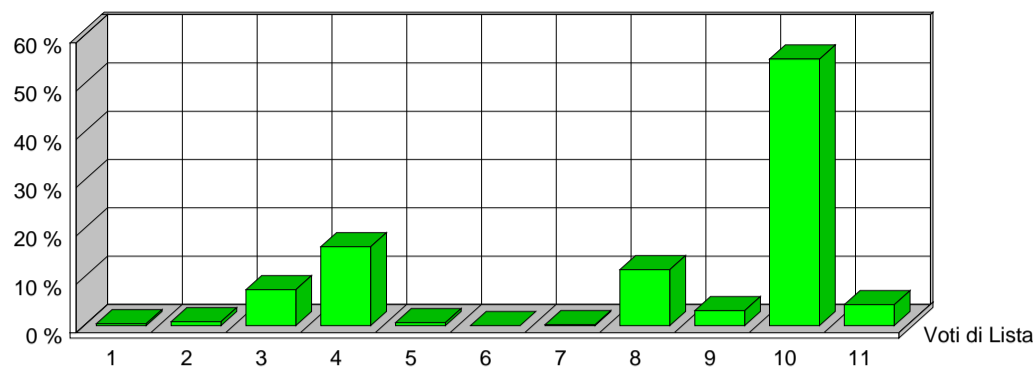

CITTÀ DI SESTO SAN GIOVANNI
MEDAGLIA D'ORO AL VALOR MILITARE

Elezione dei Membri del Parlamento Europeo

25 maggio 2014

Risultati ufficiali Preferenze Sezione 70

VERDI EUROPEI		1	ITALIA VALORI		2	L'ALTRA EUROPA		3	MOV.TO 5 STELLE		4
Tot. Voti Lista 2		0,41%	Tot. Voti Lista 4		0,83%	Tot. Voti Lista 36		7,44%	Tot. Voti Lista 79		16,32%
1	ALOTTO OLIVIERO	0	MESSINA IGNAZIO	0	MALTESE CURZIO	5	ANTONICA GABRIELE	4			
2	FRASSONI MONICA	0	UGGIAS GIOMMARIA	0	LIPPERINI LOREDANA	0	ATTADEMO FRANCESCO	0			
3	GRANDI ELENA	0	BELARDI MARCO	0	OVADIA SALOMONE	4	BEGHIN TIZIANA	1			
4	SANNA MARIA DEBORA	0	TINDIGLIA CARMELO	0	DOSIO NICOLETTA	6	BERTELLINO FABRIZIO	1			
5	ALBANESE ROBERTO	0	BASILE SALVATORE	0	FINIGUERRA DOMENICO	2	CASSIMATIS MARIKA	0			
6	ARDIGO' GIANEMILIO	0	DAOU BAUBACAR	0	GALLEGATI MAURO	0	DESIL VESTRI FABIO	1			
7	BERTOCCHI PATRIZIA	0	CAPRA QUARELLI FERRUCCIO	0	GIURIATO ANITA	0	EVI ELEONORA	3			
8	CARIMALI LORELLA	0	CONSOLATI LUCIANO	0	LUCATTINI LORENA	0	GERACI TIZIANA	1			
9	CAVALLO ROBERTO	0	CREPALDI ADRIANO	0	MATTIOLI CARLA	0	GIRARD STEFANO	0			
10	CURTI CINZIA	0	CRITELLI ANNA MARIA	0	OLLINO NICOLO'	7	MASTRO ROSA ILARIA	0			
11	DE MERRA MARTA	0	DELLISANTI MIMMO	0	PADOAN DANIELA	0	MENNELLA GRAZIA	2			
12	FEDRIGHINI ENRICO	0	GORRUSO GIUSEPPE	0	PADOVANI ANDREA	3	MISCULIN BRUNO GIULIO ANDREA	0			
13	GAMBA GIUSEPPE	0	MASCHERO DANIELA	1	PANAGOPOULOS ARGYRIOS	0	SALVATORE ALICE	1			
14	GANDIGLIO ANDREA	0	MODICA LIDIA	0	PAVLOCIC DIJANA	1	SAYN MARCO	0			
15	GIARGIA ELENA	0	MORA ANGELO	0	QUARTA ALESSANDRA	2	SCABIA MASSIMO	1			
16	MAS SOLE MERCEDES	0	OFFREDI VIANA REINALDO EZEQUIEL	0	RICHETTO PIERLUIGI	0	TRANCHELLINI ALICE	0			
17	RAMERA GIUSEPPE	0	RUZZA ANNABELLA	0	SARTI STEFANO	0	VALLI MARCO	1			
18	ROSCASCO ALESSANDRO	0	SANTORO AMEDEO ANGELO	0	SGRENA GIULIANA	9	VIOLA ALESSANDRA GIUSEPPINA	0			
19	SPANO' ANGELO	0	SEBASTIANI ALDO	0	SOMOZA ALFREDO LUIS	3	VOULAZ MANUEL	0			
20	VOLPE MICHELA	0	SPINOSA MARIACRISTINA	0	VIOLA GIUSEPPE	0	ZANNI MARCO	1			
		0			1			42			17