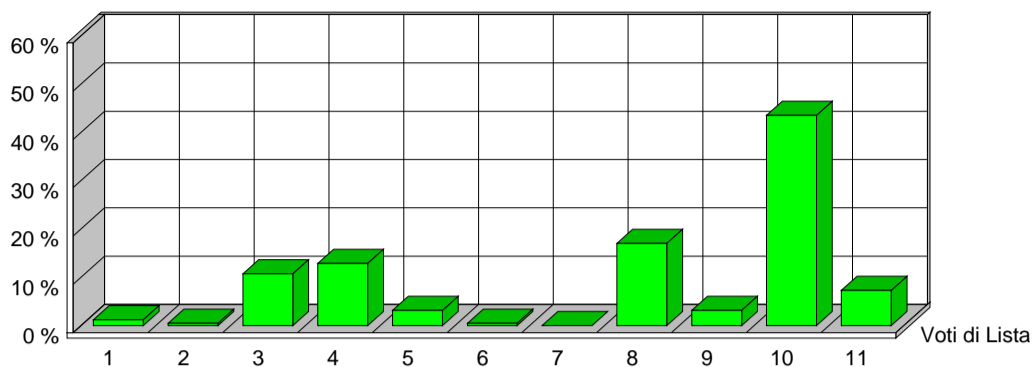

CITTÀ DI SESTO SAN GIOVANNI
MEDAGLIA D'ORO AL VALOR MILITARE

Elezione dei Membri del Parlamento Europeo

25 maggio 2014

Risultati ufficiali Preferenze Sezione 53

VERDI EUROPEI		1	ITALIA VALORI		2	L'ALTRA EUROPA		3	MOV.TO 5 STELLE		4
Tot. Voti Lista 5		1,22%	Tot. Voti Lista 2		0,49%	Tot. Voti Lista 44		10,71%	Tot. Voti Lista 53		12,90%
1	ALOTTO OLIVIERO	0	MESSINA IGNAZIO	0	MALTESE CURZIO	14	ANTONICA GABRIELE	1			
2	FRASSONI MONICA	0	UGGIAS GIOMMARRIA	0	LIPPERINI LOREDANA	2	ATTADEMO FRANCESCO	0			
3	GRANDI ELENA	0	BELARDI MARCO	0	OVADIA SALOMONE	13	BEGHIN TIZIANA	1			
4	SANNA MARIA DEBORA	0	TINDIGLIA CARMELO	0	DOSIO NICOLETTA	1	BERTELLINO FABRIZIO	0			
5	ALBANESE ROBERTO	0	BASILE SALVATORE	0	FINIGUERRA DOMENICO	3	CASSIMATIS MARIKA	1			
6	ARDIGO' GIANEMILIO	0	DAOU BAUBACAR	0	GALLEGATI MAURO	1	DESIL VESTRI FABIO	0			
7	BERTOCCHI PATRIZIA	0	CAPRA QUARELLI FERRUCCIO	0	GIURIATO ANITA	2	EVI ELEONORA	3			
8	CARIMALI LORELLA	0	CONSOLATI LUCIANO	0	LUCATTINI LORENA	0	GERACI TIZIANA	2			
9	CAVALLO ROBERTO	0	CREPALDI ADRIANO	0	MATTIOLI CARLA	1	GIRARD STEFANO	0			
10	CURTI CINZIA	0	CRITELLI ANNA MARIA	0	OLLINO NICOLO'	3	MASTRO ROSA ILARIA	0			
11	DE MERRA MARTA	0	DELLISANTI MIMMO	0	PADOAN DANIELA	2	MENNELLA GRAZIA	0			
12	FEDRIGHINI ENRICO	0	GORRUSO GIUSEPPE	0	PADOVANI ANDREA	0	MISCULIN BRUNO GIULIO ANDREA	3			
13	GAMBA GIUSEPPE	0	MASCHERO DANIELA	0	PANAGOPOULOS ARGYRIOS	1	SALVATORE ALICE	0			
14	GANDIGLIO ANDREA	0	MODICA LIDIA	0	PAVLOCIC DIJANA	3	SAYN MARCO	0			
15	GIARGIA ELENA	0	MORA ANGELO	0	QUARTA ALESANDRA	1	SCABBIA MASSIMO	0			
16	MAS SOLE MERCEDES	0	OFFREDI VIANA REINALDO EZEQUIEL	0	RICHETTO PIERLUIGI	0	TRANCHELLINI ALICE	0			
17	RAMERA GIUSEPPE	0	RUZZA ANNABELLA	0	SARTI STEFANO	0	VALLI MARCO	4			
18	ROSCASCO ALESSANDRO	0	SANTORO AMEDEO ANGELO	0	SGRENA GIULIANA	3	VIOLA ALESSANDRA GIUSEPPINA	1			
19	SPANO' ANGELO	0	SEBASTIANI ALDO	0	SOMOZA ALFREDO LUIS	2	VOULAZ MANUEL	0			
20	VOLPE MICHELA	0	SPINOSA MARIACRISTINA	0	VIOLA GIUSEPPE	0	ZANNI MARCO	1			
		0			0			52			17