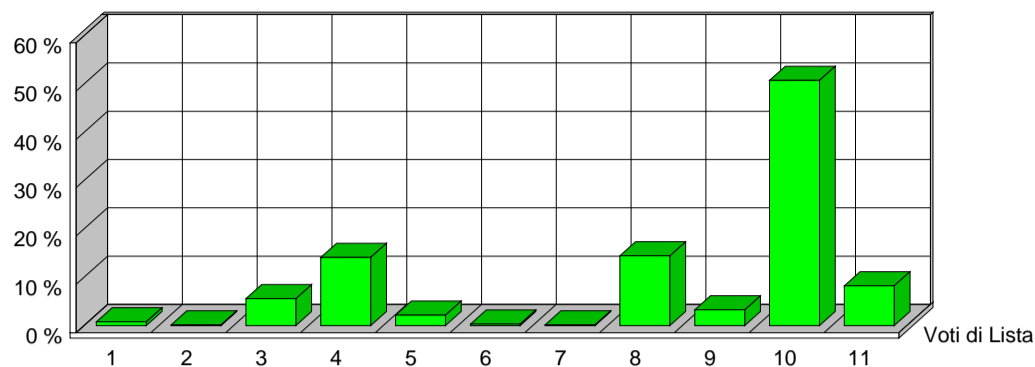

CITTÀ DI SESTO SAN GIOVANNI
MEDAGLIA D'ORO AL VALOR MILITARE

Elezione dei Membri del Parlamento Europeo

25 maggio 2014

Risultati ufficiali Preferenze Sezione 41

VERDI EUROPEI		1	ITALIA VALORI		2	L'ALTRA EUROPA		3	MOV.TO 5 STELLE		4
Tot. Voti Lista 5		0,78%	Tot. Voti Lista 1		0,16%	Tot. Voti Lista 36		5,59%	Tot. Voti Lista 91		14,13%
1	ALOTTO OLIVIERO	0	MESSINA IGNAZIO	0	MALTESE CURZIO	6	ANTONICA GABRIELE	0			
2	FRASSONI MONICA	0	UGGIAS GIOMMARIA	0	LIPPERINI LOREDANA	0	ATTADEMO FRANCESCO	0			
3	GRANDI ELENA	0	BELARDI MARCO	0	OVADIA SALOMONE	2	BEGHIN TIZIANA	1			
4	SANNA MARIA DEBORA	0	TINDIGLIA CARMELO	0	DOSIO NICOLETTA	0	BERTELLINO FABRIZIO	0			
5	ALBANESE ROBERTO	0	BASILE SALVATORE	0	FINIGUERRA DOMENICO	2	CASSIMATIS MARIKA	0			
6	ARDIGO' GIANEMILIO	0	DAOU BAUBACAR	0	GALLEGATI MAURO	0	DESIL VESTRI FABIO	1			
7	BERTOCCHI PATRIZIA	0	CAPRA QUARELLI FERRUCCIO	0	GIURIATO ANITA	1	EVI ELEONORA	3			
8	CARIMALI LORELLA	0	CONSOLATI LUCIANO	0	LUCATTINI LORENA	0	GERACI TIZIANA	0			
9	CAVALLO ROBERTO	0	CREPALDI ADRIANO	0	MATTIOLI CARLA	0	GIRARD STEFANO	1			
10	CURTI CINZIA	0	CRITELLI ANNA MARIA	0	OLLINO NICOLO'	3	MASTRO ROSA ILARIA	0			
11	DE MERRA MARTA	0	DELLISANTI MIMMO	0	PADOAN DANIELA	1	MENNELLA GRAZIA	0			
12	FEDRIGHINI ENRICO	0	GORRUSO GIUSEPPE	0	PADOVANI ANDREA	0	MISCULIN BRUNO GIULIO ANDREA	0			
13	GAMBA GIUSEPPE	0	MASCHERO DANIELA	0	PANAGOPOULOS ARGYRIOS	0	SALVATORE ALICE	0			
14	GANDIGLIO ANDREA	0	MODICA LIDIA	0	PAVLOCIC DIJANA	1	SAYN MARCO	1			
15	GIARGIA ELENA	0	MORA ANGELO	0	QUARTA ALESSANDRA	1	SCABIA MASSIMO	2			
16	MAS SOLE MERCEDES	0	OFFREDI VIANA REINALDO EZEQUIEL	0	RICHETTO PIERLUIGI	0	TRANCHELLINI ALICE	2			
17	RAMERA GIUSEPPE	0	RUZZA ANNABELLA	0	SARTI STEFANO	0	VALLI MARCO	3			
18	ROSCASCO ALESSANDRO	0	SANTORO AMEDEO ANGELO	0	SGRENA GIULIANA	1	VIOLA ALESSANDRA GIUSEPPINA	1			
19	SPANO' ANGELO	0	SEBASTIANI ALDO	0	SOMOZA ALFREDO LUIS	2	VOULAZ MANUEL	0			
20	VOLPE MICHELA	0	SPINOSA MARIACRISTINA	0	VIOLA GIUSEPPE	0	ZANNI MARCO	2			
		0			0	20			17		