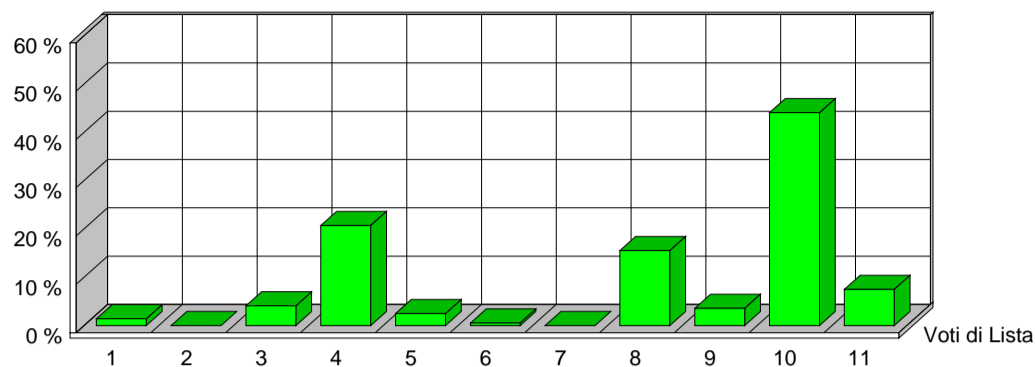

CITTÀ DI SESTO SAN GIOVANNI
MEDAGLIA D'ORO AL VALOR MILITARE

Elezione dei Membri del Parlamento Europeo

25 maggio 2014

Risultati ufficiali Preferenze Sezione 59

VERDI EUROPEI		1	ITALIA VALORI		2	L'ALTRA EUROPA		3	MOV.TO 5 STELLE		4
Tot. Voti Lista 8		1,43%	Tot. Voti Lista 0		0,00%	Tot. Voti Lista 23		4,11%	Tot. Voti Lista 116		20,71%
1	ALOTTO OLIVIERO	1	MESSINA IGNAZIO	0	MALTESE CURZIO	2	ANTONICA GABRIELE	2			
2	FRASSONI MONICA	0	UGGIAS GIOMMARIA	0	LIPPERINI LOREDANA	1	ATTADEMO FRANCESCO	2			
3	GRANDI ELENA	0	BELARDI MARCO	0	OVADIA SALOMONE	1	BEGHIN TIZIANA	3			
4	SANNA MARIA DEBORA	0	TINDIGLIA CARMELO	0	DOSIO NICOLETTA	1	BERTELLINO FABRIZIO	0			
5	ALBANESE ROBERTO	0	BASILE SALVATORE	0	FINIGUERRA DOMENICO	0	CASSIMATIS MARIKA	0			
6	ARDIGO' GIANEMILIO	0	DAOU BAUBACAR	0	GALLEGATI MAURO	0	DESIL VESTRI FABIO	0			
7	BERTOCCHI PATRIZIA	0	CAPRA QUARELLI FERRUCCIO	0	GIURIATO ANITA	0	EVI ELEONORA	2			
8	CARIMALI LORELLA	0	CONSOLATI LUCIANO	0	LUCATTINI LORENA	0	GERACI TIZIANA	0			
9	CAVALLO ROBERTO	0	CREPALDI ADRIANO	0	MATTIOLI CARLA	0	GIRARD STEFANO	0			
10	CURTI CINZIA	0	CRITELLI ANNA MARIA	0	OLLINO NICOLO'	2	MASTRO ROSA ILARIA	0			
11	DE MERRA MARTA	0	DELLISANTI MIMMO	0	PADOAN DANIELA	0	MENNELLA GRAZIA	1			
12	FEDRIGHINI ENRICO	0	GORRUSO GIUSEPPE	0	PADOVANI ANDREA	0	MISCULIN BRUNO GIULIO ANDREA	0			
13	GAMBA GIUSEPPE	0	MASCHERO DANIELA	0	PANAGOPOULOS ARGYRIOS	0	SALVATORE ALICE	2			
14	GANDIGLIO ANDREA	0	MODICA LIDIA	0	PAVLOCIC DIJANA	1	SAYN MARCO	0			
15	GIARGIA ELENA	0	MORA ANGELO	0	QUARTA ALESSANDRA	1	SCABIA MASSIMO	0			
16	MAS SOLE MERCEDES	0	OFFREDI VIANA REINALDO EZEQUIEL	0	RICHETTO PIERLUIGI	0	TRANCHELLINI ALICE	0			
17	RAMERA GIUSEPPE	0	RUZZA ANNABELLA	0	SARTI STEFANO	0	VALLI MARCO	2			
18	ROSCASCO ALESSANDRO	0	SANTORO AMEDEO ANGELO	0	SGRENA GIULIANA	5	VIOLA ALESSANDRA GIUSEPPINA	1			
19	SPANO' ANGELO	0	SEBASTIANI ALDO	0	SOMOZA ALFREDO LUIS	2	VOULAZ MANUEL	0			
20	VOLPE MICHELA	1	SPINOSA MARIACRISTINA	0	VIOLA GIUSEPPE	0	ZANNI MARCO	3			
		2			0			16			18