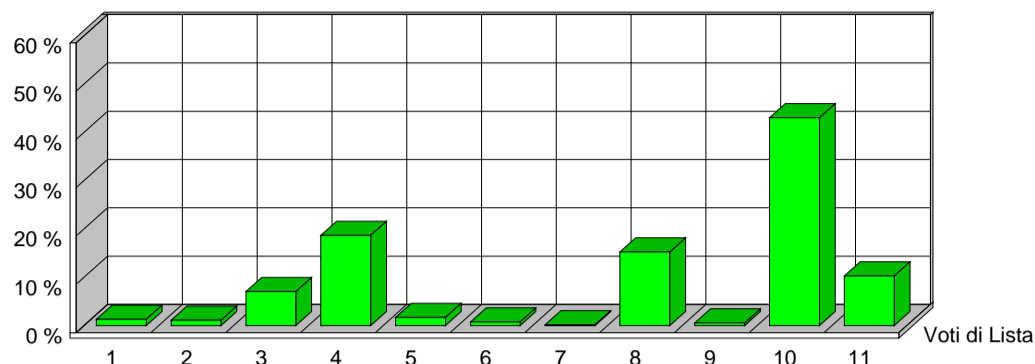

CITTÀ DI SESTO SAN GIOVANNI
MEDAGLIA D'ORO AL VALOR MILITARE

Elezione dei Membri del Parlamento Europeo

25 maggio 2014

Risultati ufficiali Preferenze Sezione 36

VERDI EUROPEI		1	ITALIA VALORI		2	L'ALTRA EUROPA		3	MOV.TO 5 STELLE		4
Tot. Voti Lista 7		1,33%	Tot. Voti Lista 6		1,14%	Tot. Voti Lista 37		7,05%	Tot. Voti Lista 98		18,67%
1	ALOTTO OLIVIERO	0	MESSINA IGNAZIO	0	MALTESE CURZIO	5	ANTONICA GABRIELE	2			
2	FRASSONI MONICA	0	UGGIAS GIOMMARIA	0	LIPPERINI LOREDANA	3	ATTADEMO FRANCESCO	1			
3	GRANDI ELENA	0	BELARDI MARCO	0	OVADIA SALOMONE	6	BEGHIN TIZIANA	7			
4	SANNA MARIA DEBORA	0	TINDIGLIA CARMELO	0	DOSIO NICOLETTA	3	BERTELLINO FABRIZIO	0			
5	ALBANESE ROBERTO	0	BASILE SALVATORE	0	FINIGUERRA DOMENICO	2	CASSIMATIS MARIKA	0			
6	ARDIGO' GIANEMILIO	0	DAOU BAUBACAR	0	GALLEGATI MAURO	1	DESIL VESTRI FABIO	1			
7	BERTOCCHI PATRIZIA	0	CAPRA QUARELLI FERRUCCIO	0	GIURIATO ANITA	1	EVI ELEONORA	3			
8	CARIMALI LORELLA	0	CONSOLATI LUCIANO	0	LUCATTINI LORENA	0	GERACI TIZIANA	1			
9	CAVALLO ROBERTO	0	CREPALDI ADRIANO	1	MATTIOLI CARLA	0	GIRARD STEFANO	3			
10	CURTI CINZIA	0	CRITELLI ANNA MARIA	0	OLLINO NICOLO'	4	MASTRO ROSA ILARIA	2			
11	DE MERRA MARTA	0	DELLISANTI MIMMO	0	PADOAN DANIELA	2	MENNELLA GRAZIA	0			
12	FEDRIGHINI ENRICO	0	GORRUSO GIUSEPPE	0	PADOVANI ANDREA	1	MISCULIN BRUNO GIULIO ANDREA	0			
13	GAMBA GIUSEPPE	0	MASCHERO DANIELA	0	PANAGOPOULOS ARGYRIOS	0	SALVATORE ALICE	0			
14	GANDIGLIO ANDREA	0	MODICA LIDIA	0	PAVLOCIC DIJANA	5	SAYN MARCO	0			
15	GIARGIA ELENA	0	MORA ANGELO	0	QUARTA ALESSANDRA	4	SCABBIA MASSIMO	1			
16	MAS SOLE MERCEDES	0	OFFREDI VIANA REINALDO EZEQUIEL	0	RICHETTO PIERLUIGI	0	TRANCHELLINI ALICE	0			
17	RAMERA GIUSEPPE	0	RUZZA ANNABELLA	0	SARTI STEFANO	2	VALLI MARCO	1			
18	ROSCASCO ALESSANDRO	0	SANTORO AMEDEO ANGELO	0	SGRENA GIULIANA	6	VIOLA ALESSANDRA GIUSEPPINA	3			
19	SPANO' ANGELO	0	SEBASTIANI ALDO	0	SOMOZA ALFREDO LUIS	4	VOULAZ MANUEL	0			
20	VOLPE MICHELA	0	SPINOSA MARIACRISTINA	0	VIOLA GIUSEPPE	0	ZANNI MARCO	3			
		0		1		49		28			