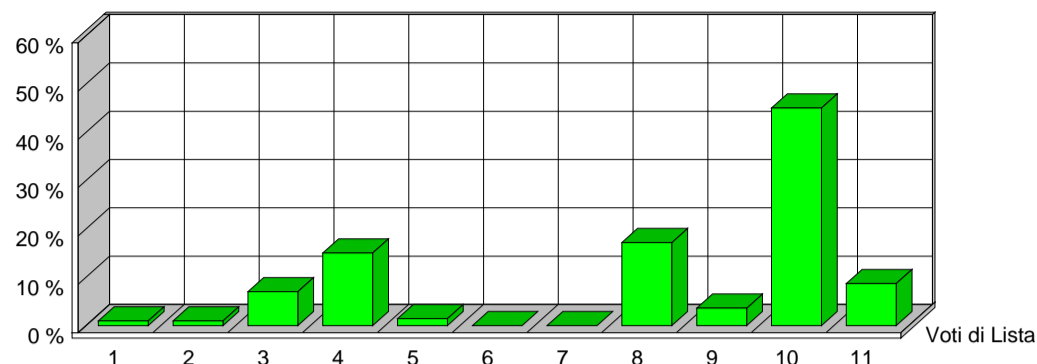

CITTÀ DI SESTO SAN GIOVANNI
MEDAGLIA D'ORO AL VALOR MILITARE

Elezione dei Membri del Parlamento Europeo

25 maggio 2014

Risultati ufficiali Preferenze Sezione 51

VERDI EUROPEI		1	ITALIA VALORI		2	L'ALTRA EUROPA		3	MOV.TO 5 STELLE		4
Tot. Voti Lista 4		0,97%	Tot. Voti Lista 4		0,97%	Tot. Voti Lista 29		7,02%	Tot. Voti Lista 62		15,01%
1	ALOTTO OLIVIERO	0	MESSINA IGNAZIO	0	MALTESE CURZIO	3	ANTONICA GABRIELE	0			
2	FRASSONI MONICA	0	UGGIAS GIOMMARI	0	LIPPERINI LOREDANA	0	ATTADEMO FRANCESCO	0			
3	GRANDI ELENA	0	BELARDI MARCO	0	OVADIA SALOMONE	1	BEGHIN TIZIANA	3			
4	SANNA MARIA DEBORA	0	TINDIGLIA CARMELO	0	DOSIO NICOLETTA	0	BERTELLINO FABRIZIO	0			
5	ALBANESE ROBERTO	0	BASILE SALVATORE	0	FINIGUERRA DOMENICO	1	CASSIMATIS MARIKA	1			
6	ARDIGO' GIANEMILIO	0	DAOU BAUBACAR	0	GALLEGATI MAURO	0	DESIL VESTRI FABIO	0			
7	BERTOCCHI PATRIZIA	0	CAPRA QUARELLI FERRUCCIO	0	GIURIATO ANITA	0	EVI ELEONORA	3			
8	CARIMALI LORELLA	0	CONSOLATI LUCIANO	0	LUCATTINI LORENA	0	GERACI TIZIANA	0			
9	CAVALLO ROBERTO	0	CREPALDI ADRIANO	0	MATTIOLI CARLA	0	GIRARD STEFANO	0			
10	CURTI CINZIA	0	CRITELLI ANNA MARIA	0	OLLINO NICOLO'	0	MASTRO ROSA ILARIA	0			
11	DE MERRA MARTA	0	DELLISANTI MIMMO	0	PADOAN DANIELA	0	MENNELLA GRAZIA	0			
12	FEDRIGHINI ENRICO	0	GORRUSO GIUSEPPE	0	PADOVANI ANDREA	0	MISCULIN BRUNO GIULIO ANDREA	0			
13	GAMBA GIUSEPPE	0	MASCHERO DANIELA	0	PANAGOPOULOS ARGYRIOS	0	SALVATORE ALICE	0			
14	GANDIGLIO ANDREA	0	MODICA LIDIA	0	PAVLOCIC DIJANA	0	SAYN MARCO	0			
15	GIARGIA ELENA	0	MORA ANGELO	0	QUARTA ALESSANDRA	0	SCABBIA MASSIMO	0			
16	MAS SOLE MERCEDES	0	OFFREDI VIANA REINALDO EZEQUIEL	0	RICHETTO PIERLUIGI	0	TRANCHELLINI ALICE	0			
17	RAMERA GIUSEPPE	0	RUZZA ANNABELLA	0	SARTI STEFANO	0	VALLI MARCO	4			
18	ROSCASCO ALESSANDRO	0	SANTORO AMEDEO ANGELO	0	SGRENA GIULIANA	2	VIOLA ALESSANDRA GIUSEPPINA	2			
19	SPANO' ANGELO	0	SEBASTIANI ALDO	0	SOMOZA ALFREDO LUIS	2	VOULAZ MANUEL	0			
20	VOLPE MICHELA	0	SPINOSA MARIACRISTINA	0	VIOLA GIUSEPPE	0	ZANNI MARCO	0			
		0		0		9				13	