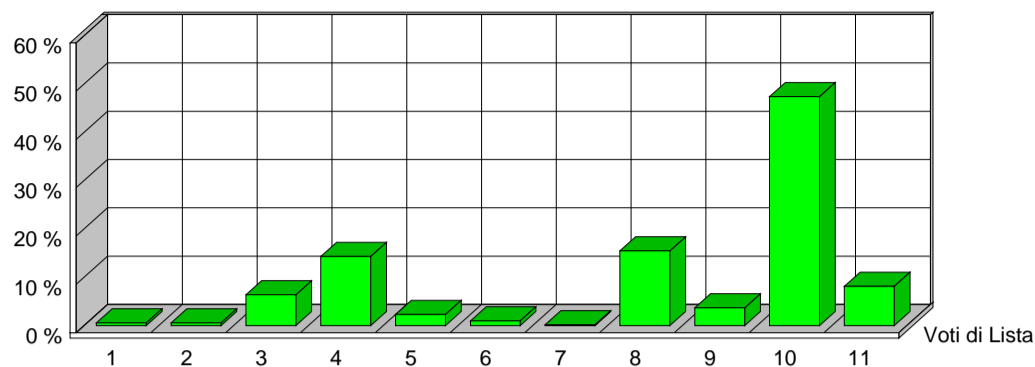

CITTÀ DI SESTO SAN GIOVANNI
MEDAGLIA D'ORO AL VALOR MILITARE

Elezione dei Membri del Parlamento Europeo

25 maggio 2014

Risultati ufficiali Preferenze Sezione 39

VERDI EUROPEI		1	ITALIA VALORI		2	L'ALTRA EUROPA		3	MOV.TO 5 STELLE		4
Tot. Voti Lista 3		0,58%	Tot. Voti Lista 3		0,58%	Tot. Voti Lista 33		6,38%	Tot. Voti Lista 74		14,31%
1	ALOTTO OLIVIERO	0	MESSINA IGNAZIO	0	MALTESE CURZIO	6	ANTONICA GABRIELE	0			
2	FRASSONI MONICA	0	UGGIAS GIOMMARIA	0	LIPPERINI LOREDANA	1	ATTADEMO FRANCESCO	0			
3	GRANDI ELENA	0	BELARDI MARCO	0	BEVADIA SALOMONE	8	BEGHIN TIZIANA	4			
4	SANNA MARIA DEBORA	0	TINDIGLIA CARMELO	0	DOSIO NICOLETTA	4	BERTELLINO FABRIZIO	0			
5	ALBANESE ROBERTO	0	BASILE SALVATORE	0	FINIGUERRA DOMENICO	0	CASSIMATIS MARIKA	0			
6	ARDIGO' GIANEMILIO	0	DAOU BAUBACAR	0	GALLEGATI MAURO	0	DESIL VESTRI FABIO	0			
7	BERTOCCHI PATRIZIA	0	CAPRA QUARELLI FERRUCCIO	0	GIURIATO ANITA	7	EVI ELEONORA	2			
8	CARIMALI LORELLA	0	CONSOLATI LUCIANO	0	LUCATTINI LORENA	0	GERACI TIZIANA	0			
9	CAVALLO ROBERTO	0	CREPALDI ADRIANO	0	MATTIOLI CARLA	0	GIRARD STEFANO	0			
10	CURTI CINZIA	0	CRITELLI ANNA MARIA	0	OLLINO NICOLO'	5	MASTRO ROSA ILARIA	0			
11	DE MERRA MARTA	0	DELLISANTI MIMMO	0	PADOAN DANIELA	0	MENNELLA GRAZIA	0			
12	FEDRIGHINI ENRICO	0	GORRUSO GIUSEPPE	0	PADOVANI ANDREA	0	MISCULIN BRUNO GIULIO ANDREA	1			
13	GAMBA GIUSEPPE	0	MASCHERO DANIELA	0	PANAGOPOULOS ARGYRIOS	0	SALVATORE ALICE	1			
14	GANDIGLIO ANDREA	0	MODICA LIDIA	0	PAVLOCIC DIJANA	2	SAYN MARCO	0			
15	GIARGIA ELENA	0	MORA ANGELO	0	QUARTA ALESSANDRA	0	SCABIA MASSIMO	1			
16	MAS SOLE MERCEDES	0	OFFREDI VIANA REINALDO EZEQUIEL	0	RICHETTO PIERLUIGI	0	TRANCHELLINI ALICE	0			
17	RAMERA GIUSEPPE	0	RUZZA ANNABELLA	0	SARTI STEFANO	0	VALLI MARCO	3			
18	ROSCASCO ALESSANDRO	0	SANTORO AMEDEO ANGELO	0	SGRENA GIULIANA	3	VIOLA ALESSANDRA GIUSEPPINA	0			
19	SPANO' ANGELO	0	SEBASTIANI ALDO	0	SOMOZA ALFREDO LUIS	1	VOULAZ MANUEL	0			
20	VOLPE MICHELA	0	SPINOSA MARIACRISTINA	0	VIOLA GIUSEPPE	0	ZANNI MARCO	1			
		0			0	37			13		