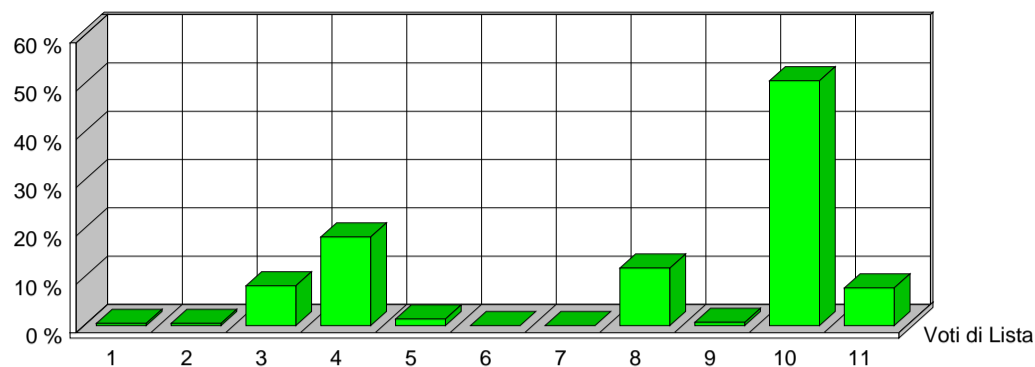

CITTÀ DI SESTO SAN GIOVANNI
MEDAGLIA D'ORO AL VALOR MILITARE

Elezione dei Membri del Parlamento Europeo

25 maggio 2014

Risultati ufficiali Preferenze Sezione 11

VERDI EUROPEI		1	ITALIA VALORI		2	L'ALTRA EUROPA		3	MOV.TO 5 STELLE		4
Tot. Voti Lista 2		0,46%	Tot. Voti Lista 2		0,46%	Tot. Voti Lista 36		8,26%	Tot. Voti Lista 80		18,35%
1	ALOTTO OLIVIERO	0	MESSINA IGNAZIO	0	MALTESE CURZIO	8	ANTONICA GABRIELE	0			
2	FRASSONI MONICA	0	UGGIAS GIOMMARRIA	0	LIPPERINI LOREDANA	1	ATTADEMO FRANCESCO	0			
3	GRANDI ELENA	0	BELARDI MARCO	0	OVADIA SALOMONE	3	BEGHIN TIZIANA	0			
4	SANNA MARIA DEBORA	0	TINDIGLIA CARMELO	0	DOSIO NICOLETTA	2	BERTELLINO FABRIZIO	1			
5	ALBANESE ROBERTO	0	BASILE SALVATORE	0	FINIGUERRA DOMENICO	1	CASSIMATIS MARIKA	0			
6	ARDIGO' GIANEMILIO	0	DAOU BAUBACAR	0	GALLEGATI MAURO	0	DESIL VESTRI FABIO	1			
7	BERTOCCHI PATRIZIA	0	CAPRA QUARELLI FERRUCCIO	0	GIURIATO ANITA	1	EVI ELEONORA	2			
8	CARIMALI LORELLA	0	CONSOLATI LUCIANO	0	LUCATTINI LORENA	0	GERACI TIZIANA	0			
9	CAVALLO ROBERTO	0	CREPALDI ADRIANO	0	MATTIOLI CARLA	0	GIRARD STEFANO	0			
10	CURTI CINZIA	0	CRITELLI ANNA MARIA	0	OLLINO NICOLO'	0	MASTRO ROSA ILARIA	0			
11	DE MERRA MARTA	0	DELLISANTI MIMMO	0	PADOAN DANIELA	0	MENNELLA GRAZIA	3			
12	FEDRIGHINI ENRICO	0	GORRUSO GIUSEPPE	0	PADOVANI ANDREA	0	MISCULIN BRUNO GIULIO ANDREA	0			
13	GAMBA GIUSEPPE	0	MASCHERO DANIELA	0	PANAGOPOULOS ARGYRIOS	0	SALVATORE ALICE	0			
14	GANDIGLIO ANDREA	0	MODICA LIDIA	0	PAVLOCIC DIJANA	1	SAYN MARCO	0			
15	GIARGIA ELENA	0	MORA ANGELO	0	QUARTA ALESANDRA	1	SCABBIA MASSIMO	1			
16	MAS SOLE MERCEDES	0	OFFREDI VIANA REINALDO EZEQUIEL	0	RICHETTO PIERLUIGI	0	TRANCHELLINI ALICE	1			
17	RAMERA GIUSEPPE	0	RUZZA ANNABELLA	0	SARTI STEFANO	0	VALLI MARCO	5			
18	ROSCASCO ALESSANDRO	0	SANTORO AMEDEO ANGELO	0	SGRENA GIULIANA	6	VIOLA ALESSANDRA GIUSEPPINA	2			
19	SPANO' ANGELO	0	SEBASTIANI ALDO	0	SOMOZA ALFREDO LUIS	2	VOULAZ MANUEL	1			
20	VOLPE MICHELA	0	SPINOSA MARIACRISTINA	0	VIOLA GIUSEPPE	0	ZANNI MARCO	0			
		0			0	26			17		