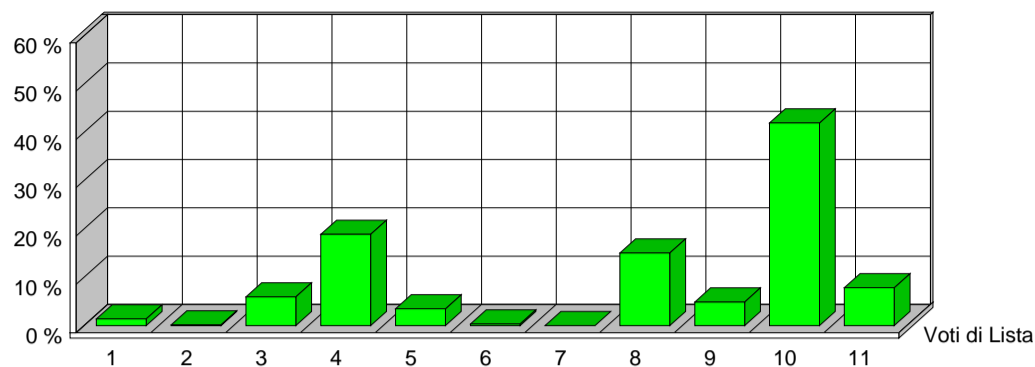

CITTÀ DI SESTO SAN GIOVANNI
MEDAGLIA D'ORO AL VALOR MILITARE

Elezione dei Membri del Parlamento Europeo

25 maggio 2014

Risultati ufficiali Preferenze Sezione 32

VERDI EUROPEI		1	ITALIA VALORI		2	L'ALTRA EUROPA		3	MOV.TO 5 STELLE		4
Tot. Voti Lista 8		1,40%	Tot. Voti Lista 1		0,17%	Tot. Voti Lista 34		5,94%	Tot. Voti Lista 108		18,88%
1	ALOTTO OLIVIERO	0	MESSINA IGNAZIO	0	MALTESE CURZIO	3	ANTONICA GABRIELE	4			
2	FRASSONI MONICA	0	UGGIAS GIOMMARIA	0	LIPPERINI LOREDANA	1	ATTADEMO FRANCESCO	0			
3	GRANDI ELENA	0	BELARDI MARCO	0	OVADIA SALOMONE	7	BEGHIN TIZIANA	5			
4	SANNA MARIA DEBORA	0	TINDIGLIA CARMELO	0	DOSIO NICOLETTA	0	BERTELLINO FABRIZIO	2			
5	ALBANESE ROBERTO	0	BASILE SALVATORE	0	FINIGUERRA DOMENICO	0	CASSIMATIS MARIKA	0			
6	ARDIGO' GIANEMILIO	0	DAOU BAUBACAR	0	GALLEGATI MAURO	0	DESIL VESTRI FABIO	0			
7	BERTOCCHI PATRIZIA	0	CAPRA QUARELLI FERRUCCIO	0	GIURIATO ANITA	0	EVI ELEONORA	3			
8	CARIMALI LORELLA	0	CONSOLATI LUCIANO	0	LUCATTINI LORENA	0	GERACI TIZIANA	2			
9	CAVALLO ROBERTO	0	CREPALDI ADRIANO	0	MATTIOLI CARLA	0	GIRARD STEFANO	2			
10	CURTI CINZIA	0	CRITELLI ANNA MARIA	0	OLLINO NICOLO'	0	MASTRO ROSA ILARIA	1			
11	DE MERRA MARTA	0	DELLISANTI MIMMO	0	PADOAN DANIELA	1	MENNELLA GRAZIA	4			
12	FEDRIGHINI ENRICO	0	GORRUSO GIUSEPPE	0	PADOVANI ANDREA	0	MISCULIN BRUNO GIULIO ANDREA	1			
13	GAMBA GIUSEPPE	0	MASCHERO DANIELA	0	PANAGOPOULOS ARGYRIOS	0	SALVATORE ALICE	0			
14	GANDIGLIO ANDREA	0	MODICA LIDIA	0	PAVLOCIC DIJANA	0	SAYN MARCO	1			
15	GIARGIA ELENA	0	MORA ANGELO	0	QUARTA ALESSANDRA	0	SCABBIA MASSIMO	0			
16	MAS SOLE MERCEDES	0	OFFREDI VIANA REINALDO EZEQUIEL	0	RICHETTO PIERLUIGI	0	TRANCHELLINI ALICE	2			
17	RAMERA GIUSEPPE	0	RUZZA ANNABELLA	0	SARTI STEFANO	0	VALLI MARCO	3			
18	ROSCASCO ALESSANDRO	0	SANTORO AMEDEO ANGELO	0	SGRENA GIULIANA	11	VIOLA ALESSANDRA GIUSEPPINA	0			
19	SPANO' ANGELO	0	SEBASTIANI ALDO	0	SOMOZA ALFREDO LUIS	5	VOULAZ MANUEL	1			
20	VOLPE MICHELA	0	SPINOSA MARIACRISTINA	0	VIOLA GIUSEPPE	1	ZANNI MARCO	1			
		0			0	29			32		