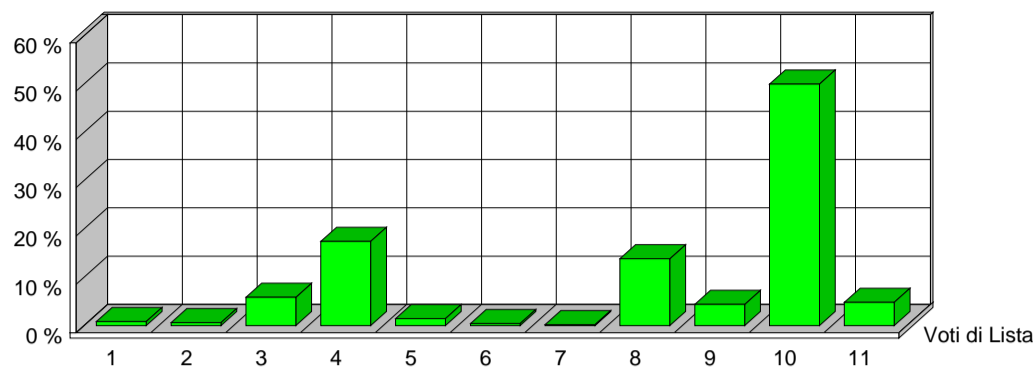

CITTÀ DI SESTO SAN GIOVANNI
MEDAGLIA D'ORO AL VALOR MILITARE

Elezione dei Membri del Parlamento Europeo

25 maggio 2014

Risultati ufficiali Preferenze Sezione 48

VERDI EUROPEI		1	ITALIA VALORI		2	L'ALTRA EUROPA		3	MOV.TO 5 STELLE		4
Tot. Voti Lista 4		0,84%	Tot. Voti Lista 3		0,63%	Tot. Voti Lista 28		5,88%	Tot. Voti Lista 83		17,44%
1	ALOTTO OLIVIERO	0	MESSINA IGNAZIO	0	MALTESE CURZIO	6	ANTONICA GABRIELE	2			
2	FRASSONI MONICA	0	UGGIAS GIOMMARIA	0	LIPPERINI LOREDANA	1	ATTADEMO FRANCESCO	0			
3	GRANDI ELENA	0	BELARDI MARCO	0	BEVADIA SALOMONE	4	BEGHIN TIZIANA	0			
4	SANNA MARIA DEBORA	0	TINDIGLIA CARMELO	0	DOSIO NICOLETTA	1	BERTELLINO FABRIZIO	1			
5	ALBANESE ROBERTO	0	BASILE SALVATORE	0	FINIGUERRA DOMENICO	0	CASSIMATIS MARIKA	1			
6	ARDIGO' GIANEMILIO	0	DAOU BAUBACAR	0	GALLEGATI MAURO	0	DESIL VESTRI FABIO	0			
7	BERTOCCHI PATRIZIA	0	CAPRA QUARELLI FERRUCCIO	0	GIURIATO ANITA	0	EVI ELEONORA	2			
8	CARIMALI LORELLA	0	CONSOLATI LUCIANO	0	LUCATTINI LORENA	0	GERACI TIZIANA	0			
9	CAVALLO ROBERTO	0	CREPALDI ADRIANO	0	MATTIOLI CARLA	0	GIRARD STEFANO	0			
10	CURTI CINZIA	0	CRITELLI ANNA MARIA	0	OLLINO NICOLO'	3	MASTRO ROSA ILARIA	0			
11	DE MERRA MARTA	0	DELLISANTI MIMMO	0	PADOAN DANIELA	0	MENNELLA GRAZIA	1			
12	FEDRIGHINI ENRICO	0	GORRUSO GIUSEPPE	0	PADOVANI ANDREA	0	MISCULIN BRUNO GIULIO ANDREA	0			
13	GAMBA GIUSEPPE	0	MASCHERO DANIELA	0	PANAGOPOULOS ARGYRIOS	0	SALVATORE ALICE	1			
14	GANDIGLIO ANDREA	0	MODICA LIDIA	0	PAVLOCIC DIJANA	0	SAYN MARCO	0			
15	GIARGIA ELENA	0	MORA ANGELO	0	QUARTA ALESANDRA	0	SCABBIA MASSIMO	0			
16	MAS SOLE MERCEDES	0	OFFREDI VIANA REINALDO EZEQUIEL	0	RICHETTO PIERLUIGI	0	TRANCHELLINI ALICE	0			
17	RAMERA GIUSEPPE	0	RUZZA ANNABELLA	0	SARTI STEFANO	0	VALLI MARCO	5			
18	ROSCASCO ALESSANDRO	0	SANTORO AMEDEO ANGELO	0	SGRENA GIULIANA	4	VIOLA ALESSANDRA GIUSEPPINA	1			
19	SPANO' ANGELO	0	SEBASTIANI ALDO	0	SOMOZA ALFREDO LUIS	3	VOULAZ MANUEL	0			
20	VOLPE MICHELA	0	SPINOSA MARIACRISTINA	0	VIOLA GIUSEPPE	0	ZANNI MARCO	5			
		0			0			22			19