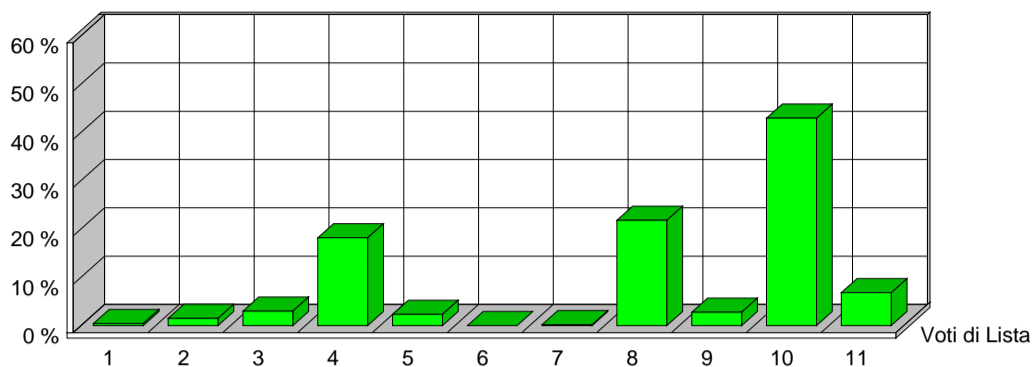

CITTÀ DI SESTO SAN GIOVANNI
MEDAGLIA D'ORO AL VALOR MILITARE

Elezione dei Membri del Parlamento Europeo

25 maggio 2014

Risultati ufficiali Preferenze Sezione 64

VERDI EUROPEI		1	ITALIA VALORI		2	L'ALTRA EUROPA		3	MOV.TO 5 STELLE		4
Tot. Voti Lista 2		0,43%	Tot. Voti Lista 7		1,50%	Tot. Voti Lista 14		2,99%	Tot. Voti Lista 85		18,16%
1	ALOTTO OLIVIERO	0	MESSINA IGNAZIO	2	MALTESE CURZIO	2	ANTONICA GABRIELE	0			
2	FRASSONI MONICA	0	UGGIAS GIOMMARIA	0	LIPPERINI LOREDANA	3	ATTADEMO FRANCESCO	0			
3	GRANDI ELENA	0	BELARDI MARCO	0	OVADIA SALOMONE	5	BEGHIN TIZIANA	1			
4	SANNA MARIA DEBORA	0	TINDIGLIA CARMELO	1	DOSIO NICOLETTA	1	BERTELLINO FABRIZIO	1			
5	ALBANESE ROBERTO	0	BASILE SALVATORE	0	FINIGUERRA DOMENICO	0	CASSIMATIS MARIKA	0			
6	ARDIGO' GIANEMILIO	0	DAOU BAUBACAR	0	GALLEGATI MAURO	0	DESIL VESTRI FABIO	0			
7	BERTOCCHI PATRIZIA	0	CAPRA QUARELLI FERRUCCIO	0	GIURIATO ANITA	2	EVI ELEONORA	3			
8	CARIMALI LORELLA	0	CONSOLATI LUCIANO	0	LUCATTINI LORENA	0	GERACI TIZIANA	0			
9	CAVALLO ROBERTO	0	CREPALDI ADRIANO	0	MATTIOLI CARLA	0	GIRARD STEFANO	0			
10	CURTI CINZIA	0	CRITELLI ANNA MARIA	0	OLLINO NICOLO'	0	MASTRO ROSA ILARIA	2			
11	DE MERRA MARTA	0	DELLISANTI MIMMO	0	PADOAN DANIELA	1	MENNELLA GRAZIA	0			
12	FEDRIGHINI ENRICO	0	GORRUSO GIUSEPPE	0	PADOVANI ANDREA	0	MISCULIN BRUNO GIULIO ANDREA	0			
13	GAMBA GIUSEPPE	0	MASCHERO DANIELA	0	PANAGOPOULOS ARGYRIOS	0	SALVATORE ALICE	0			
14	GANDIGLIO ANDREA	0	MODICA LIDIA	0	PAVLOCIC DIJANA	0	SAYN MARCO	0			
15	GIARGIA ELENA	0	MORA ANGELO	1	QUARTA ALESANDRA	0	SCABBIA MASSIMO	2			
16	MAS SOLE MERCEDES	0	OFFREDI VIANA REINALDO EZEQUIEL	0	RICHETTO PIERLUIGI	0	TRANCHELLINI ALICE	1			
17	RAMERA GIUSEPPE	0	RUZZA ANNABELLA	1	SARTI STEFANO	0	VALLI MARCO	3			
18	ROSCASCO ALESSANDRO	0	SANTORO AMEDEO ANGELO	0	SGRENA GIULIANA	4	VIOLA ALESSANDRA GIUSEPPINA	0			
19	SPANO' ANGELO	0	SEBASTIANI ALDO	0	SOMOZA ALFREDO LUIS	5	VOULAZ MANUEL	1			
20	VOLPE MICHELA	0	SPINOSA MARIACRISTINA	0	VIOLA GIUSEPPE	0	ZANNI MARCO	2			
		0		5		23		16			