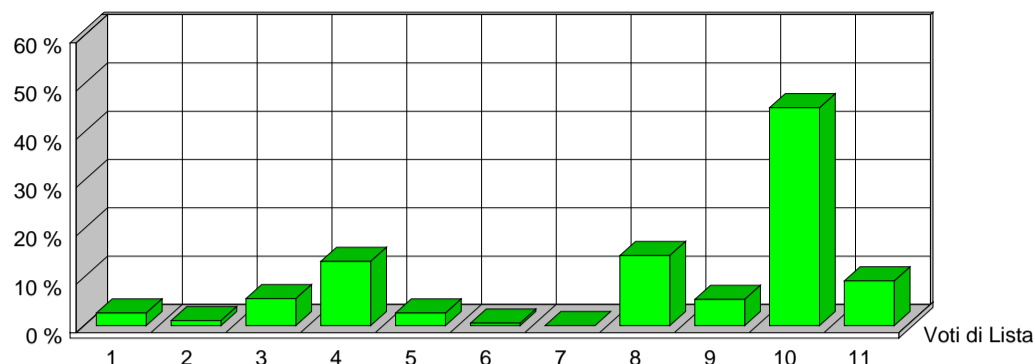

CITTÀ DI SESTO SAN GIOVANNI
MEDAGLIA D'ORO AL VALOR MILITARE

Elezione dei Membri del Parlamento Europeo

25 maggio 2014

Risultati ufficiali Preferenze Sezione 26

VERDI EUROPEI		1	ITALIA VALORI		2	L'ALTRA EUROPA		3	MOV.TO 5 STELLE		4
Tot. Voti Lista 15		2,62%	Tot. Voti Lista 6		1,05%	Tot. Voti Lista 32		5,59%	Tot. Voti Lista 76		13,29%
1	ALOTTO OLIVIERO	0	MESSINA IGNAZIO	1	MALTESE CURZIO	8	ANTONICA GABRIELE	1			
2	FRASSONI MONICA	0	UGGIAS GIOMMARIA	1	LIPPERINI LOREDANA	0	ATTADEMO FRANCESCO	1			
3	GRANDI ELENA	0	BELARDI MARCO	0	BEVADIA SALOMONE	6	BEGHIN TIZIANA	1			
4	SANNA MARIA DEBORA	0	TINDIGLIA CARMELO	0	DOSIO NICOLETTA	1	BERTELLINO FABRIZIO	1			
5	ALBANESE ROBERTO	0	BASILE SALVATORE	0	FINIGUERRA DOMENICO	0	CASSIMATIS MARIKA	0			
6	ARDIGO' GIANEMILIO	0	DAOU BAUBACAR	0	GALLEGATI MAURO	0	DESIL VESTRI FABIO	2			
7	BERTOCCHI PATRIZIA	0	CAPRA QUARELLI FERRUCCIO	0	GIURIATO ANITA	1	EVI ELEONORA	4			
8	CARIMALI LORELLA	0	CONSOLATI LUCIANO	0	LUCATTINI LORENA	0	GERACI TIZIANA	1			
9	CAVALLO ROBERTO	0	CREPALDI ADRIANO	0	MATTIOLI CARLA	0	GIRARD STEFANO	1			
10	CURTI CINZIA	0	CRITELLI ANNA MARIA	0	OLLINO NICOLO'	1	MASTRO ROSA ILARIA	0			
11	DE MERRA MARTA	0	DELLISANTI MIMMO	0	PADOAN DANIELA	0	MENNELLA GRAZIA	0			
12	FEDRIGHINI ENRICO	0	GORRUSO GIUSEPPE	0	PADOVANI ANDREA	1	MISCULIN BRUNO GIULIO ANDREA	0			
13	GAMBA GIUSEPPE	0	MASCHERO DANIELA	0	PANAGOPOULOS ARGYRIOS	1	SALVATORE ALICE	0			
14	GANDIGLIO ANDREA	0	MODICA LIDIA	0	PAVLOCIC DIJANA	3	SAYN MARCO	0			
15	GIARGIA ELENA	0	MORA ANGELO	0	QUARTA ALESSANDRA	1	SCABBIA MASSIMO	0			
16	MAS SOLE MERCEDES	0	OFFREDI VIANA REINALDO EZEQUIEL	0	RICHETTO PIERLUIGI	0	TRANCHELLINI ALICE	0			
17	RAMERA GIUSEPPE	0	RUZZA ANNABELLA	1	SARTI STEFANO	0	VALLI MARCO	4			
18	ROSCASCO ALESSANDRO	0	SANTORO AMEDEO ANGELO	0	SGRENA GIULIANA	6	VIOLA ALESSANDRA GIUSEPPINA	3			
19	SPANO' ANGELO	0	SEBASTIANI ALDO	0	SOMOZA ALFREDO LUIS	4	VOULAZ MANUEL	0			
20	VOLPE MICHELA	0	SPINOSA MARIACRISTINA	0	VIOLA GIUSEPPE	0	ZANNI MARCO	2			
		0			3			33			21