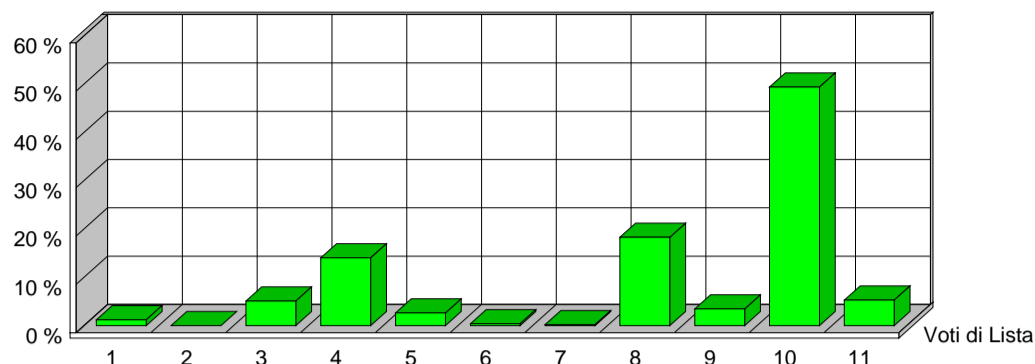

CITTÀ DI SESTO SAN GIOVANNI
MEDAGLIA D'ORO AL VALOR MILITARE

Elezione dei Membri del Parlamento Europeo

25 maggio 2014

Risultati ufficiosi Preferenze Sezione 8

VERDI EUROPEI		1	ITALIA VALORI		2	L'ALTRA EUROPA		3	MOV.TO 5 STELLE		4
Tot. Voti Lista 6		1,22%	Tot. Voti Lista 0		0,00%	Tot. Voti Lista 25		5,08%	Tot. Voti Lista 69		14,02%
1	ALOTTO OLIVIERO	0	MESSINA IGNAZIO	0	MALTESE CURZIO	2	ANTONICA GABRIELE	2			
2	FRASSONI MONICA	1	UGGIAS GIOMMARIA	0	LIPPERINI LOREDANA	0	ATTADEMO FRANCESCO	0			
3	GRANDI ELENA	0	BELARDI MARCO	0	OVADIA SALOMONE	3	BEGHIN TIZIANA	1			
4	SANNA MARIA DEBORA	0	TINDIGLIA CARMELO	0	DOSIO NICOLETTA	0	BERTELLINO FABRIZIO	1			
5	ALBANESE ROBERTO	0	BASILE SALVATORE	0	FINIGUERRA DOMENICO	4	CASSIMATIS MARIKA	0			
6	ARDIGO' GIANEMILIO	0	DAOU BAUBACAR	0	GALLEGATI MAURO	0	DESIL VESTRI FABIO	0			
7	BERTOCCHI PATRIZIA	0	CAPRA QUARELLI FERRUCCIO	0	GIURIATO ANITA	0	EVI ELEONORA	4			
8	CARIMALI LORELLA	0	CONSOLATI LUCIANO	0	LUCATTINI LORENA	0	GERACI TIZIANA	0			
9	CAVALLO ROBERTO	0	CREPALDI ADRIANO	0	MATTIOLI CARLA	0	GIRARD STEFANO	0			
10	CURTI CINZIA	0	CRITELLI ANNA MARIA	0	OLLINO NICOLO'	0	MASTRO ROSA ILARIA	0			
11	DE MERRA MARTA	0	DELLISANTI MIMMO	0	PADOAN DANIELA	0	MENNELLA GRAZIA	1			
12	FEDRIGHINI ENRICO	0	GORRUSO GIUSEPPE	0	PADOVANI ANDREA	0	MISCULIN BRUNO GIULIO ANDREA	1			
13	GAMBA GIUSEPPE	0	MASCHERO DANIELA	0	PANAGOPOULOS ARGYRIOS	0	SALVATORE ALICE	0			
14	GANDIGLIO ANDREA	0	MODICA LIDIA	0	PAVLOCIC DIJANA	0	SAYN MARCO	0			
15	GIARGIA ELENA	0	MORA ANGELO	0	QUARTA ALESSANDRA	0	SCABIA MASSIMO	0			
16	MAS SOLE MERCEDES	0	OFFREDI VIANA REINALDO EZEQUIEL	0	RICHETTO PIERLUIGI	0	TRANCHELLINI ALICE	0			
17	RAMERA GIUSEPPE	0	RUZZA ANNABELLA	0	SARTI STEFANO	0	VALLI MARCO	6			
18	ROSCASCO ALESSANDRO	0	SANTORO AMEDEO ANGELO	0	SGRENA GIULIANA	5	VIOLA ALESSANDRA GIUSEPPINA	2			
19	SPANO' ANGELO	0	SEBASTIANI ALDO	0	SOMOZA ALFREDO LUIS	2	VOULAZ MANUEL	1			
20	VOLPE MICHELA	0	SPINOSA MARIACRISTINA	0	VIOLA GIUSEPPE	0	ZANNI MARCO	0			
		1			0			16			19