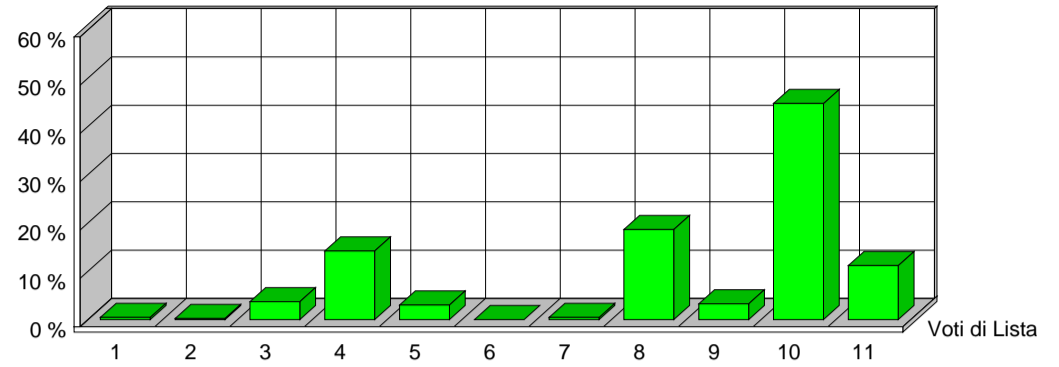

VERDI EUROPEI		1	ITALIA VALORI		2	L'ALTRA EUROPA		3	MOV.TO 5 STELLE		4
Tot. Voti Lista 2		0,47%	Tot. Voti Lista 1		0,23%	Tot. Voti Lista 16		3,73%	Tot. Voti Lista 61		14,22%
1	ALOTTO OLIVIERO	0	MESSINA IGNAZIO	0	MALTESE CURZIO	0	ANTONICA GABRIELE	0			
2	FRASSONI MONICA	0	UGGIAS GIOMMARRIA	0	LIPPERINI LOREDANA	0	ATTADEMO FRANCESCO	0			
3	GRANDI ELENA	0	BELARDI MARCO	0	OVADIA SALOMONE	2	BEGHIN TIZIANA	2			
4	SANNA MARIA DEBORA	0	TINDIGLIA CARMELO	0	DOSIO NICOLETTA	0	BERTELLINO FABRIZIO	0			
5	ALBANESE ROBERTO	0	BASILE SALVATORE	0	FINIGUERRA DOMENICO	0	CASSIMATIS MARIKA	0			
6	ARDIGO' GIANEMILIO	0	DAOU BAUBACAR	0	GALLEGATI MAURO	0	DESIL VESTRI FABIO	0			
7	BERTOCCHI PATRIZIA	0	CAPRA QUARELLI FERRUCCIO	0	GIURIATO ANITA	0	EVI ELEONORA	0			
8	CARIMALI LORELLA	0	CONSOLATI LUCIANO	0	LUCATTINI LORENA	0	GERACI TIZIANA	0			
9	CAVALLO ROBERTO	0	CREPALDI ADRIANO	0	MATTIOLI CARLA	0	GIRARD STEFANO	2			
10	CURTI CINZIA	0	CRITELLI ANNA MARIA	0	OLLINO NICOLO'	1	MASTRO ROSA ILARIA	1			
11	DE MERRA MARTA	0	DELLISANTI MIMMO	0	PADOAN DANIELA	0	MENNELLA GRAZIA	1			
12	FEDRIGHINI ENRICO	0	GORRUSO GIUSEPPE	0	PADOVANI ANDREA	0	MISCULIN BRUNO GIULIO ANDREA	0			
13	GAMBA GIUSEPPE	0	MASCHERO DANIELA	0	PANAGOPOULOS ARGYRIOS	0	SALVATORE ALICE	0			
14	GANDIGLIO ANDREA	0	MODICA LIDIA	0	PAVLOCIC DIJANA	0	SAYN MARCO	0			
15	GIARGIA ELENA	0	MORA ANGELO	0	QUARTA ALESSANDRA	2	SCABBIA MASSIMO	2			
16	MAS SOLE MERCEDES	0	OFFREDI VIANA REINALDO EZEQUIEL	0	RICHETTO PIERLUIGI	0	TRANCHELLINI ALICE	0			
17	RAMERA GIUSEPPE	0	RUZZA ANNABELLA	0	SARTI STEFANO	0	VALLI MARCO	3			
18	ROSCASCO ALESSANDRO	0	SANTORO AMEDEO ANGELO	0	SGRENA GIULIANA	3	VIOLA ALESSANDRA GIUSEPPINA	0			
19	SPANO' ANGELO	0	SEBASTIANI ALDO	0	SOMOZA ALFREDO LUIS	4	VOULAZ MANUEL	0			
20	VOLPE MICHELA	0	SPINOSA MARIACRISTINA	0	VIOLA GIUSEPPE	0	ZANNI MARCO	1			
		0			0			12			12