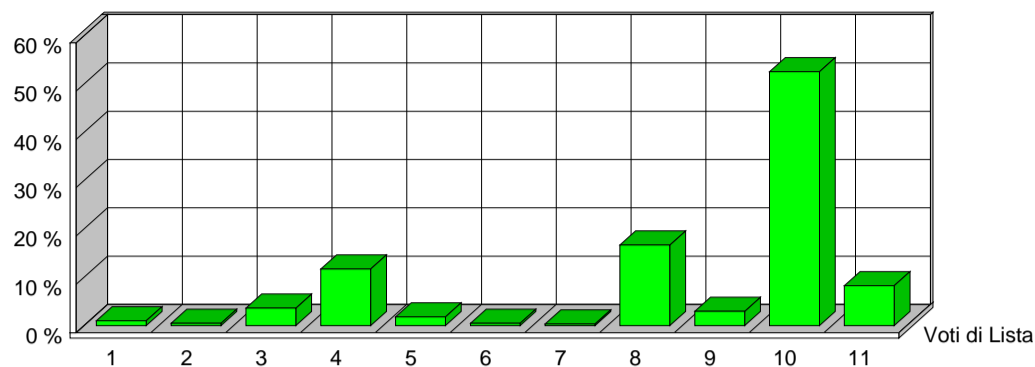

CITTÀ DI SESTO SAN GIOVANNI
MEDAGLIA D'ORO AL VALOR MILITARE

Elezione dei Membri del Parlamento Europeo

25 maggio 2014

Risultati ufficiali Preferenze Sezione 31

VERDI EUROPEI		1	ITALIA VALORI		2	L'ALTRA EUROPA		3	MOV.TO 5 STELLE		4
Tot. Voti Lista 6		0,99%	Tot. Voti Lista 3		0,50%	Tot. Voti Lista 22		3,64%	Tot. Voti Lista 71		11,74%
1	ALOTTO OLIVIERO	0	MESSINA IGNAZIO	0	MALTESE CURZIO	1	ANTONICA GABRIELE	3			
2	FRASSONI MONICA	0	UGGIAS GIOMMARIA	0	LIPPERINI LOREDANA	0	ATTADEMO FRANCESCO	2			
3	GRANDI ELENA	0	BELARDI MARCO	0	OVADIA SALOMONE	1	BEGHIN TIZIANA	2			
4	SANNA MARIA DEBORA	0	TINDIGLIA CARMELO	0	DOSIO NICOLETTA	0	BERTELLINO FABRIZIO	1			
5	ALBANESE ROBERTO	0	BASILE SALVATORE	0	FINIGUERRA DOMENICO	2	CASSIMATIS MARIKA	0			
6	ARDIGO' GIANEMILIO	0	DAOU BAUBACAR	0	GALLEGATI MAURO	0	DESIL VESTRI FABIO	1			
7	BERTOCCHI PATRIZIA	0	CAPRA QUARELLI FERRUCCIO	0	GIURIATO ANITA	0	EVI ELEONORA	0			
8	CARIMALI LORELLA	0	CONSOLATI LUCIANO	0	LUCATTINI LORENA	0	GERACI TIZIANA	0			
9	CAVALLO ROBERTO	0	CREPALDI ADRIANO	0	MATTIOLI CARLA	0	GIRARD STEFANO	0			
10	CURTI CINZIA	0	CRITELLI ANNA MARIA	0	OLLINO NICOLO'	1	MASTRO ROSA ILARIA	0			
11	DE MERRA MARTA	0	DELLISANTI MIMMO	0	PADOAN DANIELA	0	MENNELLA GRAZIA	2			
12	FEDRIGHINI ENRICO	0	GORRUSO GIUSEPPE	0	PADOVANI ANDREA	0	MISCULIN BRUNO GIULIO ANDREA	0			
13	GAMBA GIUSEPPE	0	MASCHERO DANIELA	0	PANAGOPOULOS ARGYRIOS	1	SALVATORE ALICE	0			
14	GANDIGLIO ANDREA	0	MODICA LIDIA	0	PAVLOCIC DIJANA	2	SAYN MARCO	0			
15	GIARGIA ELENA	0	MORA ANGELO	0	QUARTA ALESSANDRA	4	SCABIA MASSIMO	0			
16	MAS SOLE MERCEDES	0	OFFREDI VIANA REINALDO EZEQUIEL	0	RICHETTO PIERLUIGI	0	TRANCHELLINI ALICE	0			
17	RAMERA GIUSEPPE	0	RUZZA ANNABELLA	0	SARTI STEFANO	0	VALLI MARCO	2			
18	ROSCASCO ALESSANDRO	0	SANTORO AMEDEO ANGELO	0	SGRENA GIULIANA	4	VIOLA ALESSANDRA GIUSEPPINA	0			
19	SPANO' ANGELO	0	SEBASTIANI ALDO	0	SOMOZA ALFREDO LUIS	4	VOULAZ MANUEL	0			
20	VOLPE MICHELA	0	SPINOSA MARIACRISTINA	0	VIOLA GIUSEPPE	0	ZANNI MARCO	2			
		0			0			20			15