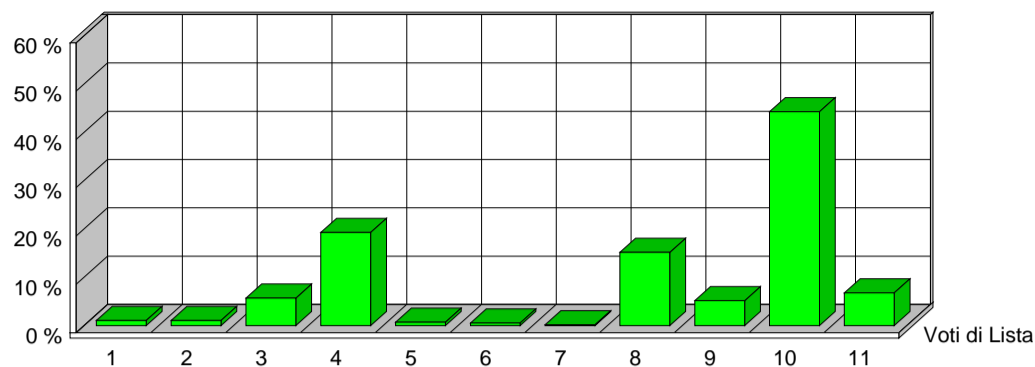

CITTÀ DI SESTO SAN GIOVANNI
MEDAGLIA D'ORO AL VALOR MILITARE

Elezione dei Membri del Parlamento Europeo

25 maggio 2014

Risultati ufficiali Preferenze Sezione 27

VERDI EUROPEI		1	ITALIA VALORI		2	L'ALTRA EUROPA		3	MOV.TO 5 STELLE		4
Tot. Voti Lista 6		1,07%	Tot. Voti Lista 6		1,07%	Tot. Voti Lista 32		5,71%	Tot. Voti Lista 108		19,29%
1	ALOTTO OLIVIERO	0	MESSINA IGNAZIO	0	MALTESE CURZIO	6	ANTONICA GABRIELE	1			
2	FRASSONI MONICA	1	UGGIAS GIOMMARRIA	0	LIPPERINI LOREDANA	1	ATTADEMO FRANCESCO	0			
3	GRANDI ELENA	0	BELARDI MARCO	0	OVADIA SALOMONE	4	BEGHIN TIZIANA	0			
4	SANNA MARIA DEBORA	0	TINDIGLIA CARMELO	0	DOSIO NICOLETTA	1	BERTELLINO FABRIZIO	0			
5	ALBANESE ROBERTO	0	BASILE SALVATORE	0	FINIGUERRA DOMENICO	1	CASSIMATIS MARIKA	0			
6	ARDIGO' GIANEMILIO	0	DAOU BAUBACAR	0	GALLEGATI MAURO	0	DESIL VESTRI FABIO	0			
7	BERTOCCHI PATRIZIA	0	CAPRA QUARELLI FERRUCCIO	0	GIURIATO ANITA	0	EVI ELEONORA	1			
8	CARIMALI LORELLA	0	CONSOLATI LUCIANO	0	LUCATTINI LORENA	0	GERACI TIZIANA	1			
9	CAVALLO ROBERTO	0	CREPALDI ADRIANO	0	MATTIOLI CARLA	0	GIRARD STEFANO	0			
10	CURTI CINZIA	0	CRITELLI ANNA MARIA	0	OLLINO NICOLO'	4	MASTRO ROSA ILARIA	0			
11	DE MERRA MARTA	0	DELLISANTI MIMMO	0	PADOAN DANIELA	1	MENNELLA GRAZIA	0			
12	FEDRIGHINI ENRICO	0	GORRUSO GIUSEPPE	0	PADOVANI ANDREA	0	MISCULIN BRUNO GIULIO ANDREA	0			
13	GAMBA GIUSEPPE	0	MASCHERO DANIELA	0	PANAGOPOULOS ARGYRIOS	2	SALVATORE ALICE	0			
14	GANDIGLIO ANDREA	0	MODICA LIDIA	0	PAVLOCIC DIJANA	0	SAYN MARCO	0			
15	GIARGIA ELENA	0	MORA ANGELO	0	QUARTA ALESANDRA	0	SCABIA MASSIMO	0			
16	MAS SOLE MERCEDES	0	OFFREDI VIANA REINALDO EZEQUIEL	0	RICHETTO PIERLUIGI	0	TRANCHELLINI ALICE	0			
17	RAMERA GIUSEPPE	0	RUZZA ANNABELLA	0	SARTI STEFANO	0	VALLI MARCO	3			
18	ROSCASCO ALESSANDRO	0	SANTORO AMEDEO ANGELO	0	SGRENA GIULIANA	2	VIOLA ALESSANDRA GIUSEPPINA	0			
19	SPANO' ANGELO	0	SEBASTIANI ALDO	0	SOMOZA ALFREDO LUIS	0	VOULAZ MANUEL	0			
20	VOLPE MICHELA	1	SPINOSA MARIACRISTINA	0	VIOLA GIUSEPPE	0	ZANNI MARCO	1			
		2			0			22			7