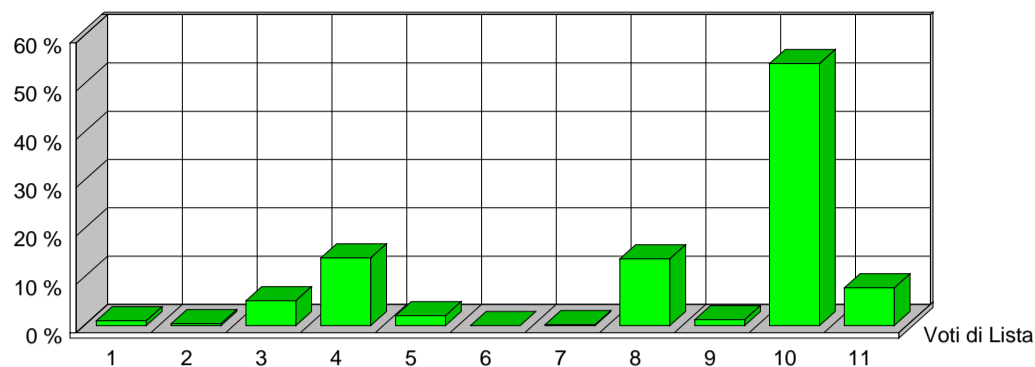

CITTÀ DI SESTO SAN GIOVANNI
MEDAGLIA D'ORO AL VALOR MILITARE

Elezione dei Membri del Parlamento Europeo

25 maggio 2014

Risultati ufficiali Preferenze Sezione 69

VERDI EUROPEI		1	ITALIA VALORI		2	L'ALTRA EUROPA		3	MOV.TO 5 STELLE		4
Tot. Voti Lista 5		1,03%	Tot. Voti Lista 2		0,41%	Tot. Voti Lista 25		5,15%	Tot. Voti Lista 68		14,02%
1	ALOTTO OLIVIERO	0	MESSINA IGNAZIO	0	MALTESE CURZIO	2	ANTONICA GABRIELE	4			
2	FRASSONI MONICA	0	UGGIAS GIOMMARIA	0	LIPPERINI LOREDANA	0	ATTADEMO FRANCESCO	3			
3	GRANDI ELENA	0	BELARDI MARCO	0	OVADIA SALOMONE	0	BEGHIN TIZIANA	1			
4	SANNA MARIA DEBORA	0	TINDIGLIA CARMELO	0	DOSIO NICOLETTA	1	BERTELLINO FABRIZIO	0			
5	ALBANESE ROBERTO	0	BASILE SALVATORE	0	FINIGUERRA DOMENICO	5	CASSIMATIS MARIKA	1			
6	ARDIGO' GIANEMILIO	0	DAOU BAUBACAR	0	GALLEGATI MAURO	0	DESIL VESTRI FABIO	0			
7	BERTOCCHI PATRIZIA	0	CAPRA QUARELLI FERRUCCIO	0	GIURIATO ANITA	1	EVI ELEONORA	7			
8	CARIMALI LORELLA	0	CONSOLATI LUCIANO	0	LUCATTINI LORENA	0	GERACI TIZIANA	0			
9	CAVALLO ROBERTO	0	CREPALDI ADRIANO	0	MATTIOLI CARLA	1	GIRARD STEFANO	0			
10	CURTI CINZIA	0	CRITELLI ANNA MARIA	0	OLLINO NICOLO'	1	MASTRO ROSA ILARIA	1			
11	DE MERRA MARTA	0	DELLISANTI MIMMO	0	PADOAN DANIELA	0	MENNELLA GRAZIA	0			
12	FEDRIGHINI ENRICO	0	GORRUSO GIUSEPPE	0	PADOVANI ANDREA	1	MISCULIN BRUNO GIULIO ANDREA	0			
13	GAMBA GIUSEPPE	0	MASCHERO DANIELA	0	PANAGOPOULOS ARGYRIOS	0	SALVATORE ALICE	1			
14	GANDIGLIO ANDREA	0	MODICA LIDIA	0	PAVLOCIC DIJANA	2	SAYN MARCO	0			
15	GIARGIA ELENA	0	MORA ANGELO	0	QUARTA ALESSANDRA	1	SCABBIA MASSIMO	0			
16	MAS SOLE MERCEDES	0	OFFREDI VIANA REINALDO EZEQUIEL	0	RICHETTO PIERLUIGI	0	TRANCHELLINI ALICE	0			
17	RAMERA GIUSEPPE	0	RUZZA ANNABELLA	0	SARTI STEFANO	0	VALLI MARCO	7			
18	ROSCASCO ALESSANDRO	0	SANTORO AMEDEO ANGELO	0	SGRENA GIULIANA	7	VIOLA ALESSANDRA GIUSEPPINA	5			
19	SPANO' ANGELO	0	SEBASTIANI ALDO	0	SOMOZA ALFREDO LUIS	3	VOULAZ MANUEL	0			
20	VOLPE MICHELA	0	SPINOSA MARIACRISTINA	0	VIOLA GIUSEPPE	0	ZANNI MARCO	0			
		0			0			25			30