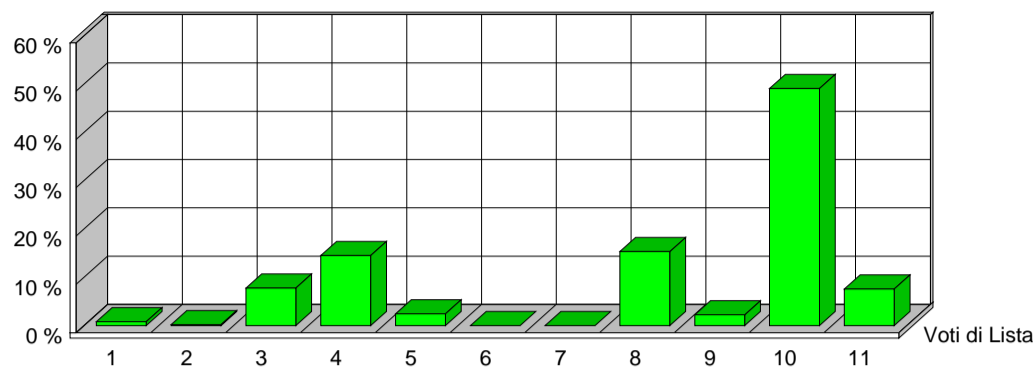

CITTÀ DI SESTO SAN GIOVANNI
MEDAGLIA D'ORO AL VALOR MILITARE

Elezione dei Membri del Parlamento Europeo

25 maggio 2014

Risultati ufficiali Preferenze Sezione 45

VERDI EUROPEI		1	ITALIA VALORI		2	L'ALTRA EUROPA		3	MOV.TO 5 STELLE		4
Tot. Voti Lista 4		0,82%	Tot. Voti Lista 1		0,20%	Tot. Voti Lista 38		7,77%	Tot. Voti Lista 71		14,52%
1	ALOTTO OLIVIERO	0	MESSINA IGNAZIO	0	MALTESE CURZIO	5	ANTONICA GABRIELE	0			
2	FRASSONI MONICA	0	UGGIAS GIOMMARIA	0	LIPPERINI LOREDANA	1	ATTADEMO FRANCESCO	0			
3	GRANDI ELENA	0	BELARDI MARCO	0	OVADIA SALOMONE	5	BEGHIN TIZIANA	0			
4	SANNA MARIA DEBORA	0	TINDIGLIA CARMELO	0	DOSIO NICOLETTA	1	BERTELLINO FABRIZIO	0			
5	ALBANESE ROBERTO	0	BASILE SALVATORE	0	FINIGUERRA DOMENICO	1	CASSIMATIS MARIKA	0			
6	ARDIGO' GIANEMILIO	0	DAOU BAUBACAR	0	GALLEGATI MAURO	0	DESIL VESTRI FABIO	0			
7	BERTOCCHI PATRIZIA	0	CAPRA QUARELLI FERRUCCIO	0	GIURIATO ANITA	2	EVI ELEONORA	1			
8	CARIMALI LORELLA	0	CONSOLATI LUCIANO	0	LUCATTINI LORENA	0	GERACI TIZIANA	0			
9	CAVALLO ROBERTO	0	CREPALDI ADRIANO	0	MATTIOLI CARLA	0	GIRARD STEFANO	0			
10	CURTI CINZIA	0	CRITELLI ANNA MARIA	0	OLLINO NICOLO'	0	MASTRO ROSA ILARIA	0			
11	DE MERRA MARTA	0	DELLISANTI MIMMO	0	PADOAN DANIELA	1	MENNELLA GRAZIA	2			
12	FEDRIGHINI ENRICO	0	GORRUSO GIUSEPPE	0	PADOVANI ANDREA	0	MISCULIN BRUNO GIULIO ANDREA	0			
13	GAMBA GIUSEPPE	0	MASCHERO DANIELA	0	PANAGOPOULOS ARGYRIOS	0	SALVATORE ALICE	0			
14	GANDIGLIO ANDREA	0	MODICA LIDIA	0	PAVLOCIC DIJANA	0	SAYN MARCO	0			
15	GIARGIA ELENA	0	MORA ANGELO	0	QUARTA ALESSANDRA	3	SCABIA MASSIMO	1			
16	MAS SOLE MERCEDES	0	OFFREDI VIANA REINALDO EZEQUIEL	0	RICHETTO PIERLUIGI	0	TRANCHELLINI ALICE	0			
17	RAMERA GIUSEPPE	0	RUZZA ANNABELLA	0	SARTI STEFANO	0	VALLI MARCO	0			
18	ROSCASCO ALESSANDRO	0	SANTORO AMEDEO ANGELO	0	SGRENA GIULIANA	1	VIOLA ALESSANDRA GIUSEPPINA	0			
19	SPANO' ANGELO	0	SEBASTIANI ALDO	0	SOMOZA ALFREDO LUIS	4	VOULAZ MANUEL	0			
20	VOLPE MICHELA	0	SPINOSA MARIACRISTINA	0	VIOLA GIUSEPPE	0	ZANNI MARCO	1			
		0			0	24			5		