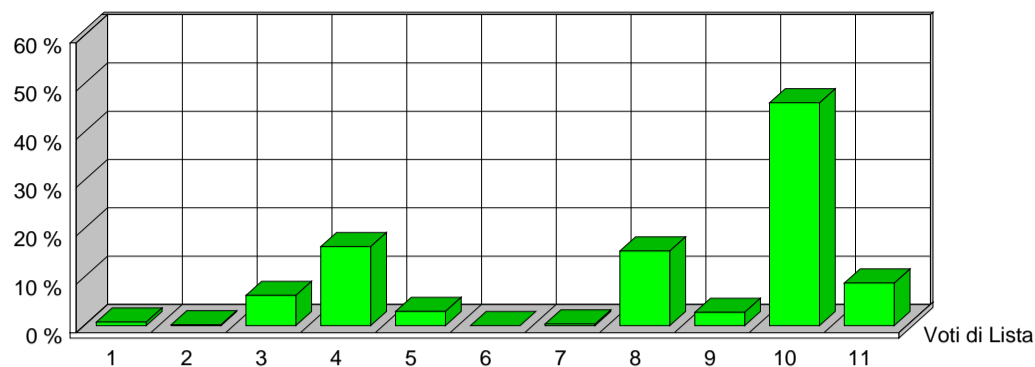

CITTÀ DI SESTO SAN GIOVANNI
MEDAGLIA D'ORO AL VALOR MILITARE

Elezione dei Membri del Parlamento Europeo

25 maggio 2014

Risultati ufficiali Preferenze Sezione 65

VERDI EUROPEI		1	ITALIA VALORI		2	L'ALTRA EUROPA		3	MOV.TO 5 STELLE		4
Tot. Voti Lista 4		0,74%	Tot. Voti Lista 1		0,18%	Tot. Voti Lista 34		6,25%	Tot. Voti Lista 89		16,36%
1	ALOTTO OLIVIERO	0	MESSINA IGNAZIO	0	MALTESE CURZIO	2	ANTONICA GABRIELE	0			
2	FRASSONI MONICA	0	UGGIAS GIOMMARIA	0	LIPPERINI LOREDANA	0	ATTADEMO FRANCESCO	0			
3	GRANDI ELENA	0	BELARDI MARCO	0	OVADIA SALOMONE	5	BEGHIN TIZIANA	2			
4	SANNA MARIA DEBORA	0	TINDIGLIA CARMELO	0	DOSIO NICOLETTA	1	BERTELLINO FABRIZIO	0			
5	ALBANESE ROBERTO	0	BASILE SALVATORE	0	FINIGUERRA DOMENICO	6	CASSIMATIS MARIKA	0			
6	ARDIGO' GIANEMILIO	0	DAOU BAUBACAR	0	GALLEGATI MAURO	0	DESIL VESTRI FABIO	0			
7	BERTOCCHI PATRIZIA	0	CAPRA QUARELLI FERRUCCIO	0	GIURIATO ANITA	0	EVI ELEONORA	2			
8	CARIMALI LORELLA	0	CONSOLATI LUCIANO	0	LUCATTINI LORENA	0	GERACI TIZIANA	1			
9	CAVALLO ROBERTO	0	CREPALDI ADRIANO	0	MATTIOLI CARLA	0	GIRARD STEFANO	0			
10	CURTI CINZIA	0	CRITELLI ANNA MARIA	0	OLLINO NICOLO'	0	MASTRO ROSA ILARIA	0			
11	DE MERRA MARTA	0	DELLISANTI MIMMO	0	PADOAN DANIELA	5	MENNELLA GRAZIA	0			
12	FEDRIGHINI ENRICO	0	GORRUSO GIUSEPPE	0	PADOVANI ANDREA	0	MISCULIN BRUNO GIULIO ANDREA	1			
13	GAMBA GIUSEPPE	0	MASCHERO DANIELA	0	PANAGOPOULOS ARGYRIOS	0	SALVATORE ALICE	0			
14	GANDIGLIO ANDREA	0	MODICA LIDIA	0	PAVLOCIC DIJANA	0	SAYN MARCO	1			
15	GIARGIA ELENA	0	MORA ANGELO	0	QUARTA ALESSANDRA	1	SCABBIA MASSIMO	1			
16	MAS SOLE MERCEDES	0	OFFREDI VIANA REINALDO EZEQUIEL	0	RICHETTO PIERLUIGI	0	TRANCHELLINI ALICE	1			
17	RAMERA GIUSEPPE	0	RUZZA ANNABELLA	0	SARTI STEFANO	0	VALLI MARCO	4			
18	ROSCASCO ALESSANDRO	0	SANTORO AMEDEO ANGELO	0	SGRENA GIULIANA	9	VIOLA ALESSANDRA GIUSEPPINA	2			
19	SPANO' ANGELO	0	SEBASTIANI ALDO	0	SOMOZA ALFREDO LUIS	3	VOULAZ MANUEL	0			
20	VOLPE MICHELA	0	SPINOSA MARIACRISTINA	0	VIOLA GIUSEPPE	0	ZANNI MARCO	1			
		0			0	32			16		