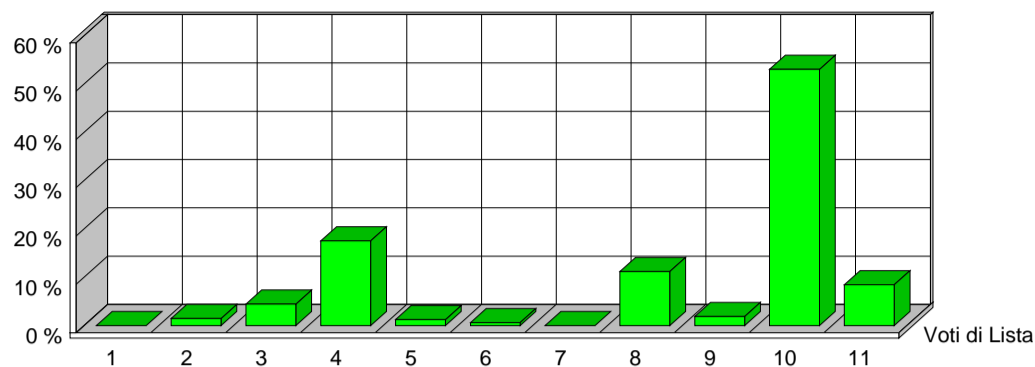

CITTÀ DI SESTO SAN GIOVANNI
MEDAGLIA D'ORO AL VALOR MILITARE

Elezione dei Membri del Parlamento Europeo

25 maggio 2014

Risultati ufficiali Preferenze Sezione 35

VERDI EUROPEI		1	ITALIA VALORI		2	L'ALTRA EUROPA		3	MOV.TO 5 STELLE		4
Tot. Voti Lista 0		0,00%	Tot. Voti Lista 7		1,48%	Tot. Voti Lista 21		4,44%	Tot. Voti Lista 83		17,55%
1	ALOTTO OLIVIERO	0	MESSINA IGNAZIO	0	MALTESE CURZIO	4	ANTONICA GABRIELE	1			
2	FRASSONI MONICA	0	UGGIAS GIOMMARIA	0	LIPPERINI LOREDANA	0	ATTADEMO FRANCESCO	1			
3	GRANDI ELENA	0	BELARDI MARCO	0	OVADIA SALOMONE	2	BEGHIN TIZIANA	1			
4	SANNA MARIA DEBORA	0	TINDIGLIA CARMELO	0	DOSIO NICOLETTA	0	BERTELLINO FABRIZIO	1			
5	ALBANESE ROBERTO	0	BASILE SALVATORE	0	FINIGUERRA DOMENICO	0	CASSIMATIS MARIKA	2			
6	ARDIGO' GIANEMILIO	0	DAOU BAUBACAR	0	GALLEGATI MAURO	0	DESIL VESTRI FABIO	0			
7	BERTOCCHI PATRIZIA	0	CAPRA QUARELLI FERRUCCIO	0	GIURIATO ANITA	0	EVI ELEONORA	1			
8	CARIMALI LORELLA	0	CONSOLATI LUCIANO	0	LUCATTINI LORENA	0	GERACI TIZIANA	0			
9	CAVALLO ROBERTO	0	CREPALDI ADRIANO	0	MATTIOLI CARLA	0	GIRARD STEFANO	0			
10	CURTI CINZIA	0	CRITELLI ANNA MARIA	0	OLLINO NICOLO'	0	MASTRO ROSA ILARIA	0			
11	DE MERRA MARTA	0	DELLISANTI MIMMO	0	PADOAN DANIELA	0	MENNELLA GRAZIA	2			
12	FEDRIGHINI ENRICO	0	GORRUSO GIUSEPPE	0	PADOVANI ANDREA	0	MISCULIN BRUNO GIULIO ANDREA	0			
13	GAMBA GIUSEPPE	0	MASCHERO DANIELA	0	PANAGOPOULOS ARGYRIOS	0	SALVATORE ALICE	0			
14	GANDIGLIO ANDREA	0	MODICA LIDIA	0	PAVLOCIC DIJANA	0	SAYN MARCO	0			
15	GIARGIA ELENA	0	MORA ANGELO	0	QUARTA ALESSANDRA	1	SCABIA MASSIMO	0			
16	MAS SOLE MERCEDES	0	OFFREDI VIANA REINALDO EZEQUIEL	0	RICHETTO PIERLUIGI	0	TRANCHELLINI ALICE	1			
17	RAMERA GIUSEPPE	0	RUZZA ANNABELLA	0	SARTI STEFANO	0	VALLI MARCO	2			
18	ROSCASCO ALESSANDRO	0	SANTORO AMEDEO ANGELO	0	SGRENA GIULIANA	2	VIOLA ALESSANDRA GIUSEPPINA	1			
19	SPANO' ANGELO	0	SEBASTIANI ALDO	0	SOMOZA ALFREDO LUIS	0	VOULAZ MANUEL	1			
20	VOLPE MICHELA	0	SPINOSA MARIACRISTINA	0	VIOLA GIUSEPPE	0	ZANNI MARCO	1			
		0			0			9			15