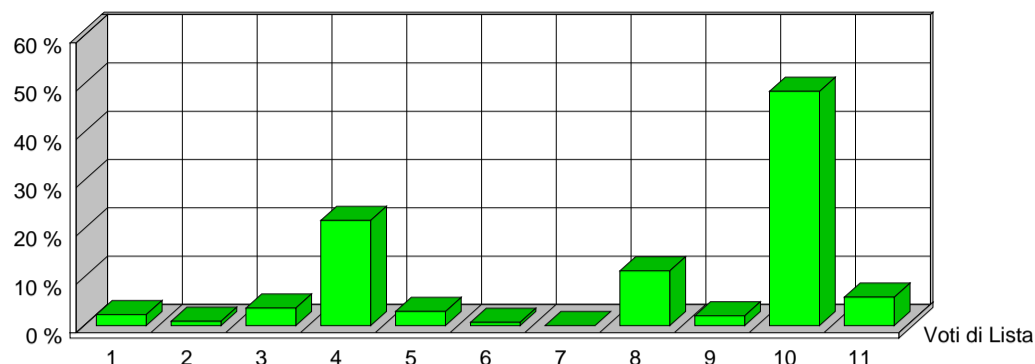

CITTÀ DI SESTO SAN GIOVANNI
MEDAGLIA D'ORO AL VALOR MILITARE

Elezione dei Membri del Parlamento Europeo

25 maggio 2014

Risultati ufficiali Preferenze Sezione 37

VERDI EUROPEI		1	ITALIA VALORI		2	L'ALTRA EUROPA		3	MOV.TO 5 STELLE		4
Tot. Voti Lista 10		2,27%	Tot. Voti Lista 4		0,91%	Tot. Voti Lista 16		3,63%	Tot. Voti Lista 96		21,77%
1	ALOTTO OLIVIERO	1	MESSINA IGNAZIO	0	MALTESE CURZIO	0	ANTONICA GABRIELE	1			
2	FRASSONI MONICA	0	UGGIAS GIOMMARIA	0	LIPPERINI LOREDANA	0	ATTADEMO FRANCESCO	0			
3	GRANDI ELENA	0	BELARDI MARCO	0	OVADIA SALOMONE	0	BEGHIN TIZIANA	2			
4	SANNA MARIA DEBORA	0	TINDIGLIA CARMELO	0	DOSIO NICOLETTA	0	BERTELLINO FABRIZIO	1			
5	ALBANESE ROBERTO	0	BASILE SALVATORE	0	FINIGUERRA DOMENICO	3	CASSIMATIS MARIKA	2			
6	ARDIGO' GIANEMILIO	2	DAOU BAUBACAR	0	GALLEGATI MAURO	0	DESIL VESTRI FABIO	0			
7	BERTOCCHI PATRIZIA	0	CAPRA QUARELLI FERRUCCIO	0	GIURIATO ANITA	0	EVI ELEONORA	3			
8	CARIMALI LORELLA	0	CONSOLATI LUCIANO	0	LUCATTINI LORENA	0	GERACI TIZIANA	2			
9	CAVALLO ROBERTO	0	CREPALDI ADRIANO	0	MATTIOLI CARLA	1	GIRARD STEFANO	0			
10	CURTI CINZIA	0	CRITELLI ANNA MARIA	0	OLLINO NICOLO'	0	MASTRO ROSA ILARIA	0			
11	DE MERRA MARTA	0	DELLISANTI MIMMO	0	PADOAN DANIELA	1	MENNELLA GRAZIA	0			
12	FEDRIGHINI ENRICO	0	GORRUSO GIUSEPPE	0	PADOVANI ANDREA	0	MISCULIN BRUNO GIULIO ANDREA	0			
13	GAMBA GIUSEPPE	0	MASCHERO DANIELA	0	PANAGOPOULOS ARGYRIOS	0	SALVATORE ALICE	1			
14	GANDIGLIO ANDREA	0	MODICA LIDIA	0	PAVLOCIC DIJANA	1	SAYN MARCO	0			
15	GIARGIA ELENA	0	MORA ANGELO	0	QUARTA ALESSANDRA	0	SCABBIA MASSIMO	2			
16	MAS SOLE MERCEDES	0	OFFREDI VIANA REINALDO EZEQUIEL	0	RICHETTO PIERLUIGI	0	TRANCHELLINI ALICE	1			
17	RAMERA GIUSEPPE	0	RUZZA ANNABELLA	0	SARTI STEFANO	0	VALLI MARCO	8			
18	ROSCASCO ALESSANDRO	0	SANTORO AMEDEO ANGELO	0	SGRENA GIULIANA	2	VIOLA ALESSANDRA GIUSEPPINA	1			
19	SPANO' ANGELO	0	SEBASTIANI ALDO	0	SOMOZA ALFREDO LUIS	1	VOULAZ MANUEL	0			
20	VOLPE MICHELA	0	SPINOSA MARIACRISTINA	0	VIOLA GIUSEPPE	0	ZANNI MARCO	4			
		3		0		9		28			