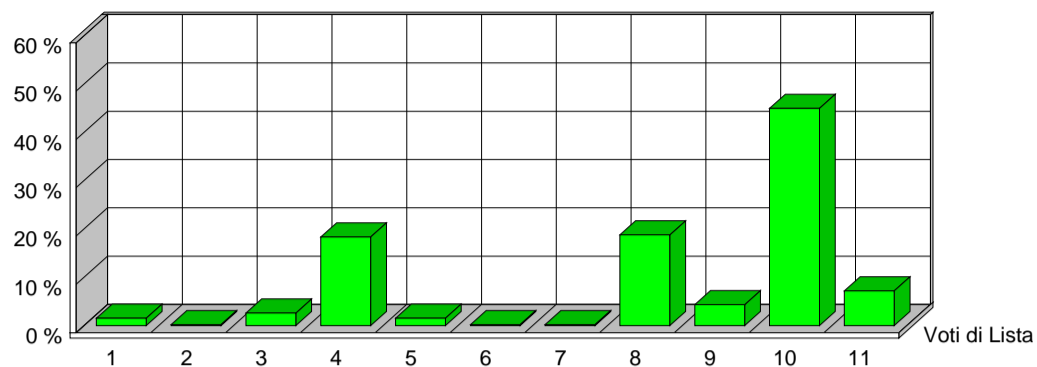

VERDI EUROPEI		1	ITALIA VALORI		2	L'ALTRA EUROPA		3	MOV.TO 5 STELLE		4
Tot. Voti Lista 7		1,53%	Tot. Voti Lista 1		0,22%	Tot. Voti Lista 12		2,62%	Tot. Voti Lista 84		18,34%
1	ALOTTO OLIVIERO	0	MESSINA IGNAZIO	0	MALTESE CURZIO	0	ANTONICA GABRIELE	2			
2	FRASSONI MONICA	0	UGGIAS GIOMMARRIA	0	LIPPERINI LOREDANA	0	ATTADEMO FRANCESCO	1			
3	GRANDI ELENA	0	BELARDI MARCO	0	OVADIA SALOMONE	1	BEGHIN TIZIANA	1			
4	SANNA MARIA DEBORA	0	TINDIGLIA CARMELO	0	DOSIO NICOLETTA	0	BERTELLINO FABRIZIO	1			
5	ALBANESE ROBERTO	0	BASILE SALVATORE	0	FINIGUERRA DOMENICO	0	CASSIMATIS MARIKA	0			
6	ARDIGO' GIANEMILIO	0	DAOU BAUBACAR	0	GALLEGATI MAURO	0	DESILVESTRI FABIO	0			
7	BERTOCCHI PATRIZIA	1	CAPRA QUARELLI FERRUCCIO	0	GIURIATO ANITA	0	EVI ELEONORA	0			
8	CARIMALI LORELLA	0	CONSOLATI LUCIANO	0	LUCATTINI LORENA	0	GERACI TIZIANA	1			
9	CAVALLO ROBERTO	0	CREPALDI ADRIANO	0	MATTIOLI CARLA	0	GIRARD STEFANO	0			
10	CURTI CINZIA	0	CRITELLI ANNA MARIA	0	OLLINO NICOLO'	0	MASTRO ROSA ILARIA	1			
11	DE MERRA MARTA	0	DELLISANTI MIMMO	0	PADOAN DANIELA	3	MENNELLA GRAZIA	0			
12	FEDRIGHINI ENRICO	0	GORRUSO GIUSEPPE	0	PADOVANI ANDREA	0	MISCULIN BRUNO GIULIO ANDREA	1			
13	GAMBA GIUSEPPE	0	MASCHERO DANIELA	0	PANAGOPOULOS ARGYRIOS	0	SALVATORE ALICE	0			
14	GANDIGLIO ANDREA	0	MODICA LIDIA	0	PAVLOCIC DIJANA	0	SAYN MARCO	1			
15	GIARGIA ELENA	0	MORA ANGELO	0	QUARTA ALESSANDRA	0	SCABIA MASSIMO	0			
16	MAS SOLE MERCEDES	0	OFFREDI VIANA REINALDO EZEQUIEL	0	RICHETTO PIERLUIGI	0	TRANCHELLINI ALICE	0			
17	RAMERA GIUSEPPE	0	RUZZA ANNABELLA	0	SARTI STEFANO	2	VALLI MARCO	3			
18	ROSCASCO ALESSANDRO	0	SANTORO AMEDEO ANGELO	0	SGRENA GIULIANA	4	VIOLA ALESSANDRA GIUSEPPINA	0			
19	SPANO' ANGELO	0	SEBASTIANI ALDO	0	SOMOZA ALFREDO LUIS	0	VOULAZ MANUEL	0			
20	VOLPE MICHELA	0	SPINOSA MARIACRISTINA	0	VIOLA GIUSEPPE	0	ZANNI MARCO	0			
		1		0		10		12