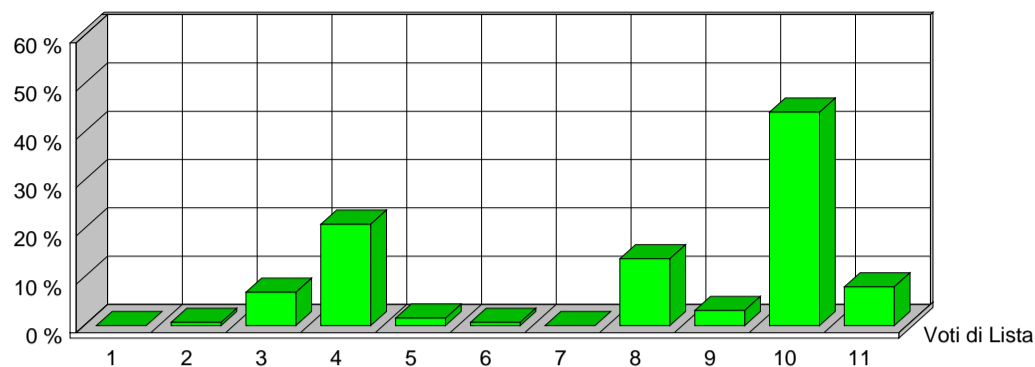

CITTÀ DI SESTO SAN GIOVANNI
MEDAGLIA D'ORO AL VALOR MILITARE

Elezione dei Membri del Parlamento Europeo

25 maggio 2014

Risultati ufficiali Preferenze Sezione 43

VERDI EUROPEI		1	ITALIA VALORI		2	L'ALTRA EUROPA		3	MOV.TO 5 STELLE		4
Tot. Voti Lista 0		0,00%	Tot. Voti Lista 3		0,67%	Tot. Voti Lista 31		6,92%	Tot. Voti Lista 94		20,98%
1	ALOTTO OLIVIERO	0	MESSINA IGNAZIO	0	MALTESE CURZIO	3	ANTONICA GABRIELE	2			
2	FRASSONI MONICA	0	UGGIAS GIOMMARIA	0	LIPPERINI LOREDANA	2	ATTADEMO FRANCESCO	3			
3	GRANDI ELENA	0	BELARDI MARCO	0	OVADIA SALOMONE	5	BEGHIN TIZIANA	4			
4	SANNA MARIA DEBORA	0	TINDIGLIA CARMELO	0	DOSIO NICOLETTA	0	BERTELLINO FABRIZIO	1			
5	ALBANESE ROBERTO	0	BASILE SALVATORE	1	FINIGUERRA DOMENICO	2	CASSIMATIS MARIKA	1			
6	ARDIGO' GIANEMILIO	0	DAOU BAUBACAR	0	GALLEGATI MAURO	0	DESIL VESTRI FABIO	0			
7	BERTOCCHI PATRIZIA	0	CAPRA QUARELLI FERRUCCIO	0	GIURIATO ANITA	2	EVI ELEONORA	2			
8	CARIMALI LORELLA	0	CONSOLATI LUCIANO	0	LUCATTINI LORENA	0	GERACI TIZIANA	1			
9	CAVALLO ROBERTO	0	CREPALDI ADRIANO	0	MATTIOLI CARLA	0	GIRARD STEFANO	0			
10	CURTI CINZIA	0	CRITELLI ANNA MARIA	1	OLLINO NICOLO'	0	MASTRO ROSA ILARIA	0			
11	DE MERRA MARTA	0	DELLISANTI MIMMO	0	PADOAN DANIELA	0	MENNELLA GRAZIA	0			
12	FEDRIGHINI ENRICO	0	GORRUSO GIUSEPPE	0	PADOVANI ANDREA	0	MISCULIN BRUNO GIULIO ANDREA	1			
13	GAMBA GIUSEPPE	0	MASCHERO DANIELA	0	PANAGOPOULOS ARGYRIOS	0	SALVATORE ALICE	1			
14	GANDIGLIO ANDREA	0	MODICA LIDIA	0	PAVLOCIC DIJANA	2	SAYN MARCO	3			
15	GIARGIA ELENA	0	MORA ANGELO	0	QUARTA ALESANDRA	1	SCABBIA MASSIMO	1			
16	MAS SOLE MERCEDES	0	OFFREDI VIANA REINALDO EZEQUIEL	0	RICHETTO PIERLUIGI	0	TRANCHELLINI ALICE	0			
17	RAMERA GIUSEPPE	0	RUZZA ANNABELLA	0	SARTI STEFANO	1	VALLI MARCO	4			
18	ROSCASCO ALESSANDRO	0	SANTORO AMEDEO ANGELO	0	SGRENA GIULIANA	5	VIOLA ALESSANDRA GIUSEPPINA	1			
19	SPANO' ANGELO	0	SEBASTIANI ALDO	0	SOMOZA ALFREDO LUIS	3	VOULAZ MANUEL	0			
20	VOLPE MICHELA	0	SPINOSA MARIACRISTINA	0	VIOLA GIUSEPPE	0	ZANNI MARCO	2			
		0		2		26		27			