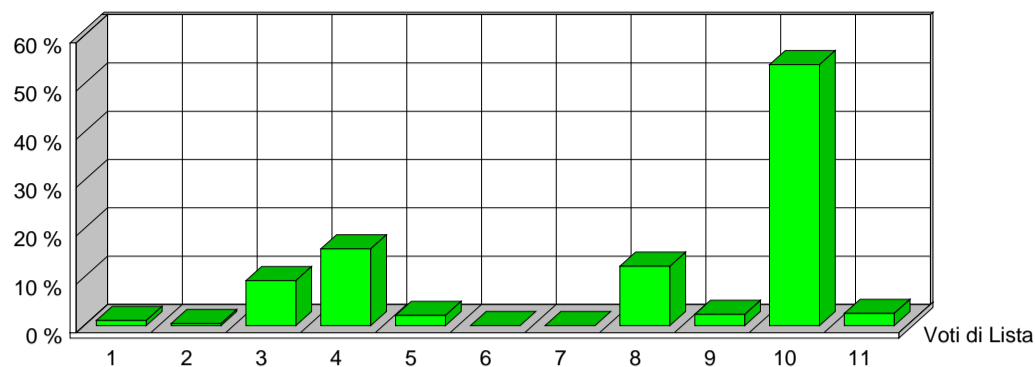

CITTÀ DI SESTO SAN GIOVANNI
MEDAGLIA D'ORO AL VALOR MILITARE

Elezione dei Membri del Parlamento Europeo

25 maggio 2014

Risultati ufficiali Preferenze Sezione 71

VERDI EUROPEI		1	ITALIA VALORI		2	L'ALTRA EUROPA		3	MOV.TO 5 STELLE		4
Tot. Voti Lista 5		1,06%	Tot. Voti Lista 2		0,42%	Tot. Voti Lista 44		9,32%	Tot. Voti Lista 75		15,89%
1	ALOTTO OLIVIERO	0	MESSINA IGNAZIO	0	MALTESE CURZIO	9	ANTONICA GABRIELE	0			
2	FRASSONI MONICA	0	UGGIAS GIOMMARRIA	0	LIPPERINI LOREDANA	2	ATTADEMO FRANCESCO	2			
3	GRANDI ELENA	0	BELARDI MARCO	0	OVADIA SALOMONE	7	BEGHIN TIZIANA	3			
4	SANNA MARIA DEBORA	0	TINDIGLIA CARMELO	0	DOSIO NICOLETTA	1	BERTELLINO FABRIZIO	1			
5	ALBANESE ROBERTO	0	BASILE SALVATORE	0	FINIGUERRA DOMENICO	0	CASSIMATIS MARIKA	0			
6	ARDIGO' GIANEMILIO	0	DAOU BAUBACAR	0	GALLEGATI MAURO	0	DESIL VESTRI FABIO	1			
7	BERTOCCHI PATRIZIA	0	CAPRA QUARELLI FERRUCCIO	0	GIURIATO ANITA	2	EVI ELEONORA	6			
8	CARIMALI LORELLA	0	CONSOLATI LUCIANO	0	LUCATTINI LORENA	0	GERACI TIZIANA	1			
9	CAVALLO ROBERTO	0	CREPALDI ADRIANO	0	MATTIOLI CARLA	0	GIRARD STEFANO	2			
10	CURTI CINZIA	0	CRITELLI ANNA MARIA	0	OLLINO NICOLO'	2	MASTRO ROSA ILARIA	0			
11	DE MERRA MARTA	0	DELLISANTI MIMMO	0	PADOAN DANIELA	0	MENNELLA GRAZIA	0			
12	FEDRIGHINI ENRICO	0	GORRUSO GIUSEPPE	0	PADOVANI ANDREA	2	MISCULIN BRUNO GIULIO ANDREA	2			
13	GAMBA GIUSEPPE	0	MASCHERO DANIELA	0	PANAGOPOULOS ARGYRIOS	1	SALVATORE ALICE	3			
14	GANDIGLIO ANDREA	0	MODICA LIDIA	0	PAVLOCIC DIJANA	1	SAYN MARCO	0			
15	GIARGIA ELENA	0	MORA ANGELO	0	QUARTA ALESSANDRA	1	SCABBIA MASSIMO	0			
16	MAS SOLE MERCEDES	0	OFFREDI VIANA REINALDO EZEQUIEL	0	RICHETTO PIERLUIGI	0	TRANCHELLINI ALICE	0			
17	RAMERA GIUSEPPE	0	RUZZA ANNABELLA	0	SARTI STEFANO	0	VALLI MARCO	4			
18	ROSCASCO ALESSANDRO	0	SANTORO AMEDEO ANGELO	0	SGRENA GIULIANA	11	VIOLA ALESSANDRA GIUSEPPINA	0			
19	SPANO' ANGELO	0	SEBASTIANI ALDO	0	SOMOZA ALFREDO LUIS	10	VOULAZ MANUEL	0			
20	VOLPE MICHELA	0	SPINOSA MARIACRISTINA	0	VIOLA GIUSEPPE	0	ZANNI MARCO	2			
		0			0	49			27		