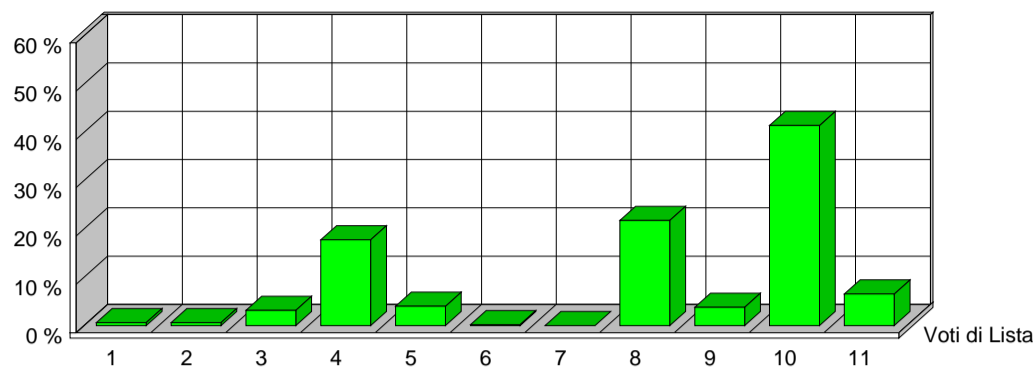

CITTÀ DI SESTO SAN GIOVANNI
MEDAGLIA D'ORO AL VALOR MILITARE

Elezione dei Membri del Parlamento Europeo

25 maggio 2014

Risultati ufficiali Preferenze Sezione 14

VERDI EUROPEI		1	ITALIA VALORI		2	L'ALTRA EUROPA		3	MOV.TO 5 STELLE		4
Tot. Voti Lista 3		0,63%	Tot. Voti Lista 3		0,63%	Tot. Voti Lista 15		3,17%	Tot. Voti Lista 84		17,76%
1	ALOTTO OLIVIERO	1	MESSINA IGNAZIO	0	MALTESE CURZIO	4	ANTONICA GABRIELE	1			
2	FRASSONI MONICA	0	UGGIAS GIOMMARIA	0	LIPPERINI LOREDANA	1	ATTADEMO FRANCESCO	1			
3	GRANDI ELENA	0	BELARDI MARCO	0	OVADIA SALOMONE	2	BEGHIN TIZIANA	1			
4	SANNA MARIA DEBORA	0	TINDIGLIA CARMELO	0	DOSIO NICOLETTA	1	BERTELLINO FABRIZIO	1			
5	ALBANESE ROBERTO	0	BASILE SALVATORE	0	FINIGUERRA DOMENICO	0	CASSIMATIS MARIKA	0			
6	ARDIGO' GIANEMILIO	0	DAOU BAUBACAR	0	GALLEGATI MAURO	0	DESIL VESTRI FABIO	1			
7	BERTOCCHI PATRIZIA	0	CAPRA QUARELLI FERRUCCIO	0	GIURIATO ANITA	0	EVI ELEONORA	2			
8	CARIMALI LORELLA	0	CONSOLATI LUCIANO	0	LUCATTINI LORENA	0	GERACI TIZIANA	1			
9	CAVALLO ROBERTO	0	CREPALDI ADRIANO	0	MATTIOLI CARLA	0	GIRARD STEFANO	0			
10	CURTI CINZIA	0	CRITELLI ANNA MARIA	0	OLLINO NICOLO'	0	MASTRO ROSA ILARIA	1			
11	DE MERRA MARTA	0	DELLISANTI MIMMO	0	PADOAN DANIELA	0	MENNELLA GRAZIA	1			
12	FEDRIGHINI ENRICO	0	GORRUSO GIUSEPPE	0	PADOVANI ANDREA	0	MISCULIN BRUNO GIULIO ANDREA	0			
13	GAMBA GIUSEPPE	0	MASCHERO DANIELA	0	PANAGOPOULOS ARGYRIOS	0	SALVATORE ALICE	0			
14	GANDIGLIO ANDREA	0	MODICA LIDIA	0	PAVLOCIC DIJANA	0	SAYN MARCO	0			
15	GIARGIA ELENA	0	MORA ANGELO	0	QUARTA ALESSANDRA	0	SCABIA MASSIMO	0			
16	MAS SOLE MERCEDES	0	OFFREDI VIANA REINALDO EZEQUIEL	0	RICHETTO PIERLUIGI	0	TRANCHELLINI ALICE	1			
17	RAMERA GIUSEPPE	0	RUZZA ANNABELLA	0	SARTI STEFANO	0	VALLI MARCO	1			
18	ROSCASCO ALESSANDRO	0	SANTORO AMEDEO ANGELO	0	SGRENA GIULIANA	2	VIOLA ALESSANDRA GIUSEPPINA	0			
19	SPANO' ANGELO	0	SEBASTIANI ALDO	0	SOMOZA ALFREDO LUIS	5	VOULAZ MANUEL	0			
20	VOLPE MICHELA	0	SPINOSA MARIACRISTINA	0	VIOLA GIUSEPPE	0	ZANNI MARCO	2			
		1		0		15		14			