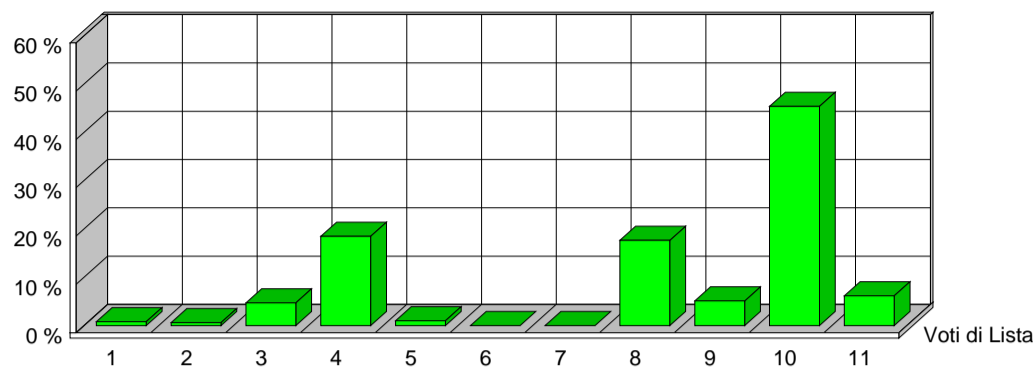

CITTÀ DI SESTO SAN GIOVANNI
MEDAGLIA D'ORO AL VALOR MILITARE

Elezione dei Membri del Parlamento Europeo

25 maggio 2014

Risultati ufficiali Preferenze Sezione 17

VERDI EUROPEI		1	ITALIA VALORI		2	L'ALTRA EUROPA		3	MOV.TO 5 STELLE		4
Tot. Voti Lista 4		0,82%	Tot. Voti Lista 3		0,62%	Tot. Voti Lista 23		4,72%	Tot. Voti Lista 90		18,48%
1	ALOTTO OLIVIERO	0	MESSINA IGNAZIO	1	MALTESE CURZIO	7	ANTONICA GABRIELE	0			
2	FRASSONI MONICA	0	UGGIAS GIOMMARIA	0	LIPPERINI LOREDANA	3	ATTADEMO FRANCESCO	0			
3	GRANDI ELENA	0	BELARDI MARCO	0	OVADIA SALOMONE	4	BEGHIN TIZIANA	1			
4	SANNA MARIA DEBORA	0	TINDIGLIA CARMELO	0	DOSIO NICOLETTA	1	BERTELLINO FABRIZIO	0			
5	ALBANESE ROBERTO	0	BASILE SALVATORE	0	FINIGUERRA DOMENICO	1	CASSIMATIS MARIKA	0			
6	ARDIGO' GIANEMILIO	0	DAOU BAUBACAR	0	GALLEGATI MAURO	0	DESIL VESTRI FABIO	0			
7	BERTOCCHI PATRIZIA	0	CAPRA QUARELLI FERRUCCIO	0	GIURIATO ANITA	1	EVI ELEONORA	1			
8	CARIMALI LORELLA	0	CONSOLATI LUCIANO	0	LUCATTINI LORENA	0	GERACI TIZIANA	0			
9	CAVALLO ROBERTO	0	CREPALDI ADRIANO	0	MATTIOLI CARLA	0	GIRARD STEFANO	0			
10	CURTI CINZIA	0	CRITELLI ANNA MARIA	0	OLLINO NICOLO'	2	MASTRO ROSA ILARIA	0			
11	DE MERRA MARTA	0	DELLISANTI MIMMO	0	PADOAN DANIELA	4	MENNELLA GRAZIA	0			
12	FEDRIGHINI ENRICO	0	GORRUSO GIUSEPPE	0	PADOVANI ANDREA	1	MISCULIN BRUNO GIULIO ANDREA	0			
13	GAMBA GIUSEPPE	0	MASCHERO DANIELA	0	PANAGOPOULOS ARGYRIOS	0	SALVATORE ALICE	3			
14	GANDIGLIO ANDREA	0	MODICA LIDIA	0	PAVLOCIC DIJANA	0	SAYN MARCO	0			
15	GIARGIA ELENA	0	MORA ANGELO	0	QUARTA ALESANDRA	3	SCABIA MASSIMO	0			
16	MAS SOLE MERCEDES	0	OFFREDI VIANA REINALDO EZEQUIEL	0	RICHETTO PIERLUIGI	0	TRANCHELLINI ALICE	0			
17	RAMERA GIUSEPPE	0	RUZZA ANNABELLA	0	SARTI STEFANO	0	VALLI MARCO	0			
18	ROSCASCO ALESSANDRO	0	SANTORO AMEDEO ANGELO	0	SGRENA GIULIANA	4	VIOLA ALESSANDRA GIUSEPPINA	2			
19	SPANO' ANGELO	0	SEBASTIANI ALDO	0	SOMOZA ALFREDO LUIS	3	VOULAZ MANUEL	0			
20	VOLPE MICHELA	0	SPINOSA MARIACRISTINA	0	VIOLA GIUSEPPE	0	ZANNI MARCO	5			
		0		1		34		12			