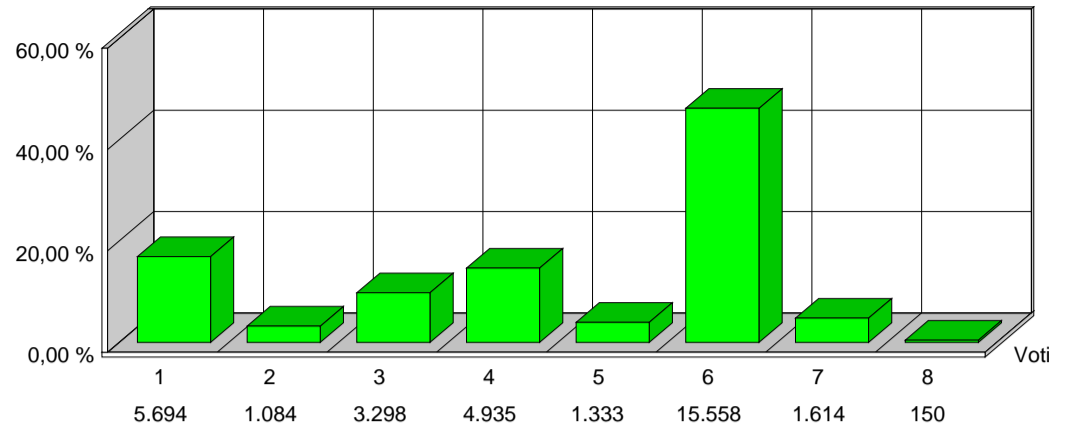

CITTÀ DI SESTO SAN GIOVANNI
MEDAGLIA D'ORO AL VALOR MILITARE

Elezione del Consiglio Comunale del 6-7 maggio 2012

Risultati ufficiali complessivi

Quartiere 1	1	2	3	4	5	6	7	8	9	10	11	12	13	14	15	16	17	18	19				
Quartiere 2	20	21	22	23	24	25	26	27	28	29	30	31	32	33									
Quartiere 3	34	35	36	37	38	39	40	41	42	43	44	45	46	47	48	49	50	51	52	53	54	55	56
Quartiere 4	57	58																					
Quartiere 5	59	60	61	62	63	64	65	66	67	68	69	70	71	72	73								

Elezione del Sindaco

Risultati ufficiali complessivi

Candidato Sindaco	Voti	%
1 LANDUCCI	5.694	16,91%
2 LA CORTE	1.084	3,22%
3 FRANCIOSI	3.298	9,80%
4 CAPONI	4.935	14,66%
5 PEDRAZZINI	1.333	3,96%
6 CHITTO'	15.558	46,21%
7 AIOSA	1.614	4,79%
8 NUCCINI	150	0,45%